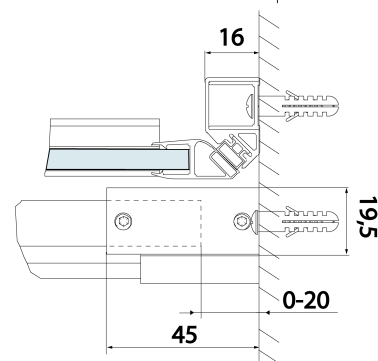

Produktový list

Objednací kód: **TL5016-5005**

THRON LINE ROUND sprchové dveře 1600 mm, kulaté pojezdy, čiré sklo

MODEL	A	B	C
TL5010-500x	980-1010	458mm	396mm
TL5011-500x	1080-1110	508mm	446mm
TL5012-500x	1180-1210	558mm	496mm
TL5013-500x	1280-1310	608mm	546mm
TL5014-500x	1380-1410	658mm	596mm
TL5015-500x	1480-1510	708mm	646mm
TL5016-500x	1580-1610	808mm	646mm