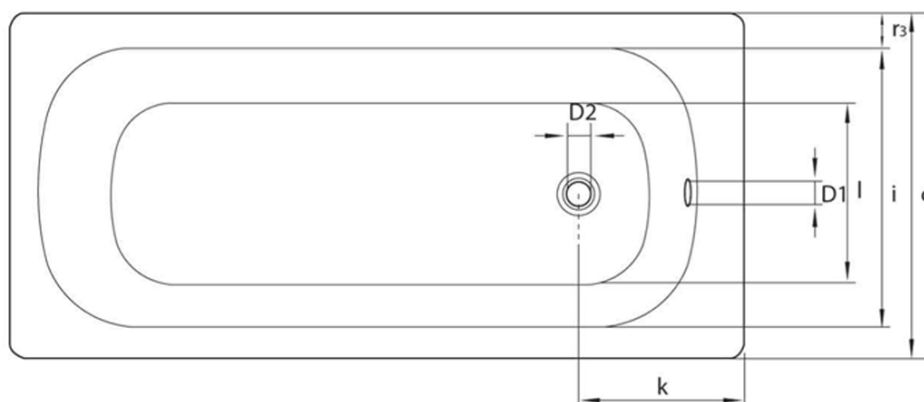

Produktový list

Objednací kód: **V150X70**

Obdélníková smaltovaná vana 150x70x39cm, bílá

mm	b	c	D1	D2	f	g	i	l	m	p/p1	PT	j	k	r1/r2/r3
V120x70	1200	700	51	54	1040	680	550	380	30	390/364	540/620	65	290	100/50/70
V140x70	1400	700	51	54		860	550	380	30	390/370	540/620	65	290	100/50/70
V150x70	1500	700	51	54		960	550	380	30	390/373	540/620	65	290	100/50/70
V160x70	1600	700	51	54		1060	550	380	30	390/367	540/620	65	290	100/50/70
V170x70	1700	700	51	54		1160	550	380	30	390/367	540/620	65	290	100/50/70
V105x65	1050	650	51	54	900	700	550	350	26	370/348	570	65	300	70/70/50