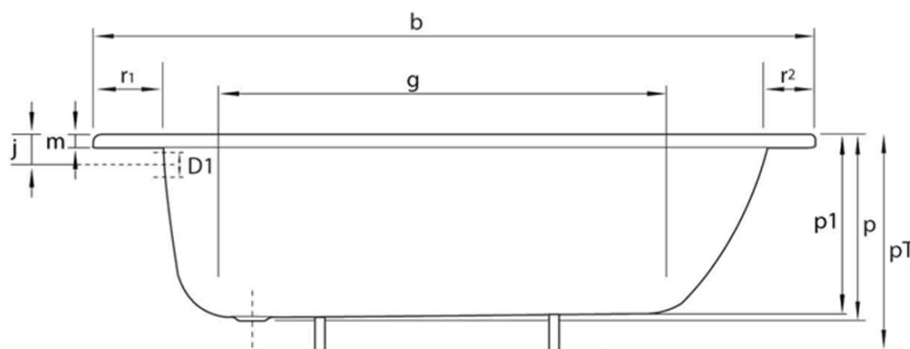

Produktový list

Objednací kód: **V150X70**

Obdélníková smaltovaná vana 150x70x39cm, bílá

mm	b	c	D1	D2	f	g	i	l	m	p/p1	PT	j	k	r1/r2/r3
V120x70	1200	700	51	54	1040	680	550	380	30	390/364	540/620	65	290	100/50/70
V140x70	1400	700	51	54		860	550	380	30	390/370	540/620	65	290	100/50/70
V150x70	1500	700	51	54		960	550	380	30	390/373	540/620	65	290	100/50/70
V160x70	1600	700	51	54		1060	550	380	30	390/367	540/620	65	290	100/50/70
V170x70	1700	700	51	54		1160	550	380	30	390/367	540/620	65	290	100/50/70
V105x65	1050	650	51	54	900	700	550	350	26	370/348	570	65	300	70/70/50