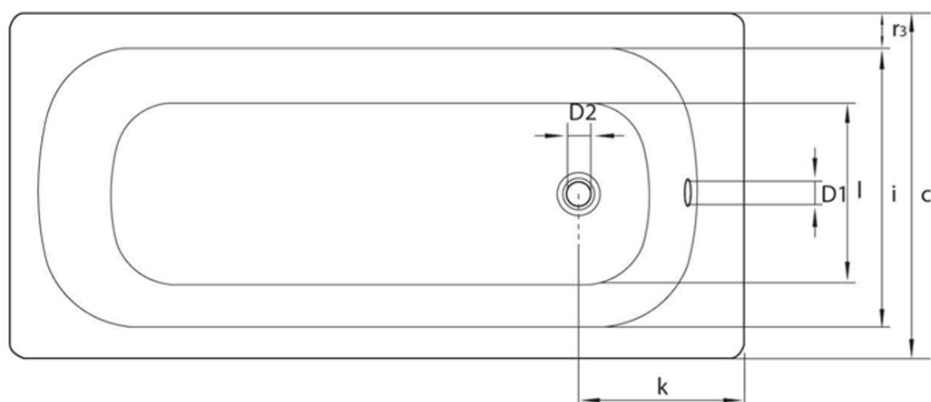

Produktový list

Objednací kód: **V160X70**

Obdélníková smaltovaná vana 160x70x39cm, bílá

mm	b	c	D1	D2	f	g	i	l	m	p/p1	PT	j	k	r1/r2/r3
V120x70	1200	700	51	54	1040	680	550	380	30	390/364	540/620	65	290	100/50/70
V140x70	1400	700	51	54		860	550	380	30	390/370	540/620	65	290	100/50/70
V150x70	1500	700	51	54		960	550	380	30	390/373	540/620	65	290	100/50/70
V160x70	1600	700	51	54		1060	550	380	30	390/367	540/620	65	290	100/50/70
V170x70	1700	700	51	54		1160	550	380	30	390/367	540/620	65	290	100/50/70
V105x65	1050	650	51	54	900	700	550	350	26	370/348	570	65	300	70/70/50