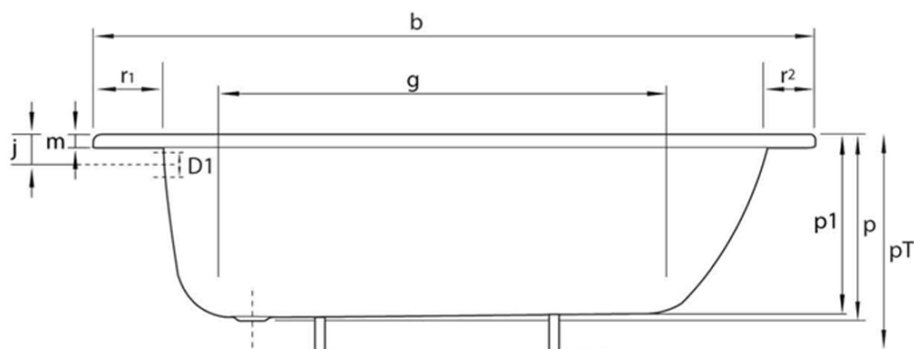

Produktový list

Objednací kód: **V160X70**

Obdélníková smaltovaná vana 160x70x39cm, bílá

mm	b	c	D1	D2	f	g	i	l	m	p/p1	PT	j	k	r1/r2/r3
V120x70	1200	700	51	54	1040	680	550	380	30	390/364	540/620	65	290	100/50/70
V140x70	1400	700	51	54		860	550	380	30	390/370	540/620	65	290	100/50/70
V150x70	1500	700	51	54		960	550	380	30	390/373	540/620	65	290	100/50/70
V160x70	1600	700	51	54		1060	550	380	30	390/367	540/620	65	290	100/50/70
V170x70	1700	700	51	54		1160	550	380	30	390/367	540/620	65	290	100/50/70
V105x65	1050	650	51	54	900	700	550	350	26	370/348	570	65	300	70/70/50