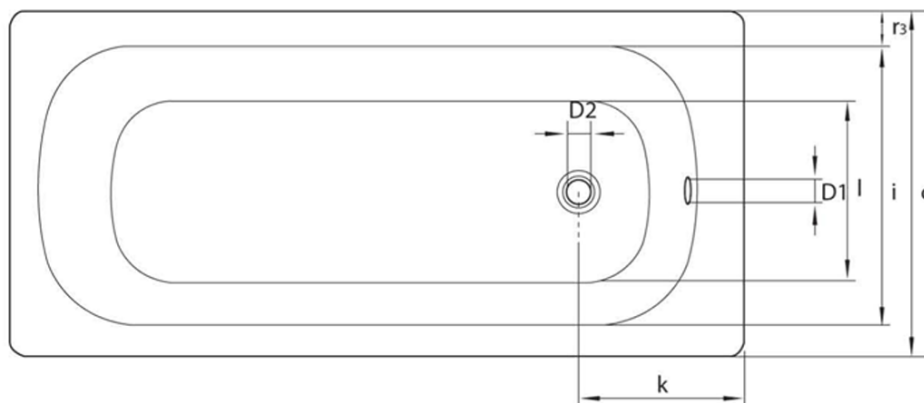

Produktový list

Objednací kód: **V120X70**

Obdélníková smaltovaná vana 120x70x39cm, bílá

mm	b	c	D1	D2	f	g	i	l	m	p/p1	PT	j	k	r1/r2/r3
V120x70	1200	700	51	54	1040	680	550	380	30	390/364	540/620	65	290	100/50/70
V140x70	1400	700	51	54		860	550	380	30	390/370	540/620	65	290	100/50/70
V150x70	1500	700	51	54		960	550	380	30	390/373	540/620	65	290	100/50/70
V160x70	1600	700	51	54		1060	550	380	30	390/367	540/620	65	290	100/50/70
V170x70	1700	700	51	54		1160	550	380	30	390/367	540/620	65	290	100/50/70
V105x65	1050	650	51	54	900	700	550	350	26	370/348	570	65	300	70/70/50