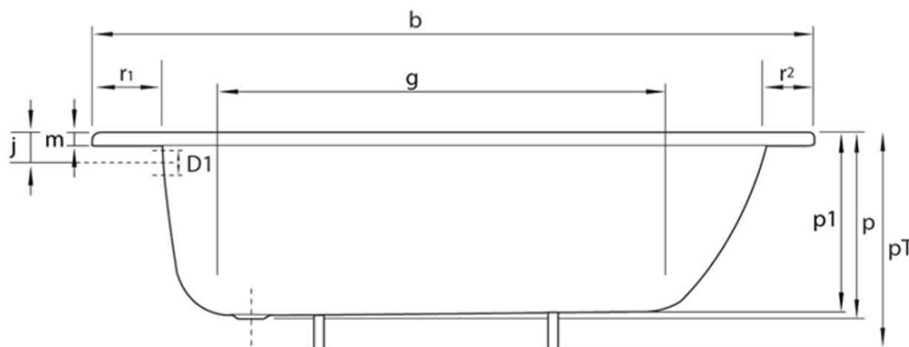

Produktový list

Objednací kód: **V120X70**

Obdélníková smaltovaná vana 120x70x39cm, bílá

mm	b	c	D1	D2	f	g	i	l	m	p/p1	PT	j	k	r1/r2/r3
V120x70	1200	700	51	54	1040	680	550	380	30	390/364	540/620	65	290	100/50/70
V140x70	1400	700	51	54		860	550	380	30	390/370	540/620	65	290	100/50/70
V150x70	1500	700	51	54		960	550	380	30	390/373	540/620	65	290	100/50/70
V160x70	1600	700	51	54		1060	550	380	30	390/367	540/620	65	290	100/50/70
V170x70	1700	700	51	54		1160	550	380	30	390/367	540/620	65	290	100/50/70
V105x65	1050	650	51	54	900	700	550	350	26	370/348	570	65	300	70/70/50