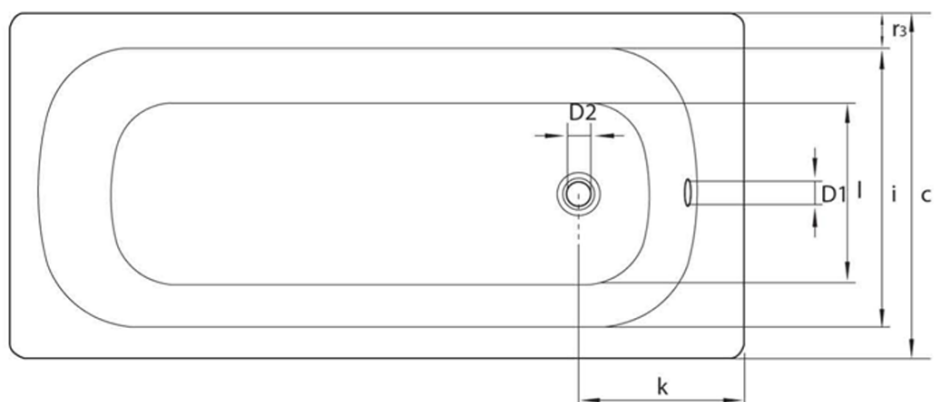

Produktový list

Objednací kód: **V170X70**

Obdélníková smaltovaná vana 170x70x39cm, bílá

mm	b	c	D1	D2	f	g	i	l	m	p/p1	PT	j	k	r1/r2/r3
V120x70	1200	700	51	54	1040	680	550	380	30	390/364	540/620	65	290	100/50/70
V140x70	1400	700	51	54		860	550	380	30	390/370	540/620	65	290	100/50/70
V150x70	1500	700	51	54		960	550	380	30	390/373	540/620	65	290	100/50/70
V160x70	1600	700	51	54		1060	550	380	30	390/367	540/620	65	290	100/50/70
V170x70	1700	700	51	54		1160	550	380	30	390/367	540/620	65	290	100/50/70
V105x65	1050	650	51	54	900	700	550	350	26	370/348	570	65	300	70/70/50