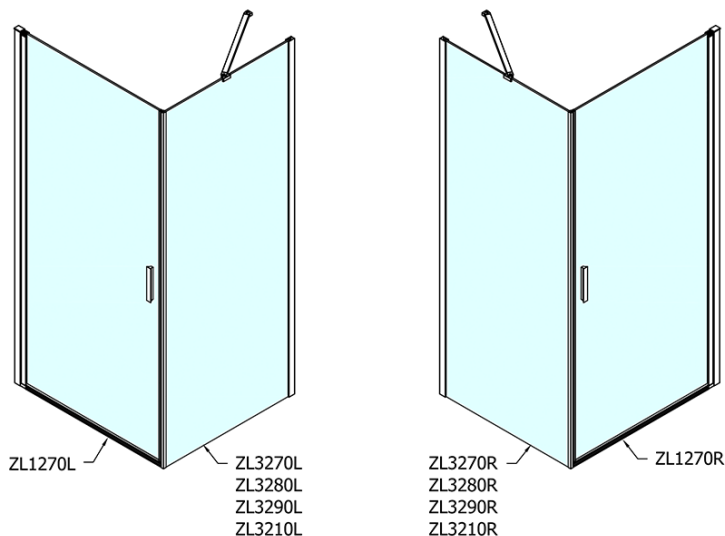

# Produktový list

Objednací kód: **ZL1270ZL3210**

**Zoom Line obdélníkový sprchový kout 700x1000mm L/P varianta**

	B
ZL1270-ZL3270	670-690
ZL1270-ZL3280	770-790
ZL1270-ZL3290	870-890
ZL1270-ZL3210	970-990