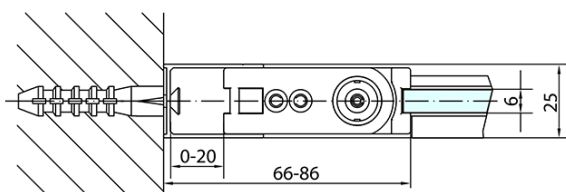

# Produktový list

Objednací kód: **ZL1270ZL3210**

**Zoom Line obdélníkový sprchový kout 700x1000mm L/P varianta**

	B
ZL1270-ZL3270	670-690
ZL1270-ZL3280	770-790
ZL1270-ZL3290	870-890
ZL1270-ZL3210	970-990