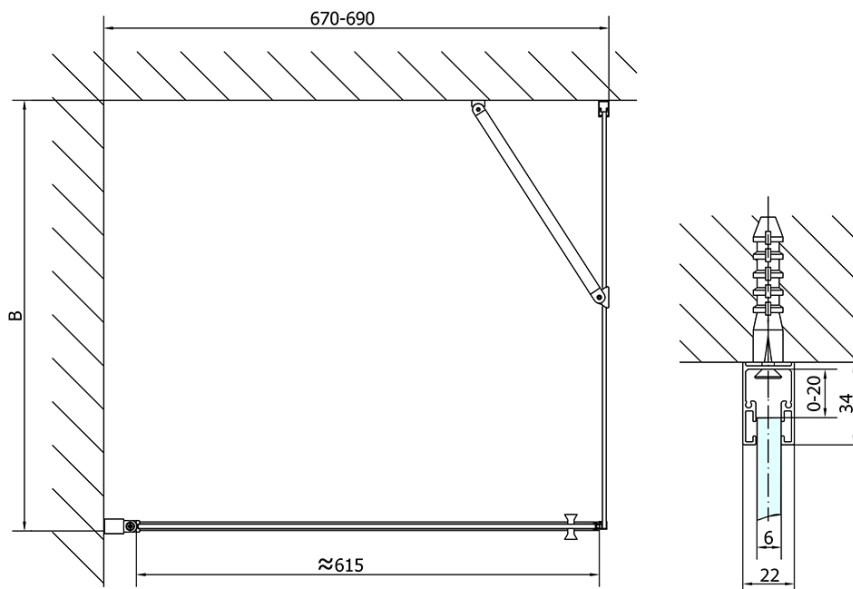

# Produktový list

Objednací kód: **ZL1270ZL3210**

**Zoom Line obdélníkový sprchový kout 700x1000mm L/P varianta**

	B
ZL1270-ZL3270	670-690
ZL1270-ZL3280	770-790
ZL1270-ZL3290	870-890
ZL1270-ZL3210	970-990