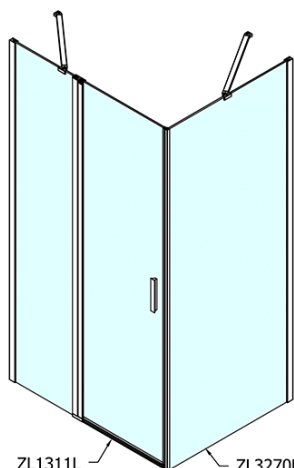

# Produktový list

Objednací kód: **ZL1311ZL3290**

**Zoom Line obdélníkový sprchový kout 1100x900mm L/P varianta**

ZL1311L  
ZL3270L  
ZL3280L  
ZL3290L  
ZL3210L

ZL3270R  
ZL3280R  
ZL3290R  
ZL3210R  
ZL1311R