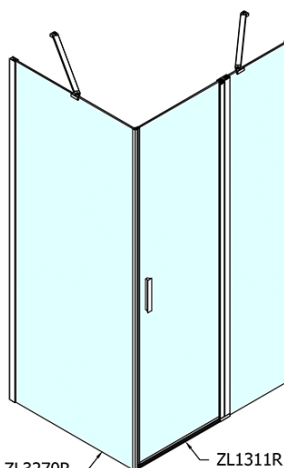

# Produktový list

Objednací kód: **ZL1311ZL3290**

**Zoom Line obdélníkový sprchový kout 1100x900mm L/P varianta**

ZL1311L  
ZL3270L  
ZL3280L  
ZL3290L  
ZL3210L

ZL3270R  
ZL3280R  
ZL3290R  
ZL3210R  
ZL1311R