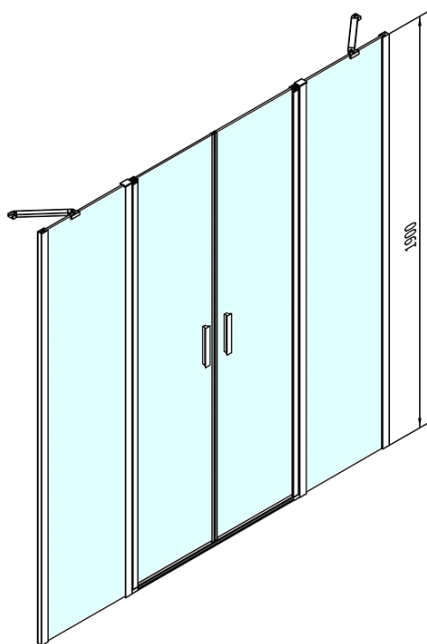

# Produktový list

Objednací kód: **ZL1417**

**ZOOM LINE** sprchové dveře 1800mm, čiré sklo

ZL1417