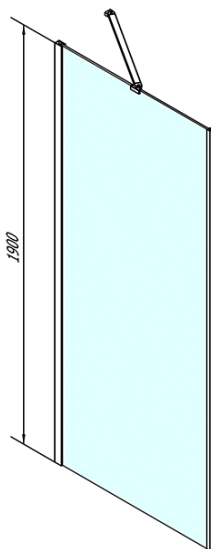

Produktový list

Objednací kód: **ZL3270**

ZOOM LINE boční stěna 700mm, čiré sklo

ZL3270L

ZL3270R