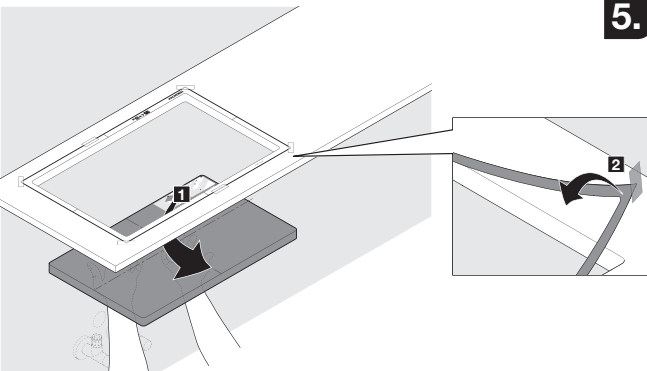

# KALDEWEI

273.115 / 08.2015

PURO 3156

Inch = mm x 0,0394