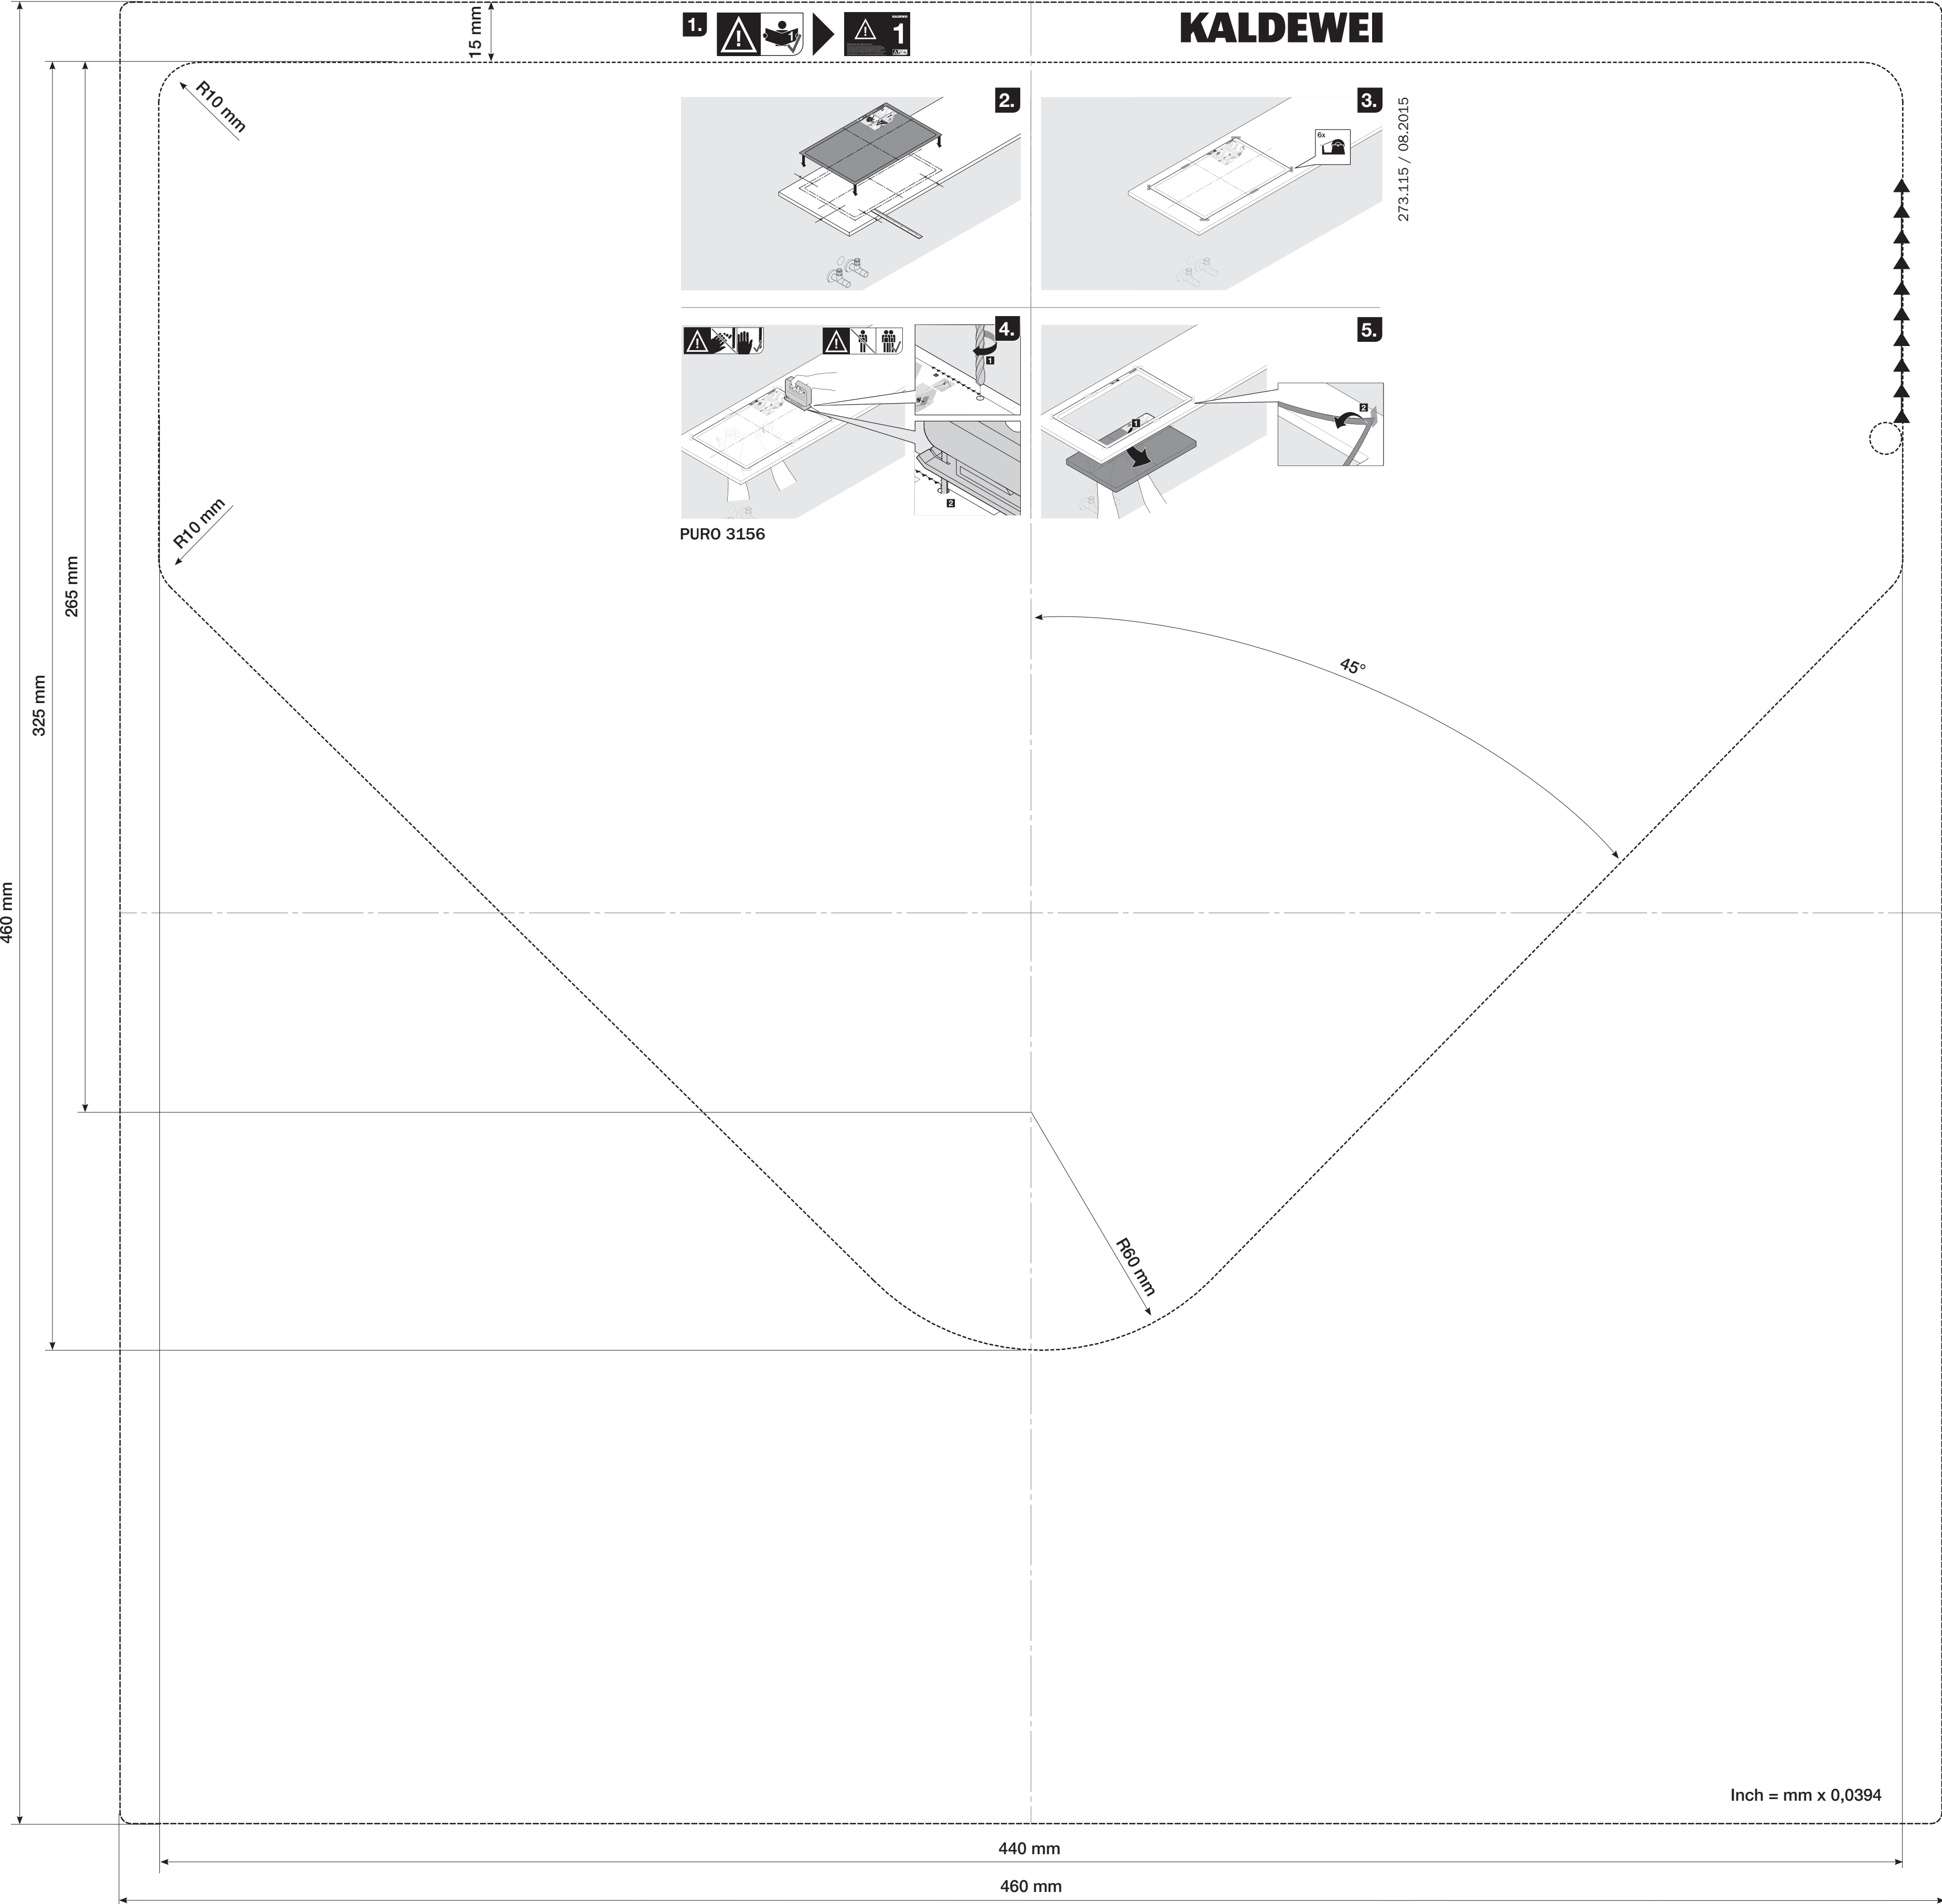

# KALDEWEI

273.115 / 08.2015

PURO 3156

Inch = mm x 0,0394