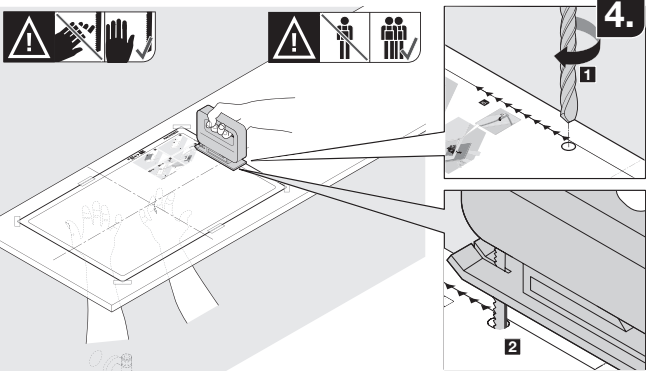

# KALDEWEI

273.115 / 08.2015

PURO 3156

Inch = mm x 0,0394