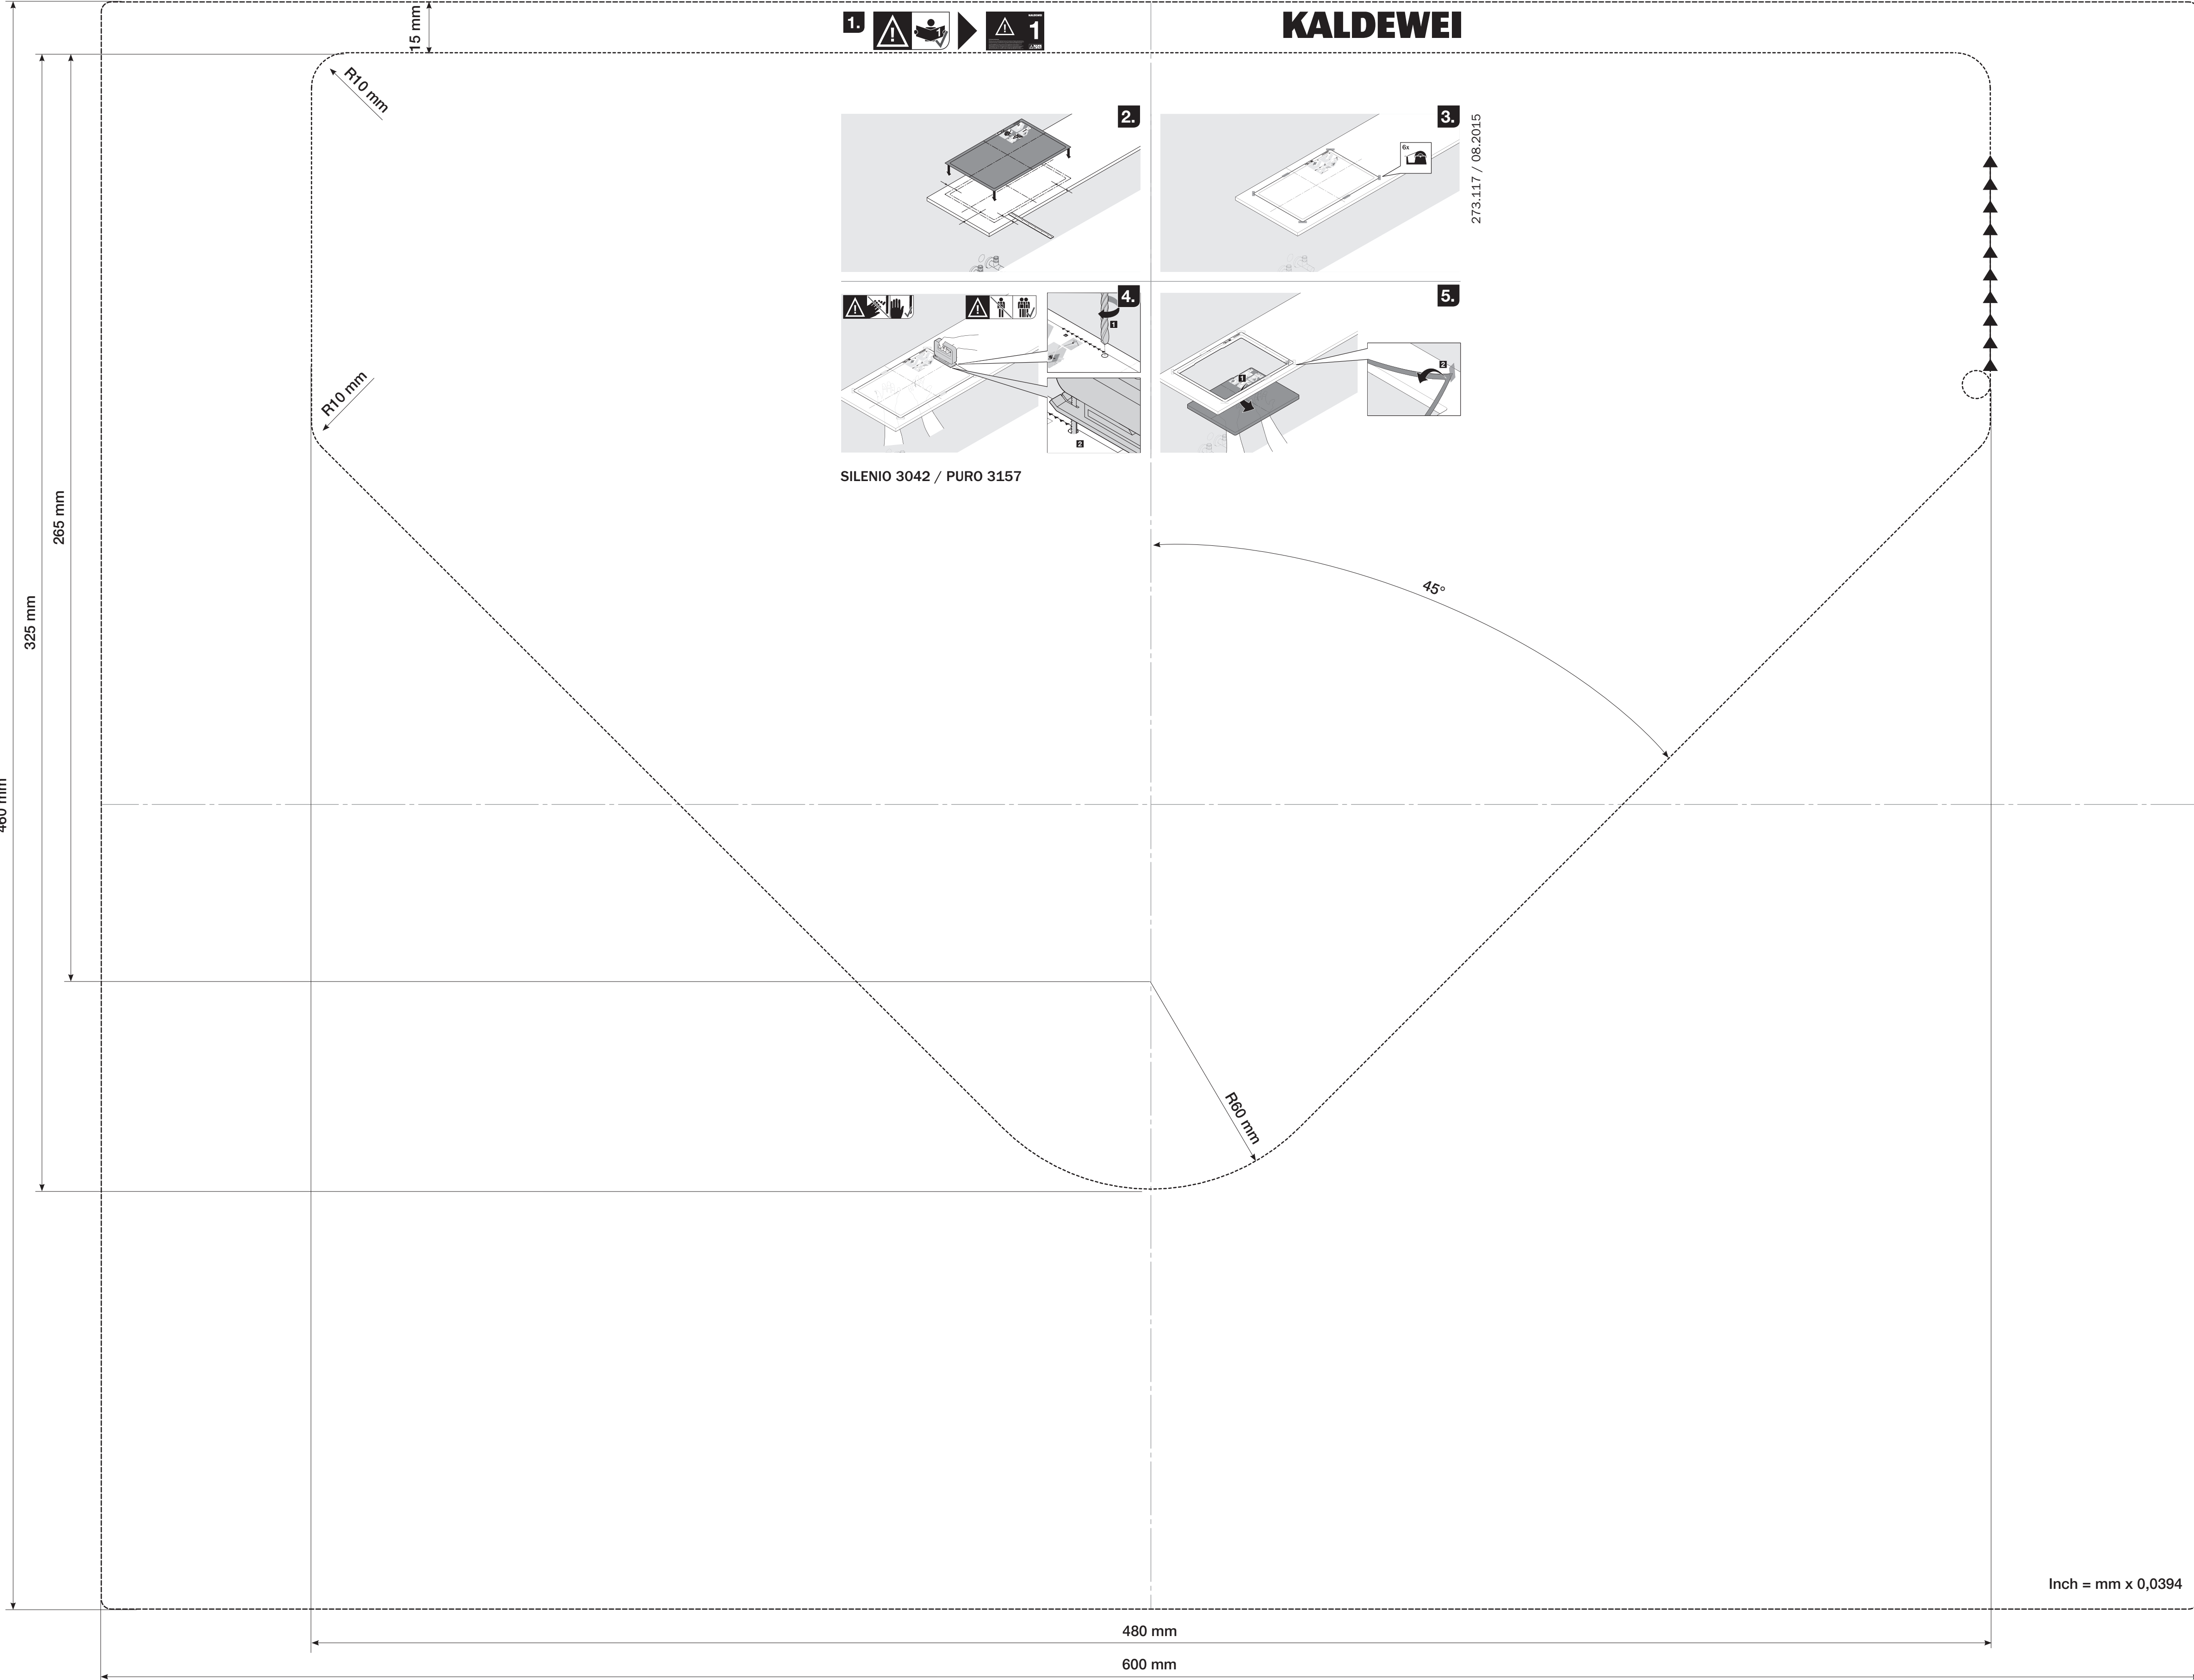

KALDEWEI

273.117 / 08.2015

SILENIO 3042 / PURO 3157

Inch = mm x 0,0394