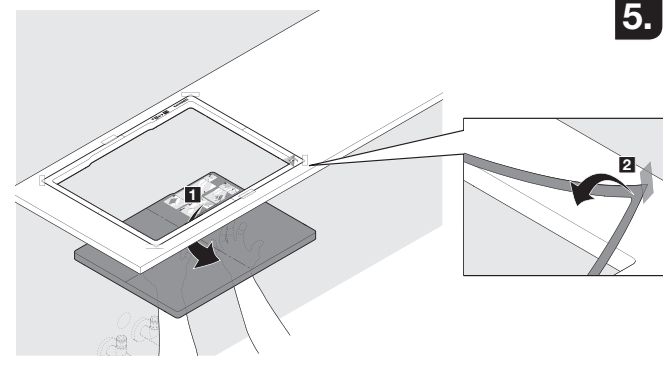

KALDEWEI

273.117 / 08.2015

SILENIO 3042 / PURO 3157

Inch = mm x 0,0394