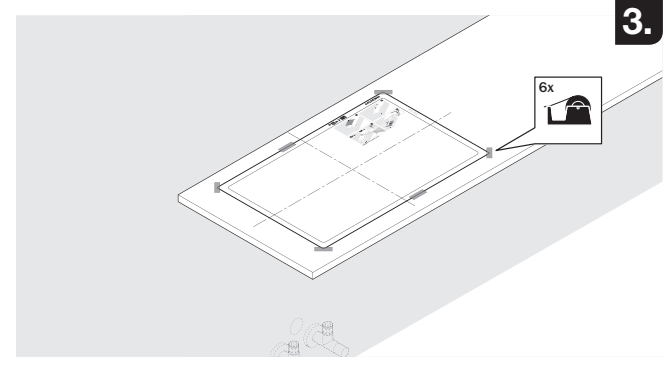

KALDEWEI

273.117 / 08.2015

SILENIO 3042 / PURO 3157

Inch = mm x 0,0394