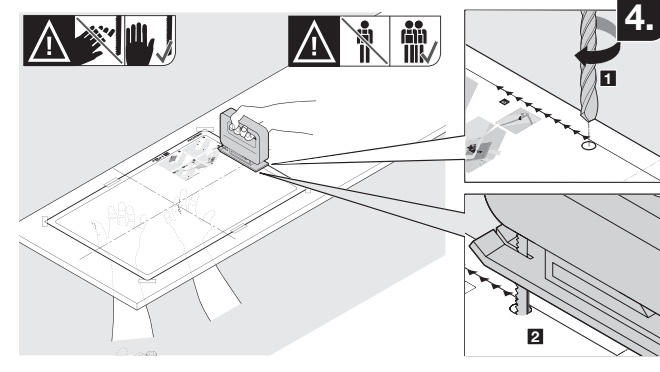

KALDEWEI

273.117 / 08.2015

SILENIO 3042 / PURO 3157

Inch = mm x 0,0394