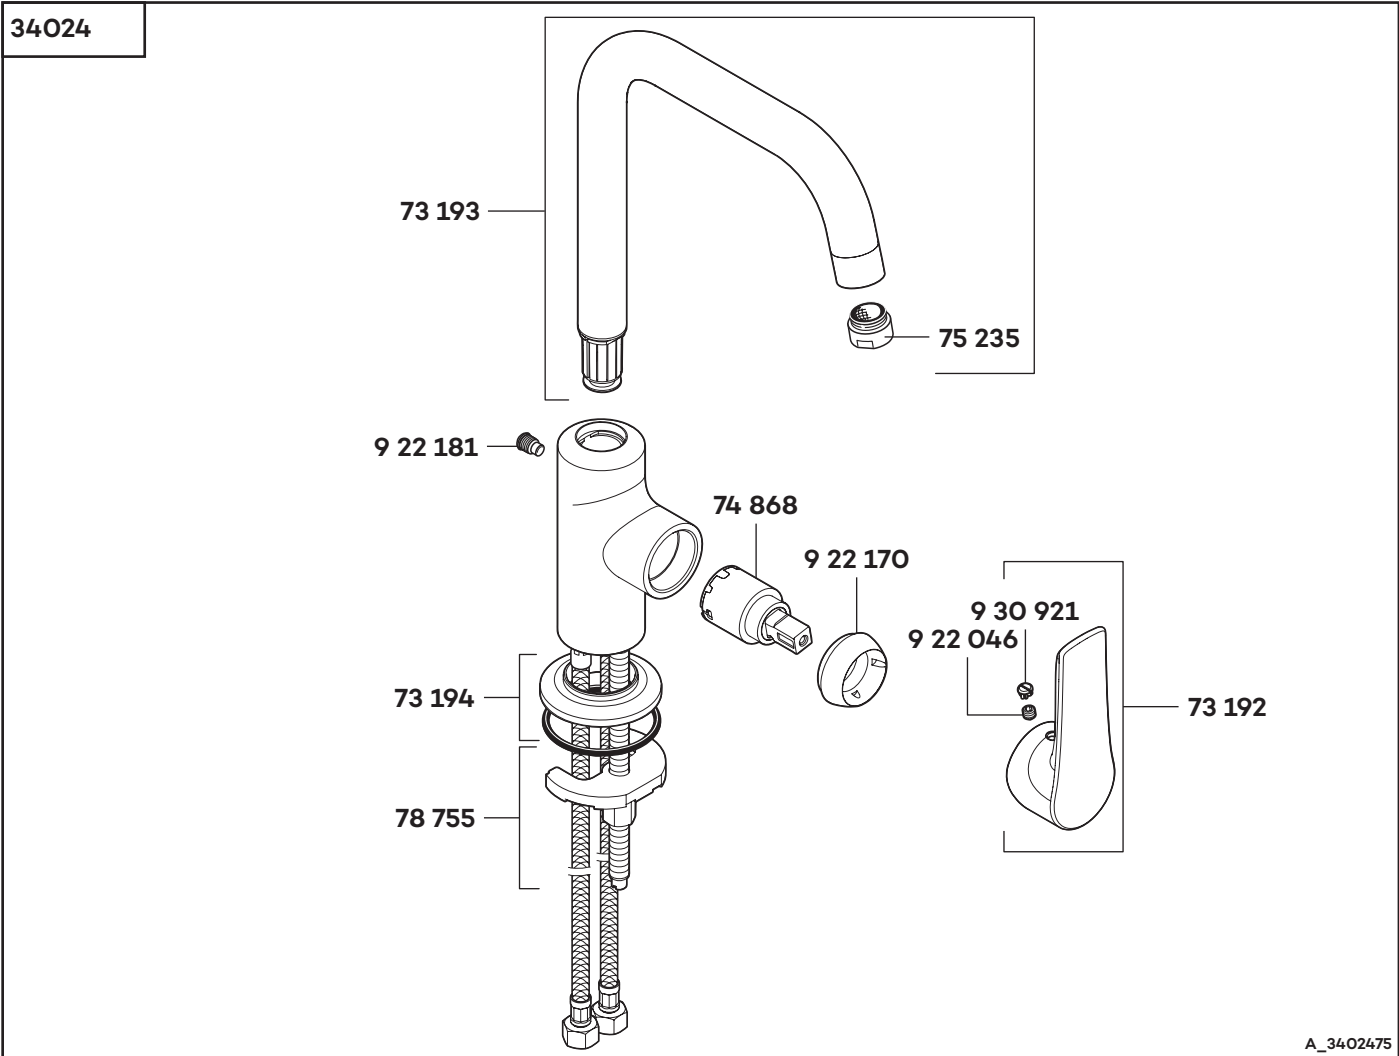

# KLUDI PURE & SOLID

34024

A\_3402475

34024	Waschtisch-Einhandmischer DN 15	single lever basin mixer DN 15	ééngreeps wastafelmengkraan 1/2"
73 192	Hebel	lever	hendel
73 193	Auslauf, komplett	spout	uitloop
73 194	Rosette, komplett	wall flange	rozet
74 868	Kartusche K 25	cartridge K 25	cartouche K 25
75 235	Strahlregler HC TT M 18 x 1,5 ltr.	flow straightener HC TT M 18 x 1,5 ltr.	straalbreker HC TT M 18 x 1,5 ltr.
78 755	Befestigungssatz	assembling set	bevestigingsset
922 046	Gewindestift	threading lathe	inbus schroef
922 170	Spanschraube	screw	spanschroef
922 181	Schraube	screw	schroef
930 921	Markierungsstopfen	red/blue insert	markeringsstop