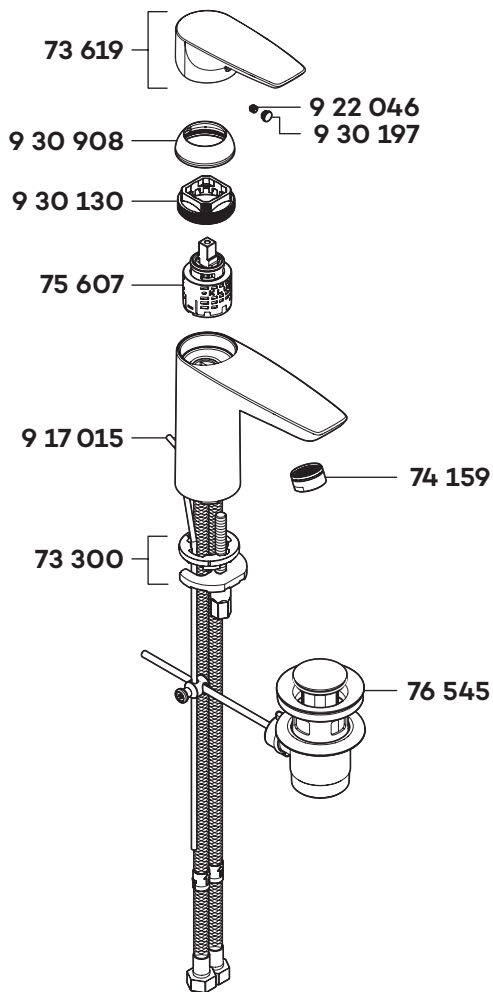

KLUDI PURE & SOLID

34290

A_3429075

34290 **Waschtisch-Einhandmischer DN 15** **single lever basin mixer DN 15** **ééngreeps wastafelmengkraan 1/2"**

73 300	Befestigungssatz	assembling set	bevestigingsset
73 619	Hebel PURE & SOLID	lever for PURE & SOLID	greep voor PURE & SOLID
74 159	Perlator HC M 24 x 1/Z	aerator HC M 24 x 1/Z	mond stuk HC M 24 x 1/Z
75 607	Steuereinheit	control units	besturingseenheid
76 545	Ablaufgarnitur	pop up waste	afvoergarnituur
917 015	Zugstange	lift rod	trekstang
922 046	Gewindestift	threading lathe	inbus schroef
930 130	Spannschraube	screw	spanschroef
930 197	Markierungsstopfen	red/blue insert	markeringsstop
930 908	Abdeckkappe	cover cap	afdekkap