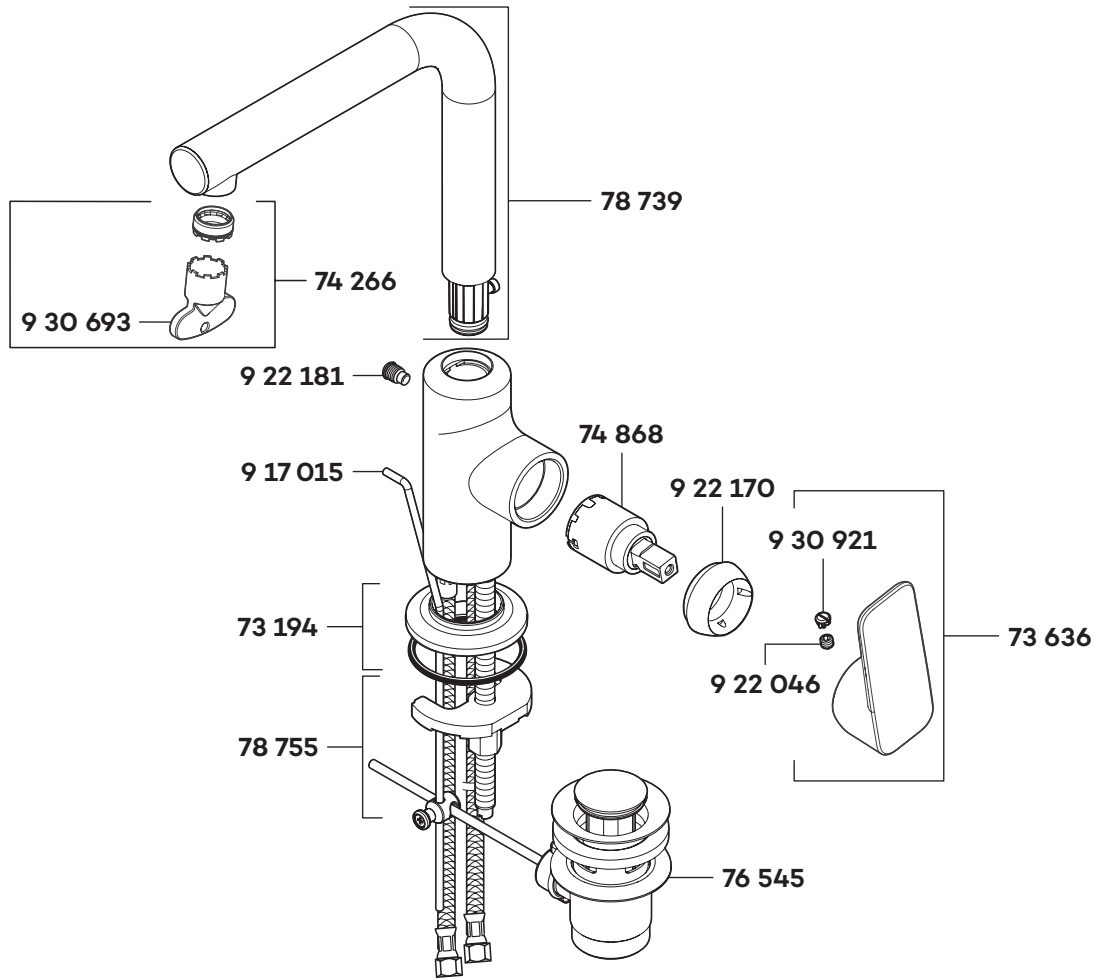

KLUDI PURE & STYLE

40025

A_4002575

40025	Waschtisch-Einhandmischer DN 15	single lever basin mixer DN 15	ééngreeps wastafelmengkraan 1/2"
73 194	Rosette, komplett	wall flange	rozet
73 636	Hebel PURE & STYLE	lever PURE & STYLE	greep voor PURE & STYLE
74 266	PCA Cache-Luftsprudler M 16,5 x 1	PCA Cache aerator M 16,5 x 1	PCA Cache-perlator M 16,5 x 1
74 868	Kartusche K 25	cartridge K 25	cartouche K 25
76 545	Ablaufgarnitur	pop up waste	afvoergarnituur
78 739	Auslauf	spout	uitloop
78 755	Befestigungssatz	assembling set	bevestigingsset
9 17 015	Zugstange	lift rod	trekstang
9 22 046	Gewindestift	threading lathe	inbus schroef
9 22 170	Spanschraube	screw	spanschroef
9 22 181	Schraube	screw	schroef
9 30 693	Schlüssel für Strahlregler	key for aerator	sleutel voor straalbreker
9 30 921	Markierungsstopfen	red/blue insert	markeringsstop