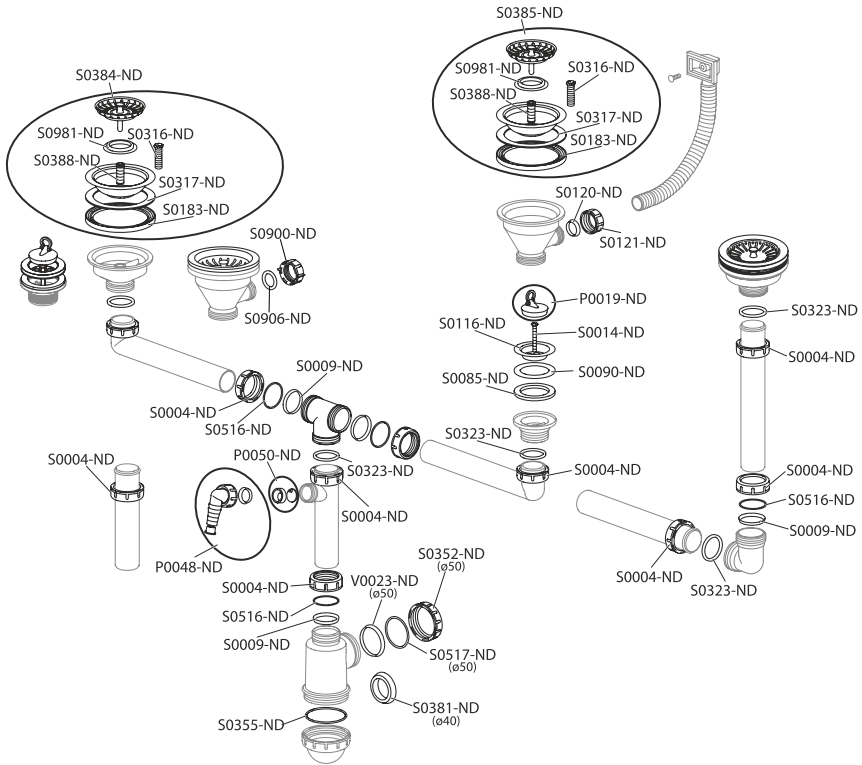

A448 ■ A448P ■ A449 ■ A449P
A453P ■ A454P ■ A455P

[mm]

A455P: H=270-370

A454P: H=270-370

A449: H=220-325
A449P: H=265-325

A453P: H=270-370

A448: H=195-300
A448P: H=240-300

ŽIRAVINA / CAUSTIC