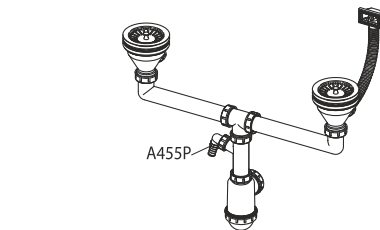

A448 ■ A448P ■ A449 ■ A449P
A453P ■ A454P ■ A455P

[mm]

A455P: H=270-370

A454P: H=270-370

A449: H=220-325
A449P: H=265-325

A453P: H=270-370

A448: H=195-300
A448P: H=240-300

ŽIRAVINA / CAUSTIC