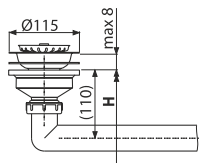

A448 ■ A448P ■ A449 ■ A449P
A453P ■ A454P ■ A455P

[mm]

A455P: H=270-370

A454P: H=270-370

A449: H=220-325
A449P: H=265-325

A453P: H=270-370

A448: H=195-300
A448P: H=240-300

ŽIRAVINA / CAUSTIC