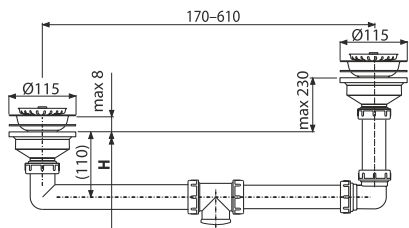

A448 ■ A448P ■ A449 ■ A449P
A453P ■ A454P ■ A455P

[mm]

A455P: H=270-370

A454P: H=270-370

A449: H=220-325
A449P: H=265-325

A453P: H=270-370

A448: H=195-300
A448P: H=240-300

ŽIRAVINA / CAUSTIC