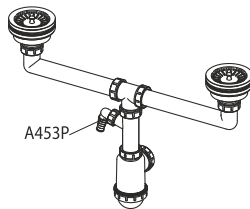

A448 ■ A448P ■ A449 ■ A449P
A453P ■ A454P ■ A455P

[mm]

A455P: H=270-370

A454P: H=270-370

A449: H=220-325
A449P: H=265-325

A453P: H=270-370

A448: H=195-300
A448P: H=240-300

ŽIRAVINA / CAUSTIC