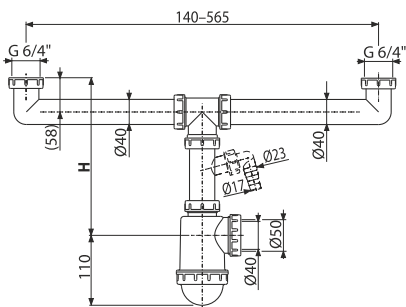

A448 ■ A448P ■ A449 ■ A449P
A453P ■ A454P ■ A455P

[mm]

A455P: H=270-370

A454P: H=270-370

A449: H=220-325
A449P: H=265-325

A453P: H=270-370

A448: H=195-300
A448P: H=240-300

ŽIRAVINA / CAUSTIC