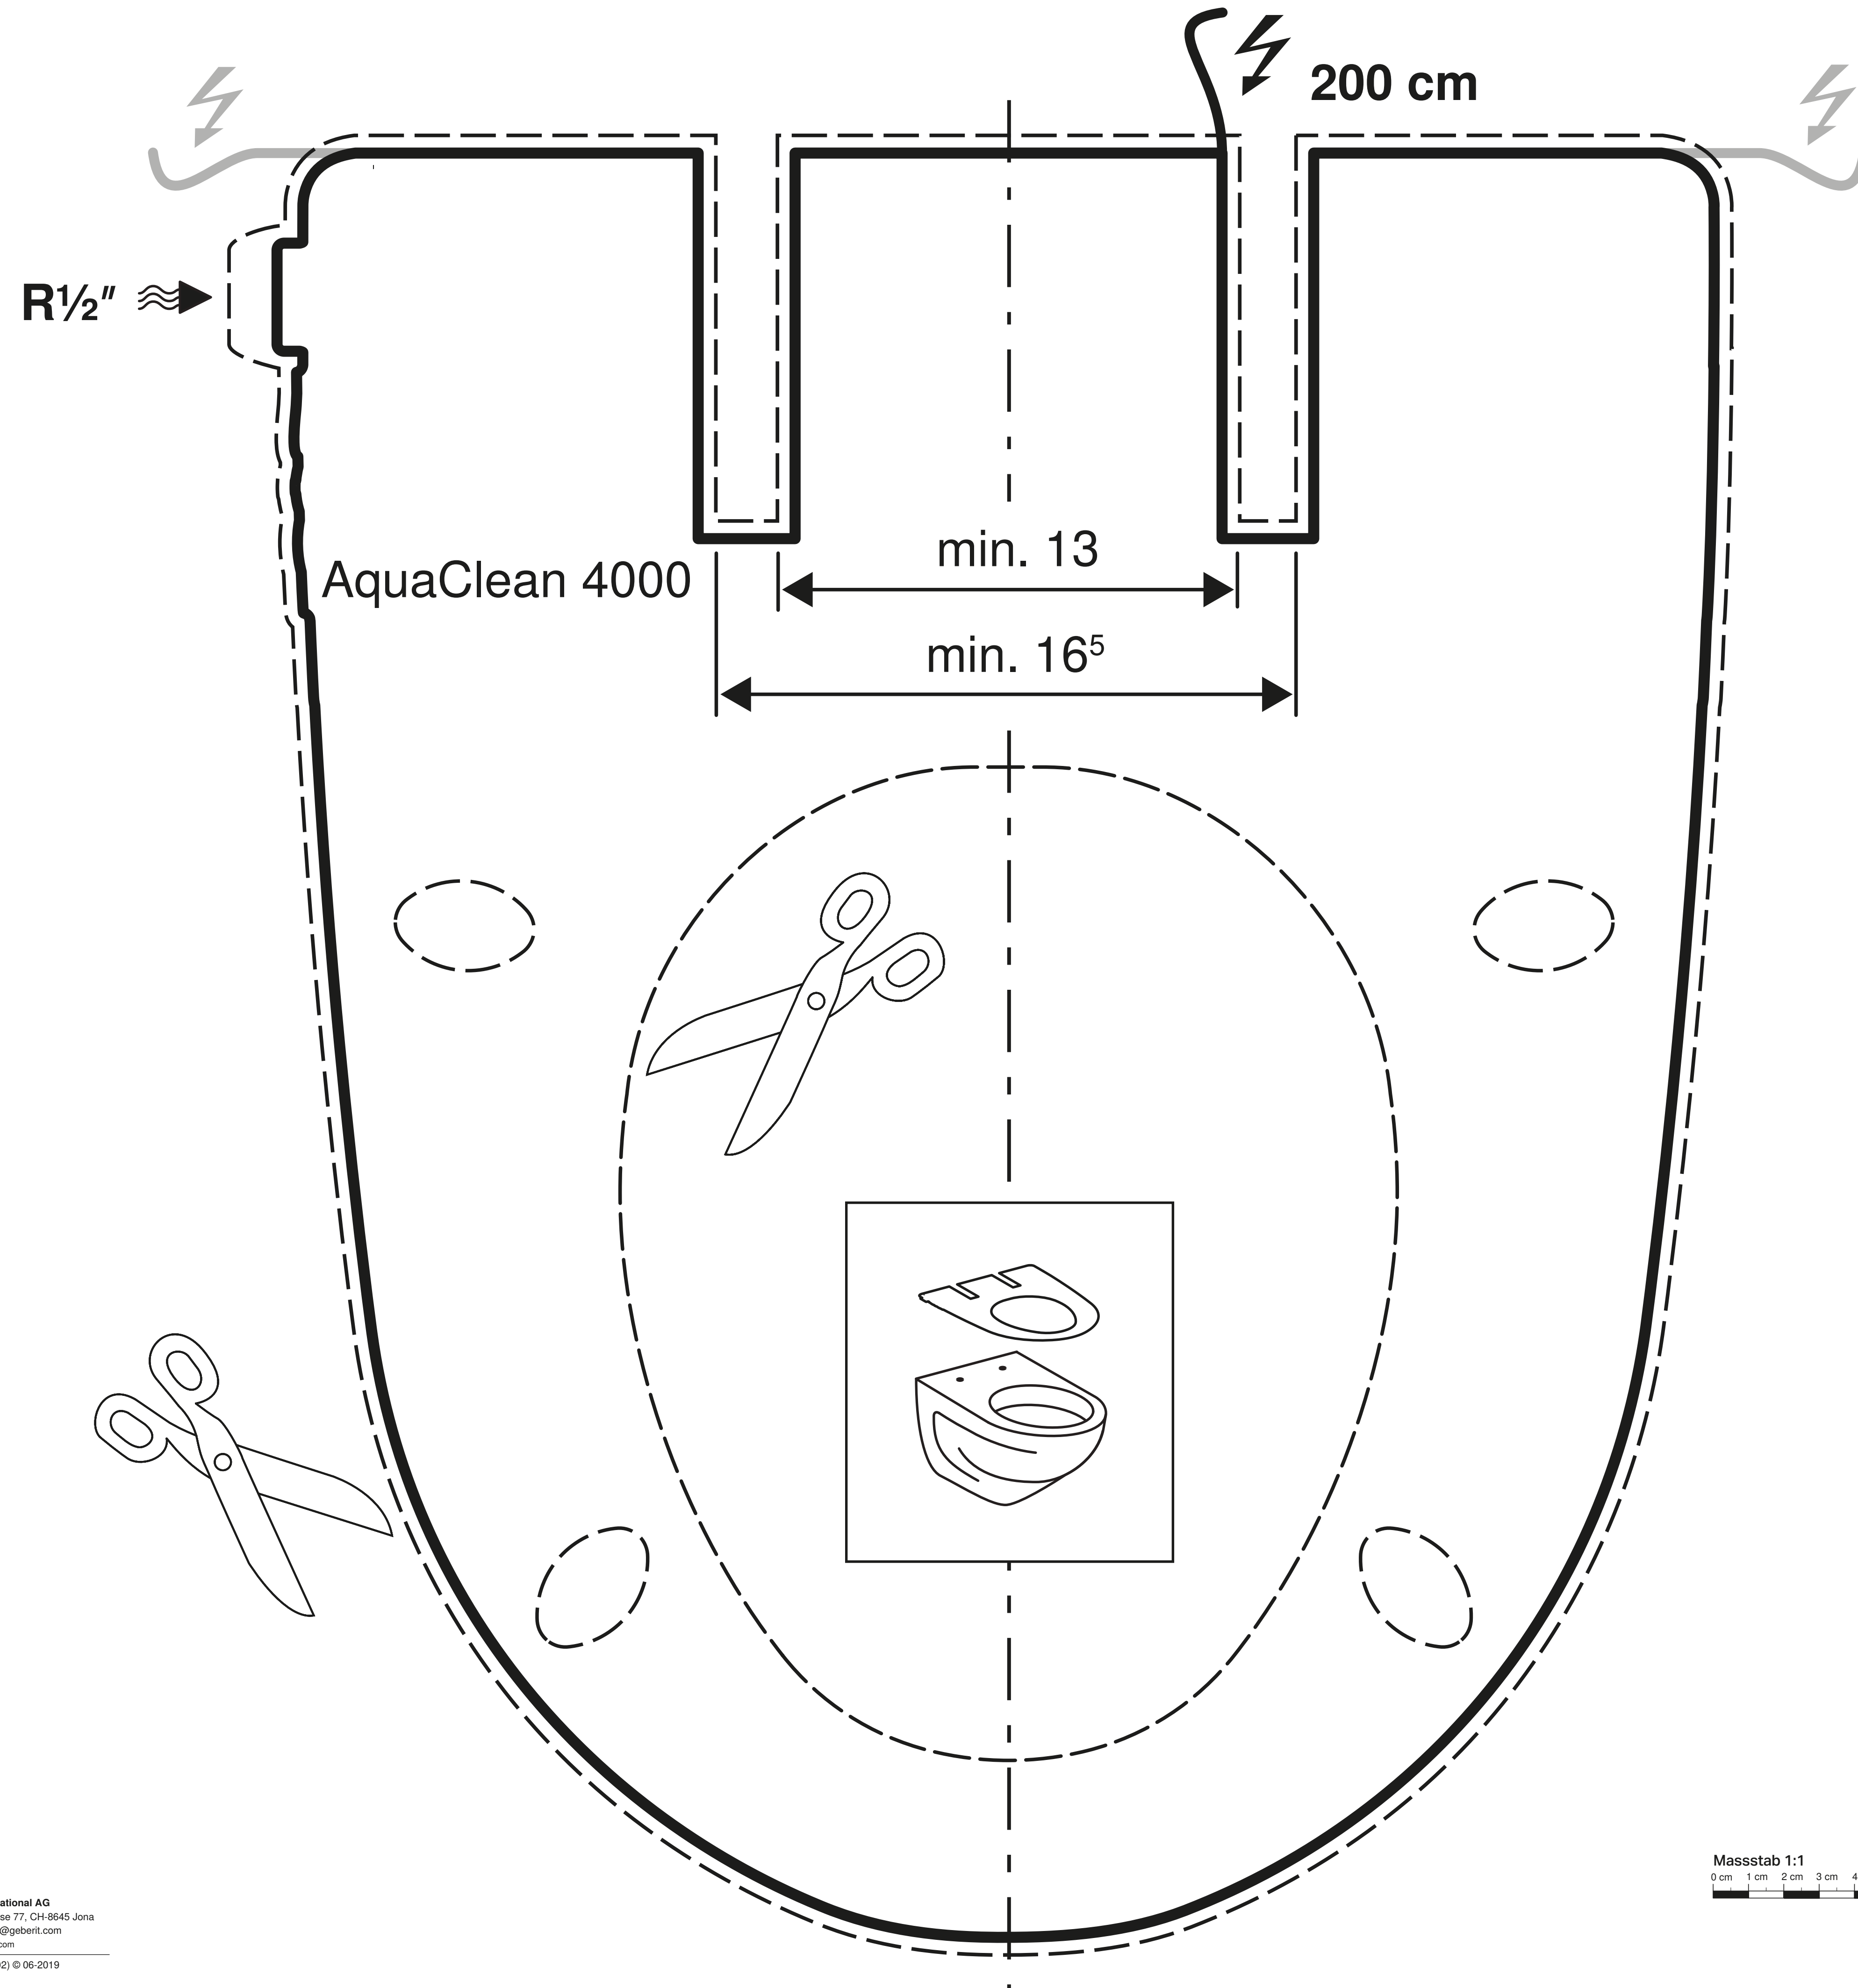

Geberit AquaClean Tuma

Sigma/Omega, H:112 cm

Kappa/Omega, H:82 / 98 cm

Maßstab 1:1
0 cm 1 cm 2 cm 3 cm 4 cm 5 cm