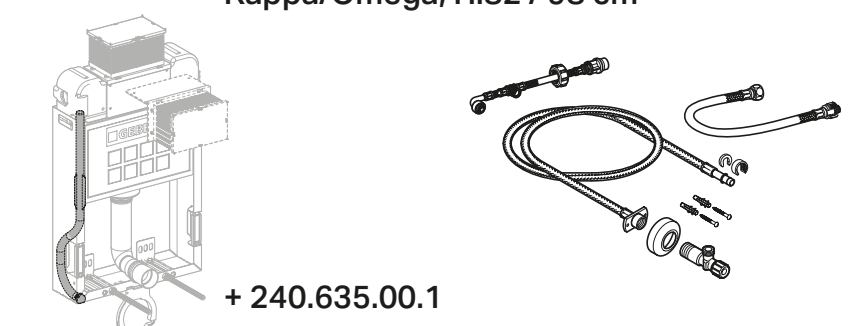

Geberit AquaClean Tuma

Sigma/Omega, H:112 cm

Kappa/Omega, H:82 / 98 cm

Maßstab 1:1
0 cm 1 cm 2 cm 3 cm 4 cm 5 cm