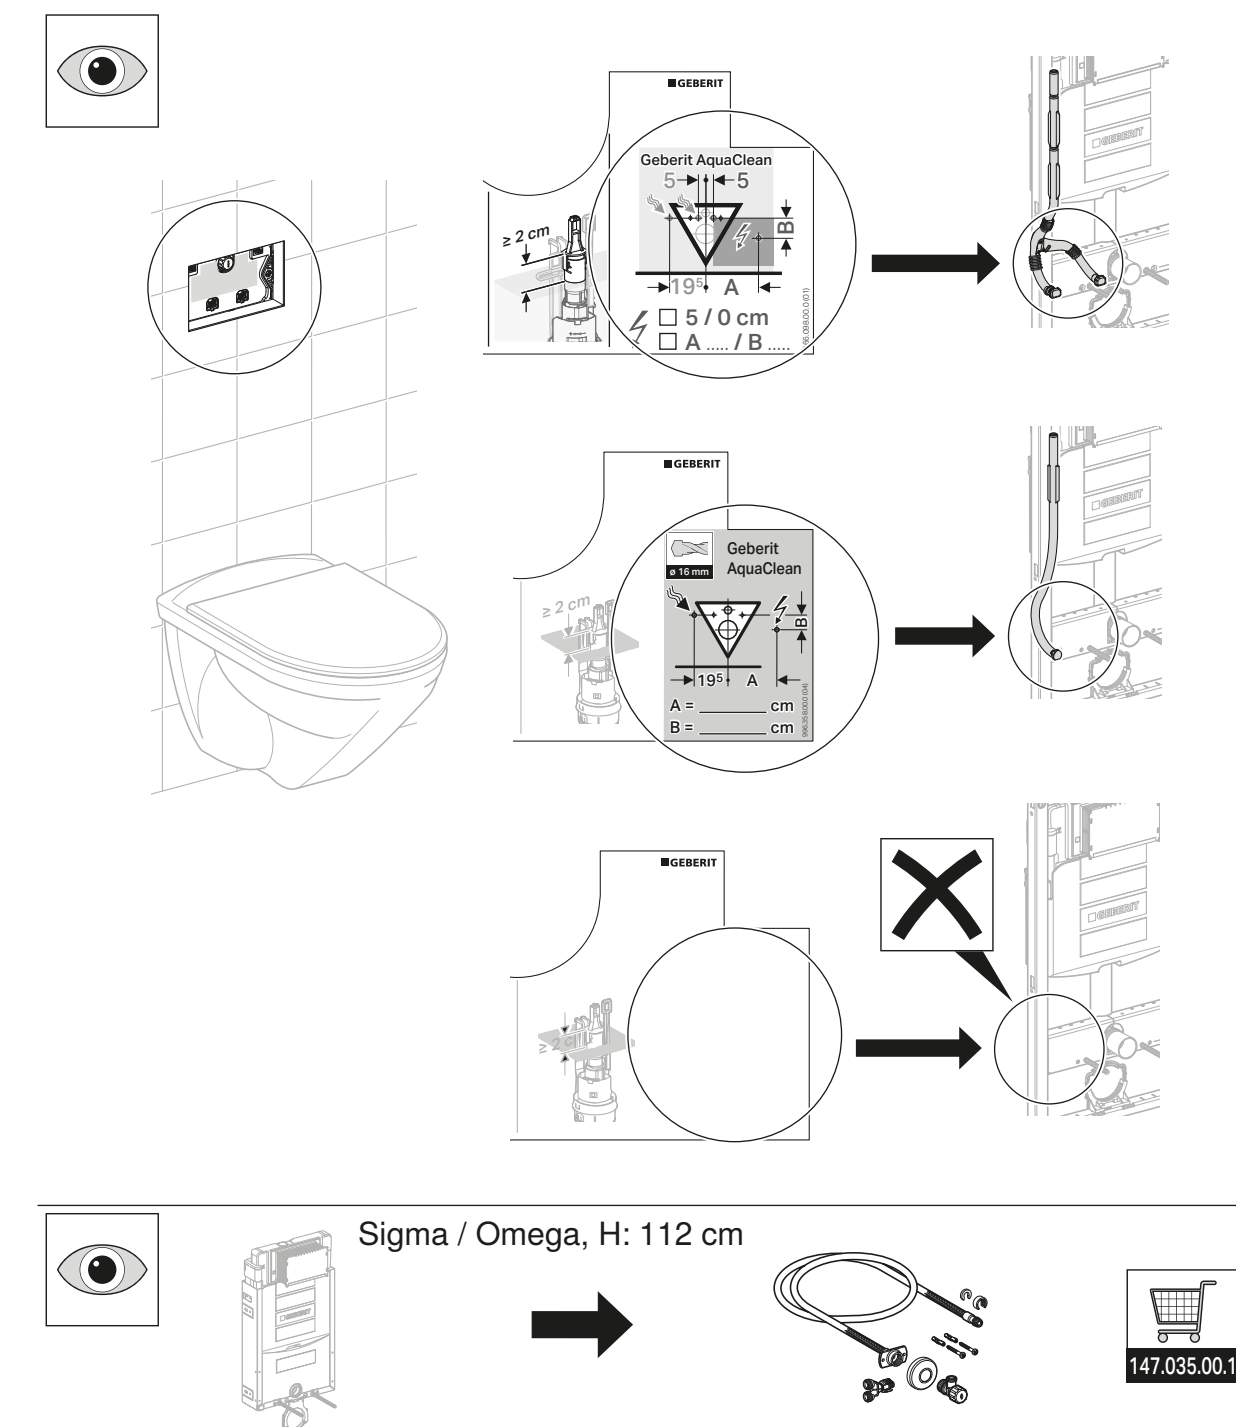

Geberit AquaClean Tuma

Sigma/Omega, H:112 cm

Kappa/Omega, H:82 / 98 cm

Maßstab 1:1
0 cm 1 cm 2 cm 3 cm 4 cm 5 cm