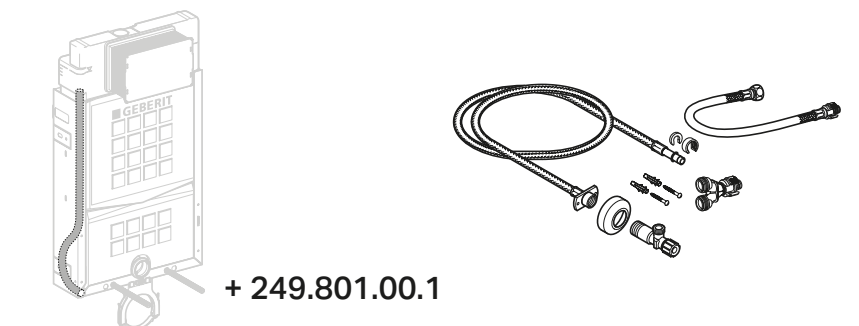

Geberit AquaClean Tuma

Sigma/Omega, H:112 cm

Kappa/Omega, H:82 / 98 cm

Maßstab 1:1
0 cm 1 cm 2 cm 3 cm 4 cm 5 cm