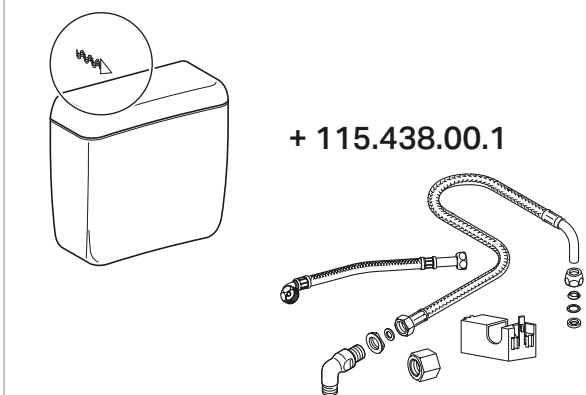

Geberit AquaClean Tuma

Sigma/Omega, H:112 cm

Kappa/Omega, H:82 / 98 cm

Maßstab 1:1
0 cm 1 cm 2 cm 3 cm 4 cm 5 cm