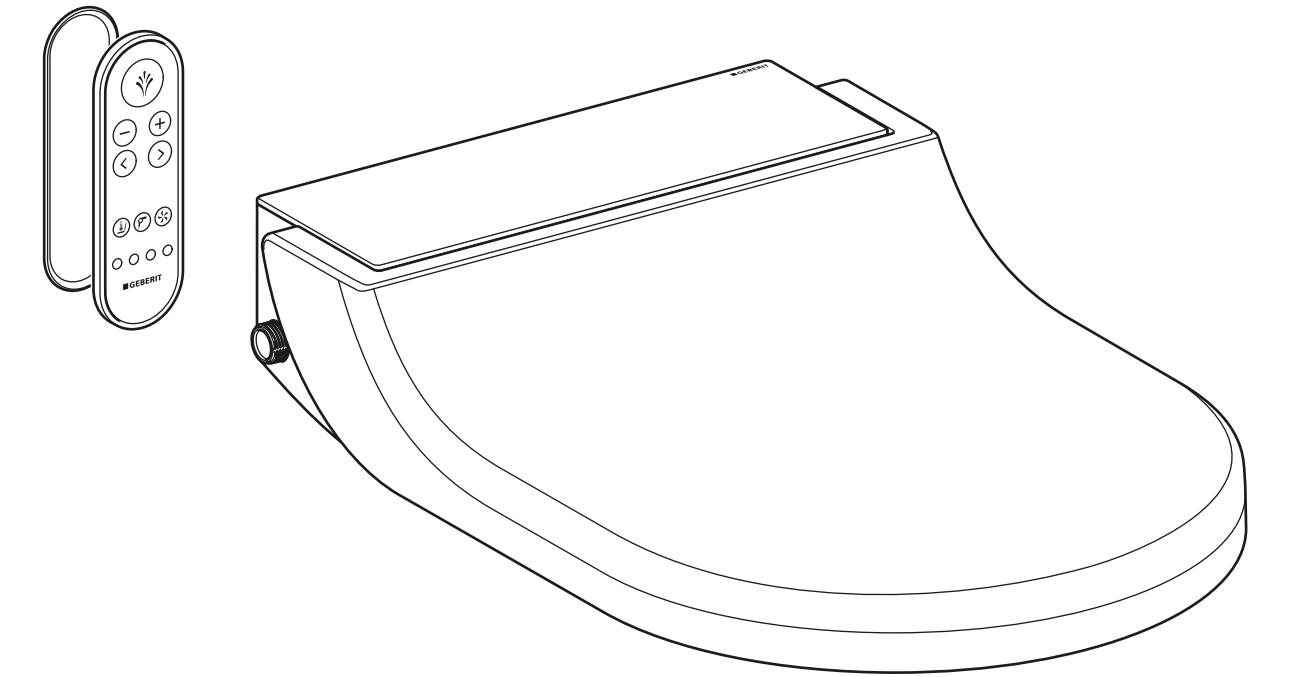

Geberit AquaClean Tuma

Sigma/Omega, H:112 cm

Kappa/Omega, H:82 / 98 cm

Maßstab 1:1
0 cm 1 cm 2 cm 3 cm 4 cm 5 cm