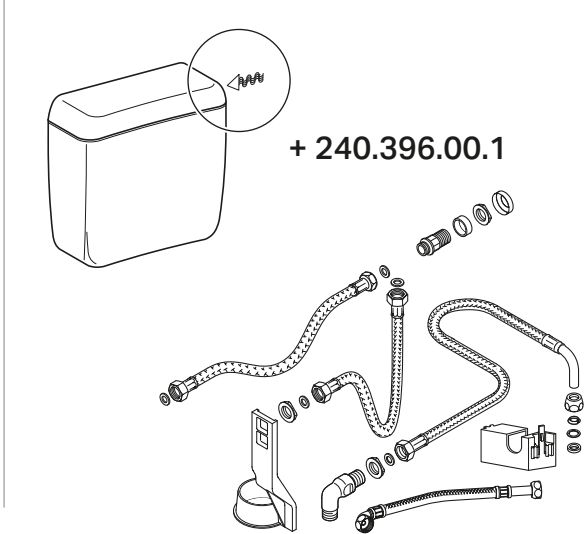

Geberit AquaClean Tuma

Sigma/Omega, H:112 cm

Kappa/Omega, H:82 / 98 cm

Maßstab 1:1
0 cm 1 cm 2 cm 3 cm 4 cm 5 cm