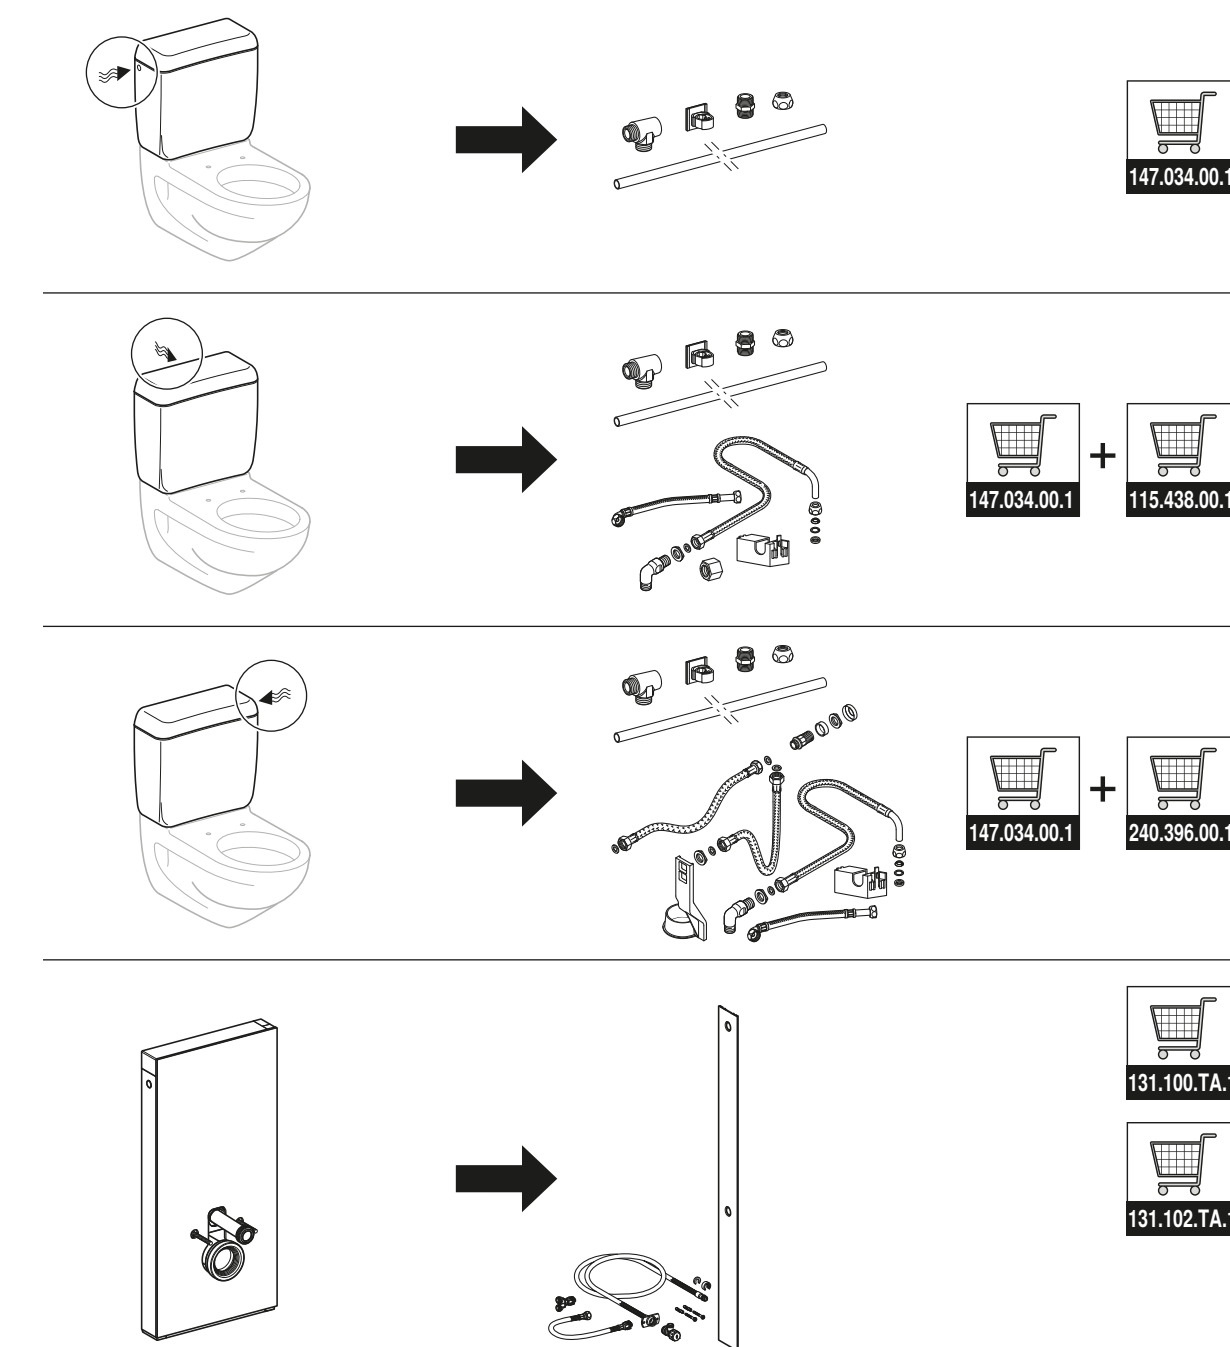

Geberit AquaClean Tuma

Sigma/Omega, H:112 cm

Kappa/Omega, H:82 / 98 cm

Maßstab 1:1
0 cm 1 cm 2 cm 3 cm 4 cm 5 cm