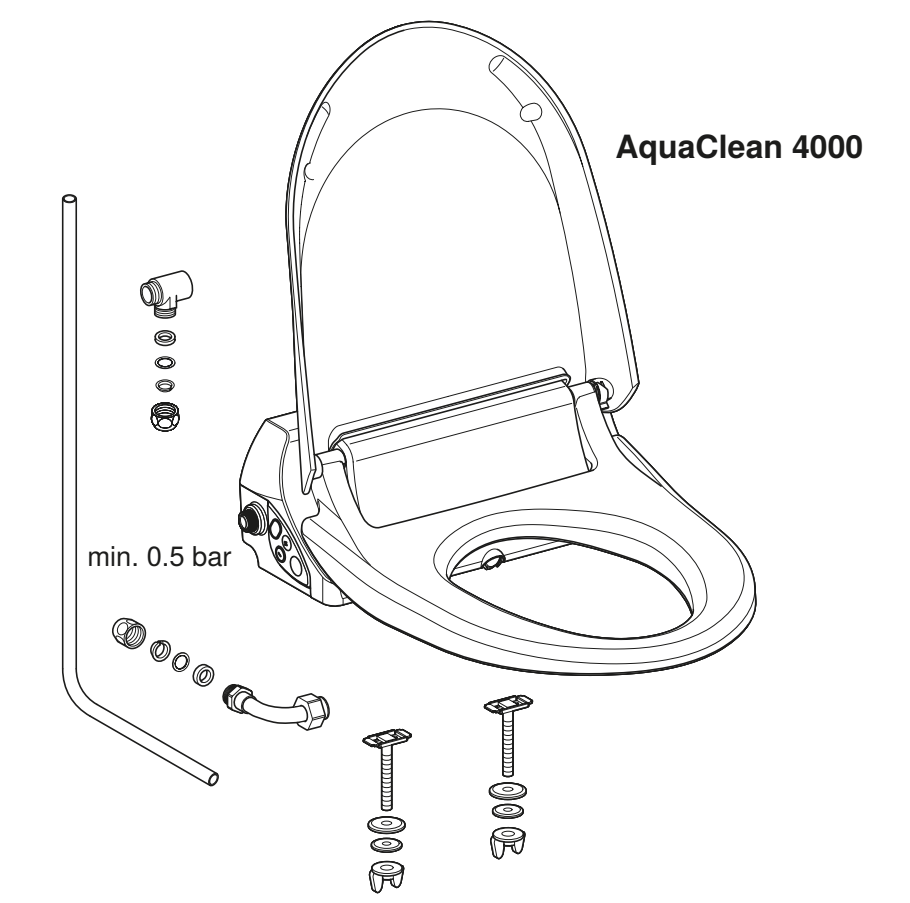

Geberit AquaClean Tuma

Sigma/Omega, H:112 cm

Kappa/Omega, H:82 / 98 cm

Maßstab 1:1
0 cm 1 cm 2 cm 3 cm 4 cm 5 cm