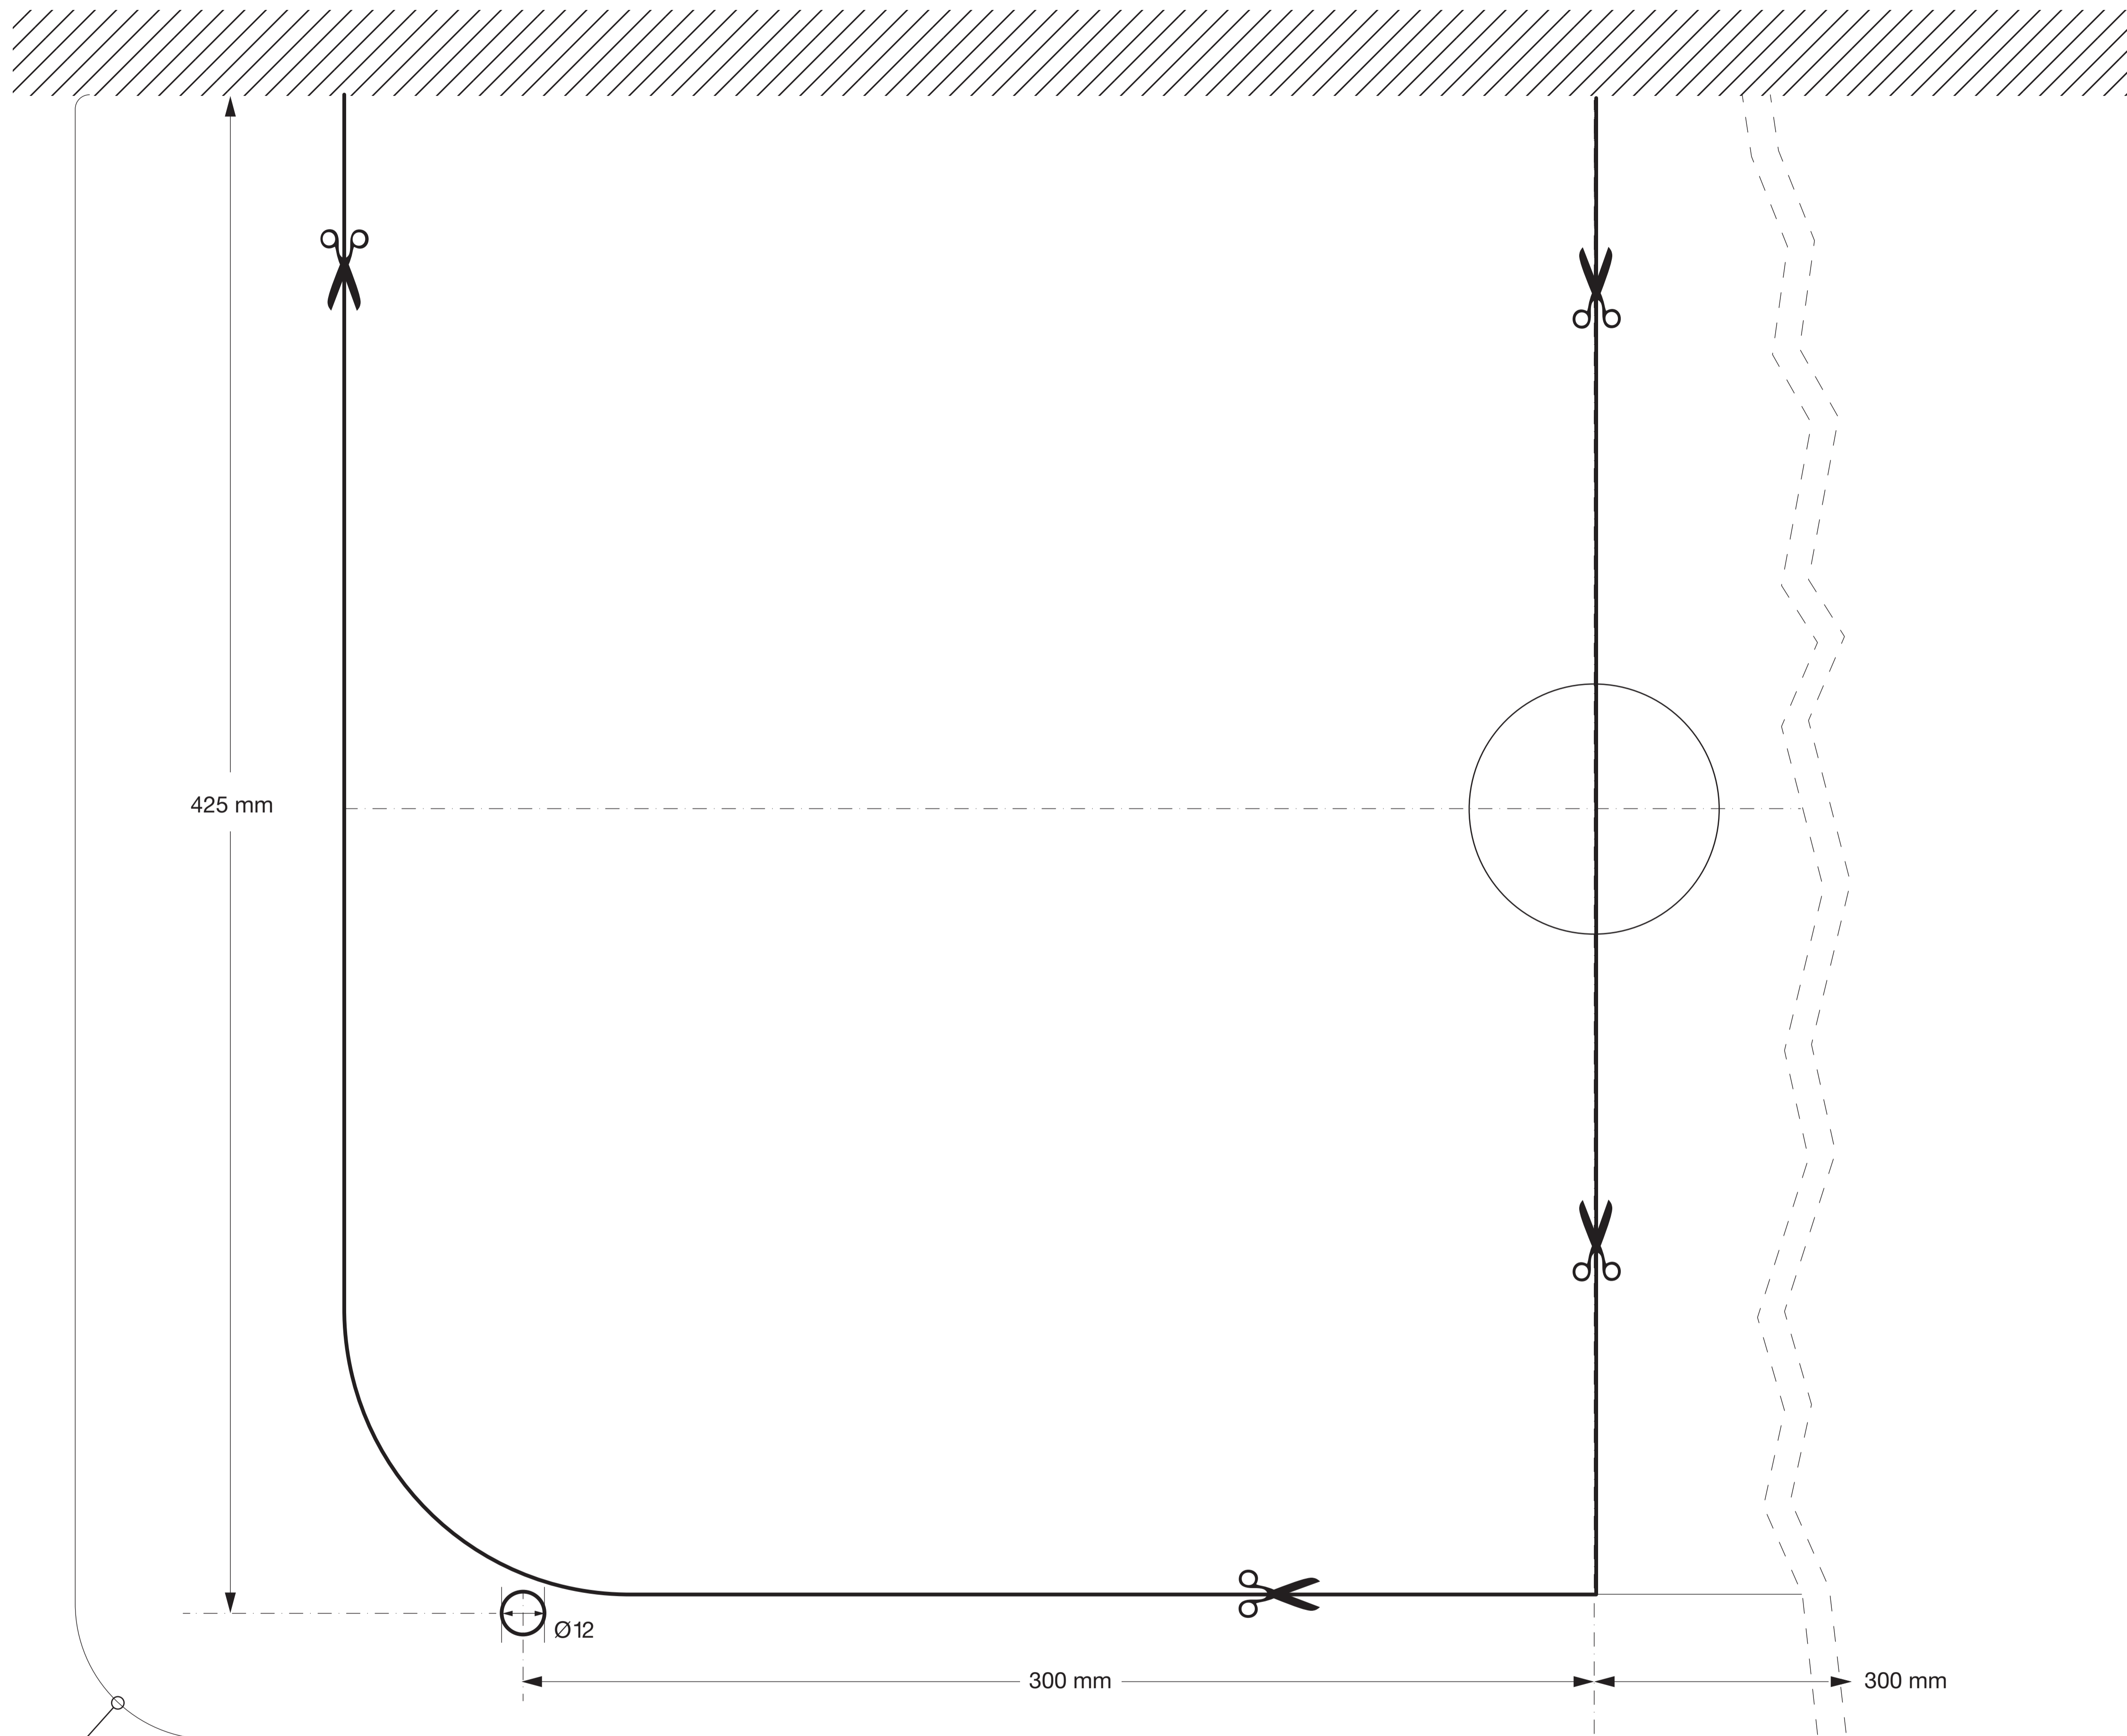

LAUFEN

laufenpro S

8.1696.5

Einbauwaschtisch von oben
 Basin á inserer
 Lavabo per installazione sopra il piano del mobile
 Drop-in basin
 Lavabo de encimera
 Opbouw wastafel
 Zápusťné umyvadlo
 Įleidžiamas praustuvas
 Umywalka blatowa
 Felülről beépíthető mosdó
 Встраиваемая раковина
 Умивалник за вграждане

DE/FR/IT/EN/ES/NL/CS/LT/PL/HU/RU/BG

23/08/18 8.9996.5.000.000.1 KRA

Aussenkontur Keramik
 Contour externe ceramique
 Profilo esterno ceramica
 Outer Contour Ceramic
 Contorno exterior cerámica
 Buitenste omtrek keramiek
 Tvarovaná keramika
 Kontūra keramika
 Kształt ceramiki
 A kerámia külső kontúrja
 Формы керамики
 Керамична форма