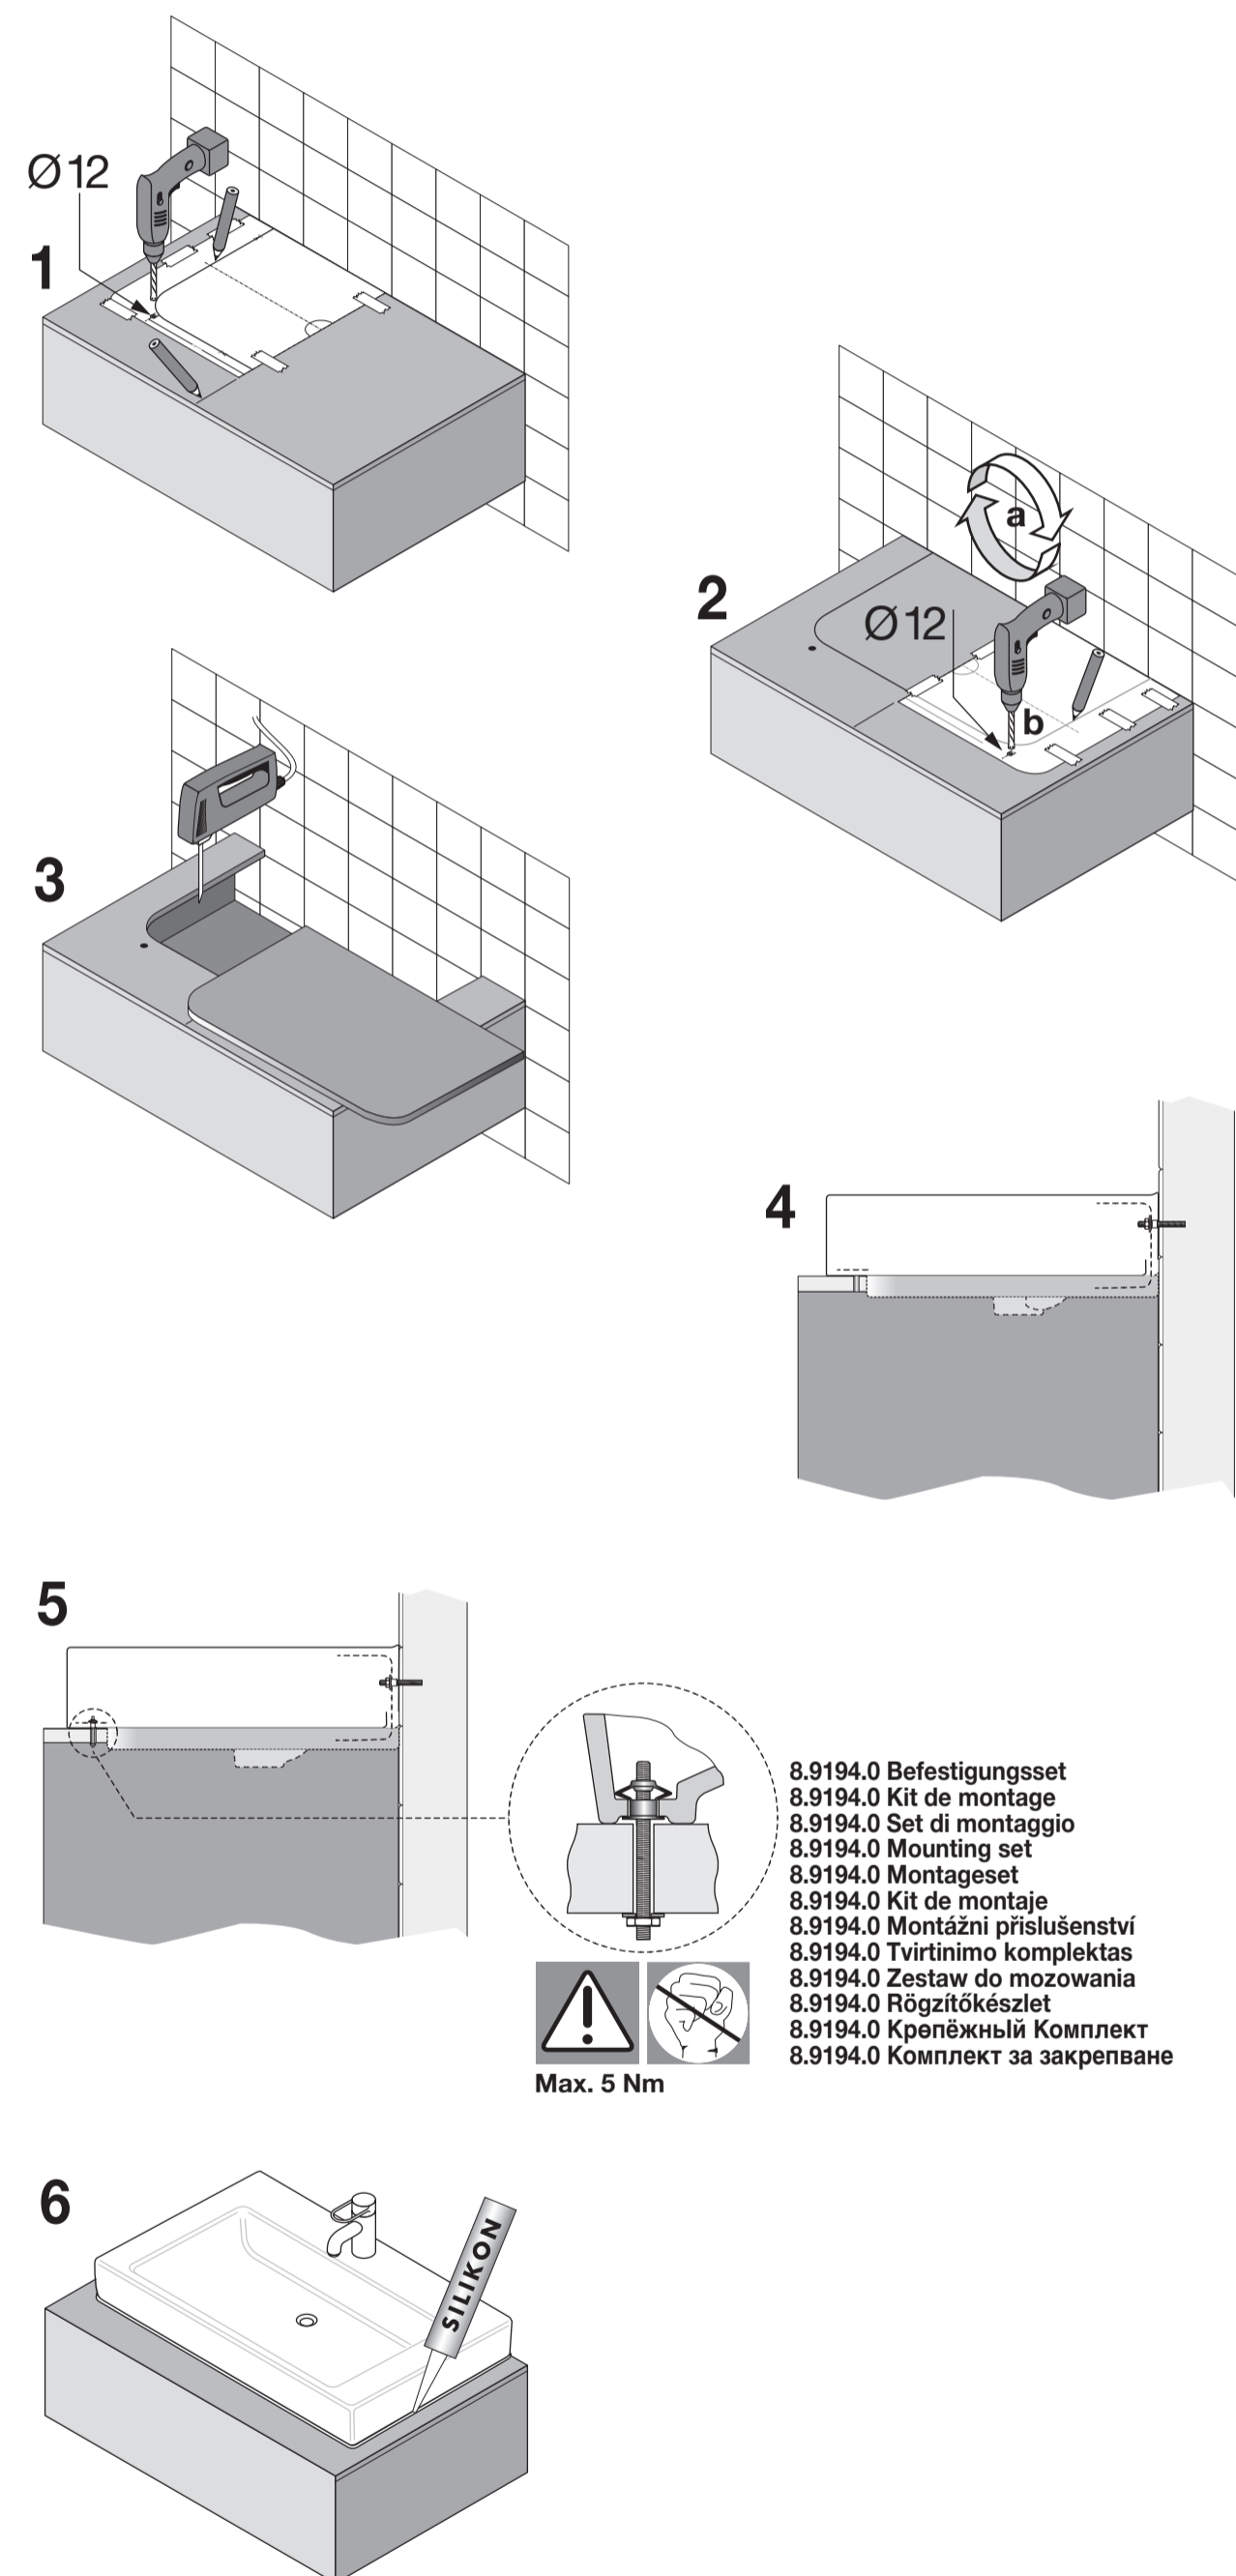

LAUFEN

laufenpro S

8.1696.5

Einbauwaschtisch von oben
Basin á inserer
Lavabo per installazione sopra il piano del mobile
Drop-in basin
Lavabo de encimera
Opbouw wastafel
Zápusťné umyvadlo
Įleidžiamas praustuvas
Umywalka blatowa
Felülről beépíthető mosdó
Встраиваемая раковина
Умивалник за вграждане

8.9996.5

Schablone
Gabarit
Sagoma

Template
Plantilla
Sjabloon
Šablona
Šablonas
Szablon
Sablon
Лекало
Шаблон