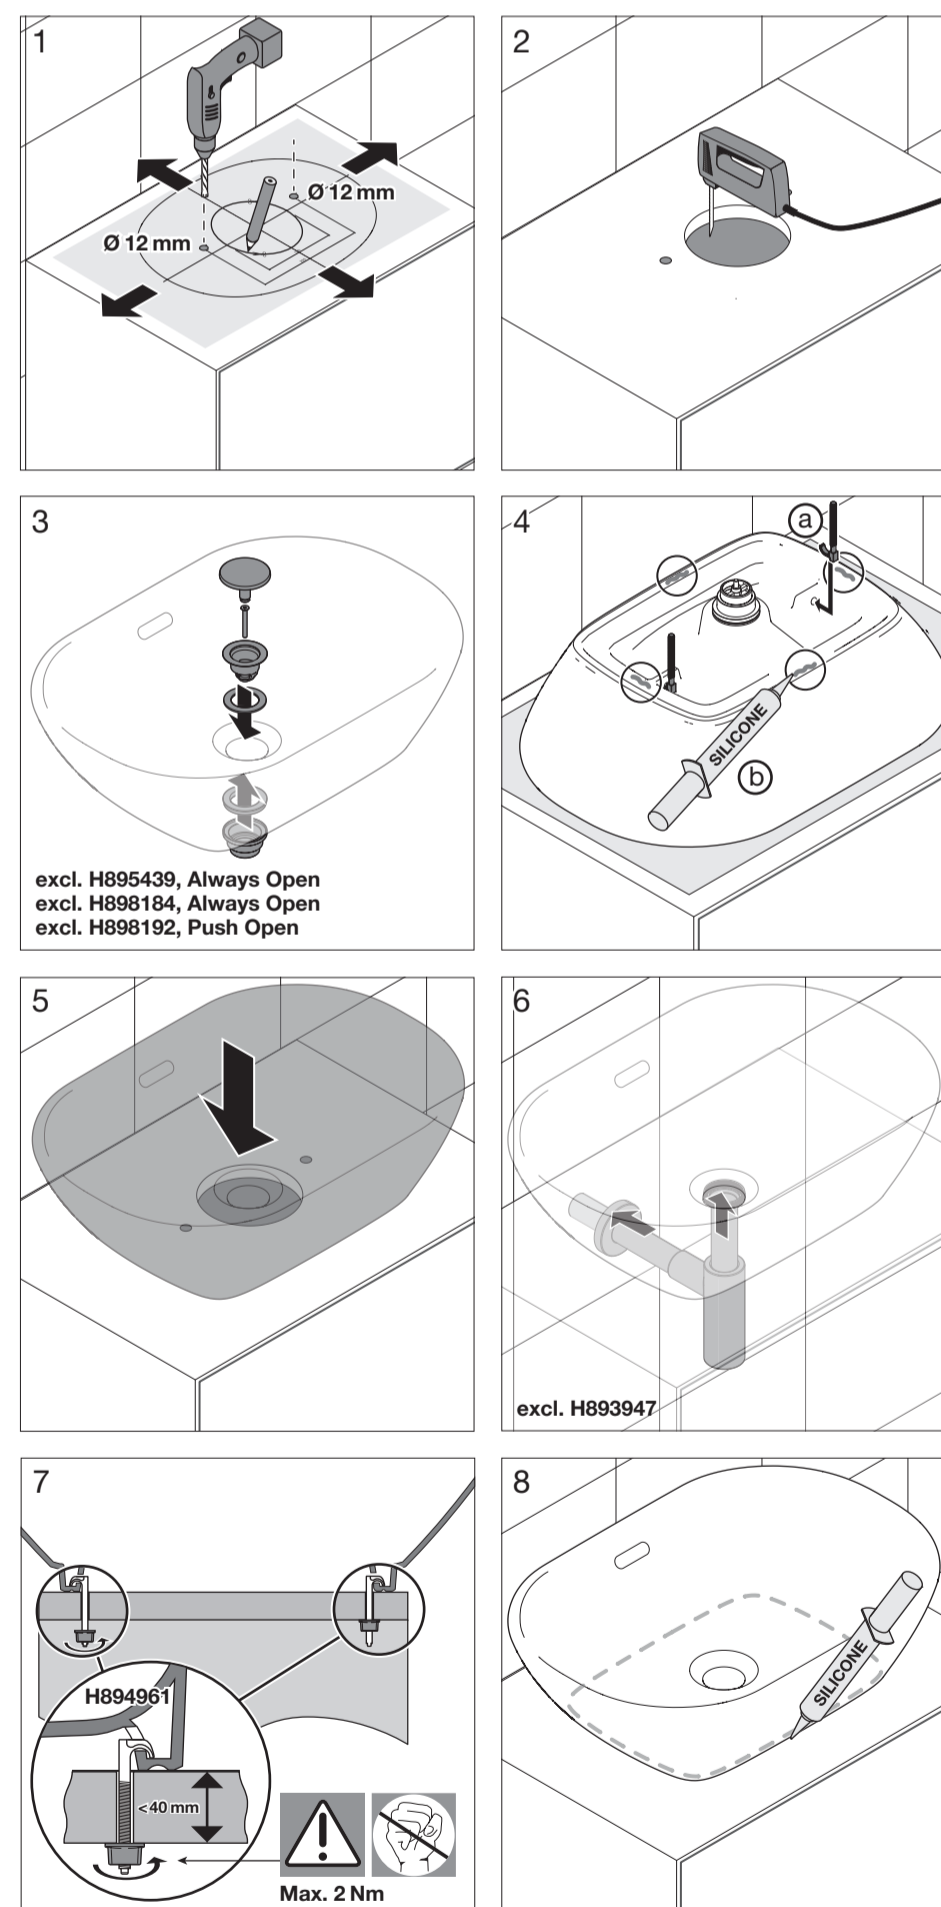

H812083

Aussenkontur Keramik Contour externe ceramique Profilo esterno ceramica Outer Contour Ceramic Contorno exterior cerámica Buitenste omtrek keramiek Tvarovaná keramika Kontúra keramika	Kszaltal ceramiki A kerámia külső kontúrja Формы керамики Керамична форма Udvendig kontur af keramik Utvändigt skal keramik Ytre omriss Keramiikan ulkoreuna	Vonkajší obrys keramiky Keramikilise osa väliskontuur Keramička vanjska kontura Keramikas areja kontura Contorno exterior cerámica Seramik dis konturu Keramičen podstavek Keramička osnova

vorne - devant - davanti - front - delante
voorzijde - předek - priekis - przód - elől - передняя часть
предна част - foran - fram - foran - edessä - vpredu
前部 - esiosa - sprijeda - priekšpuse - frente - on taraf
spredaj - napred