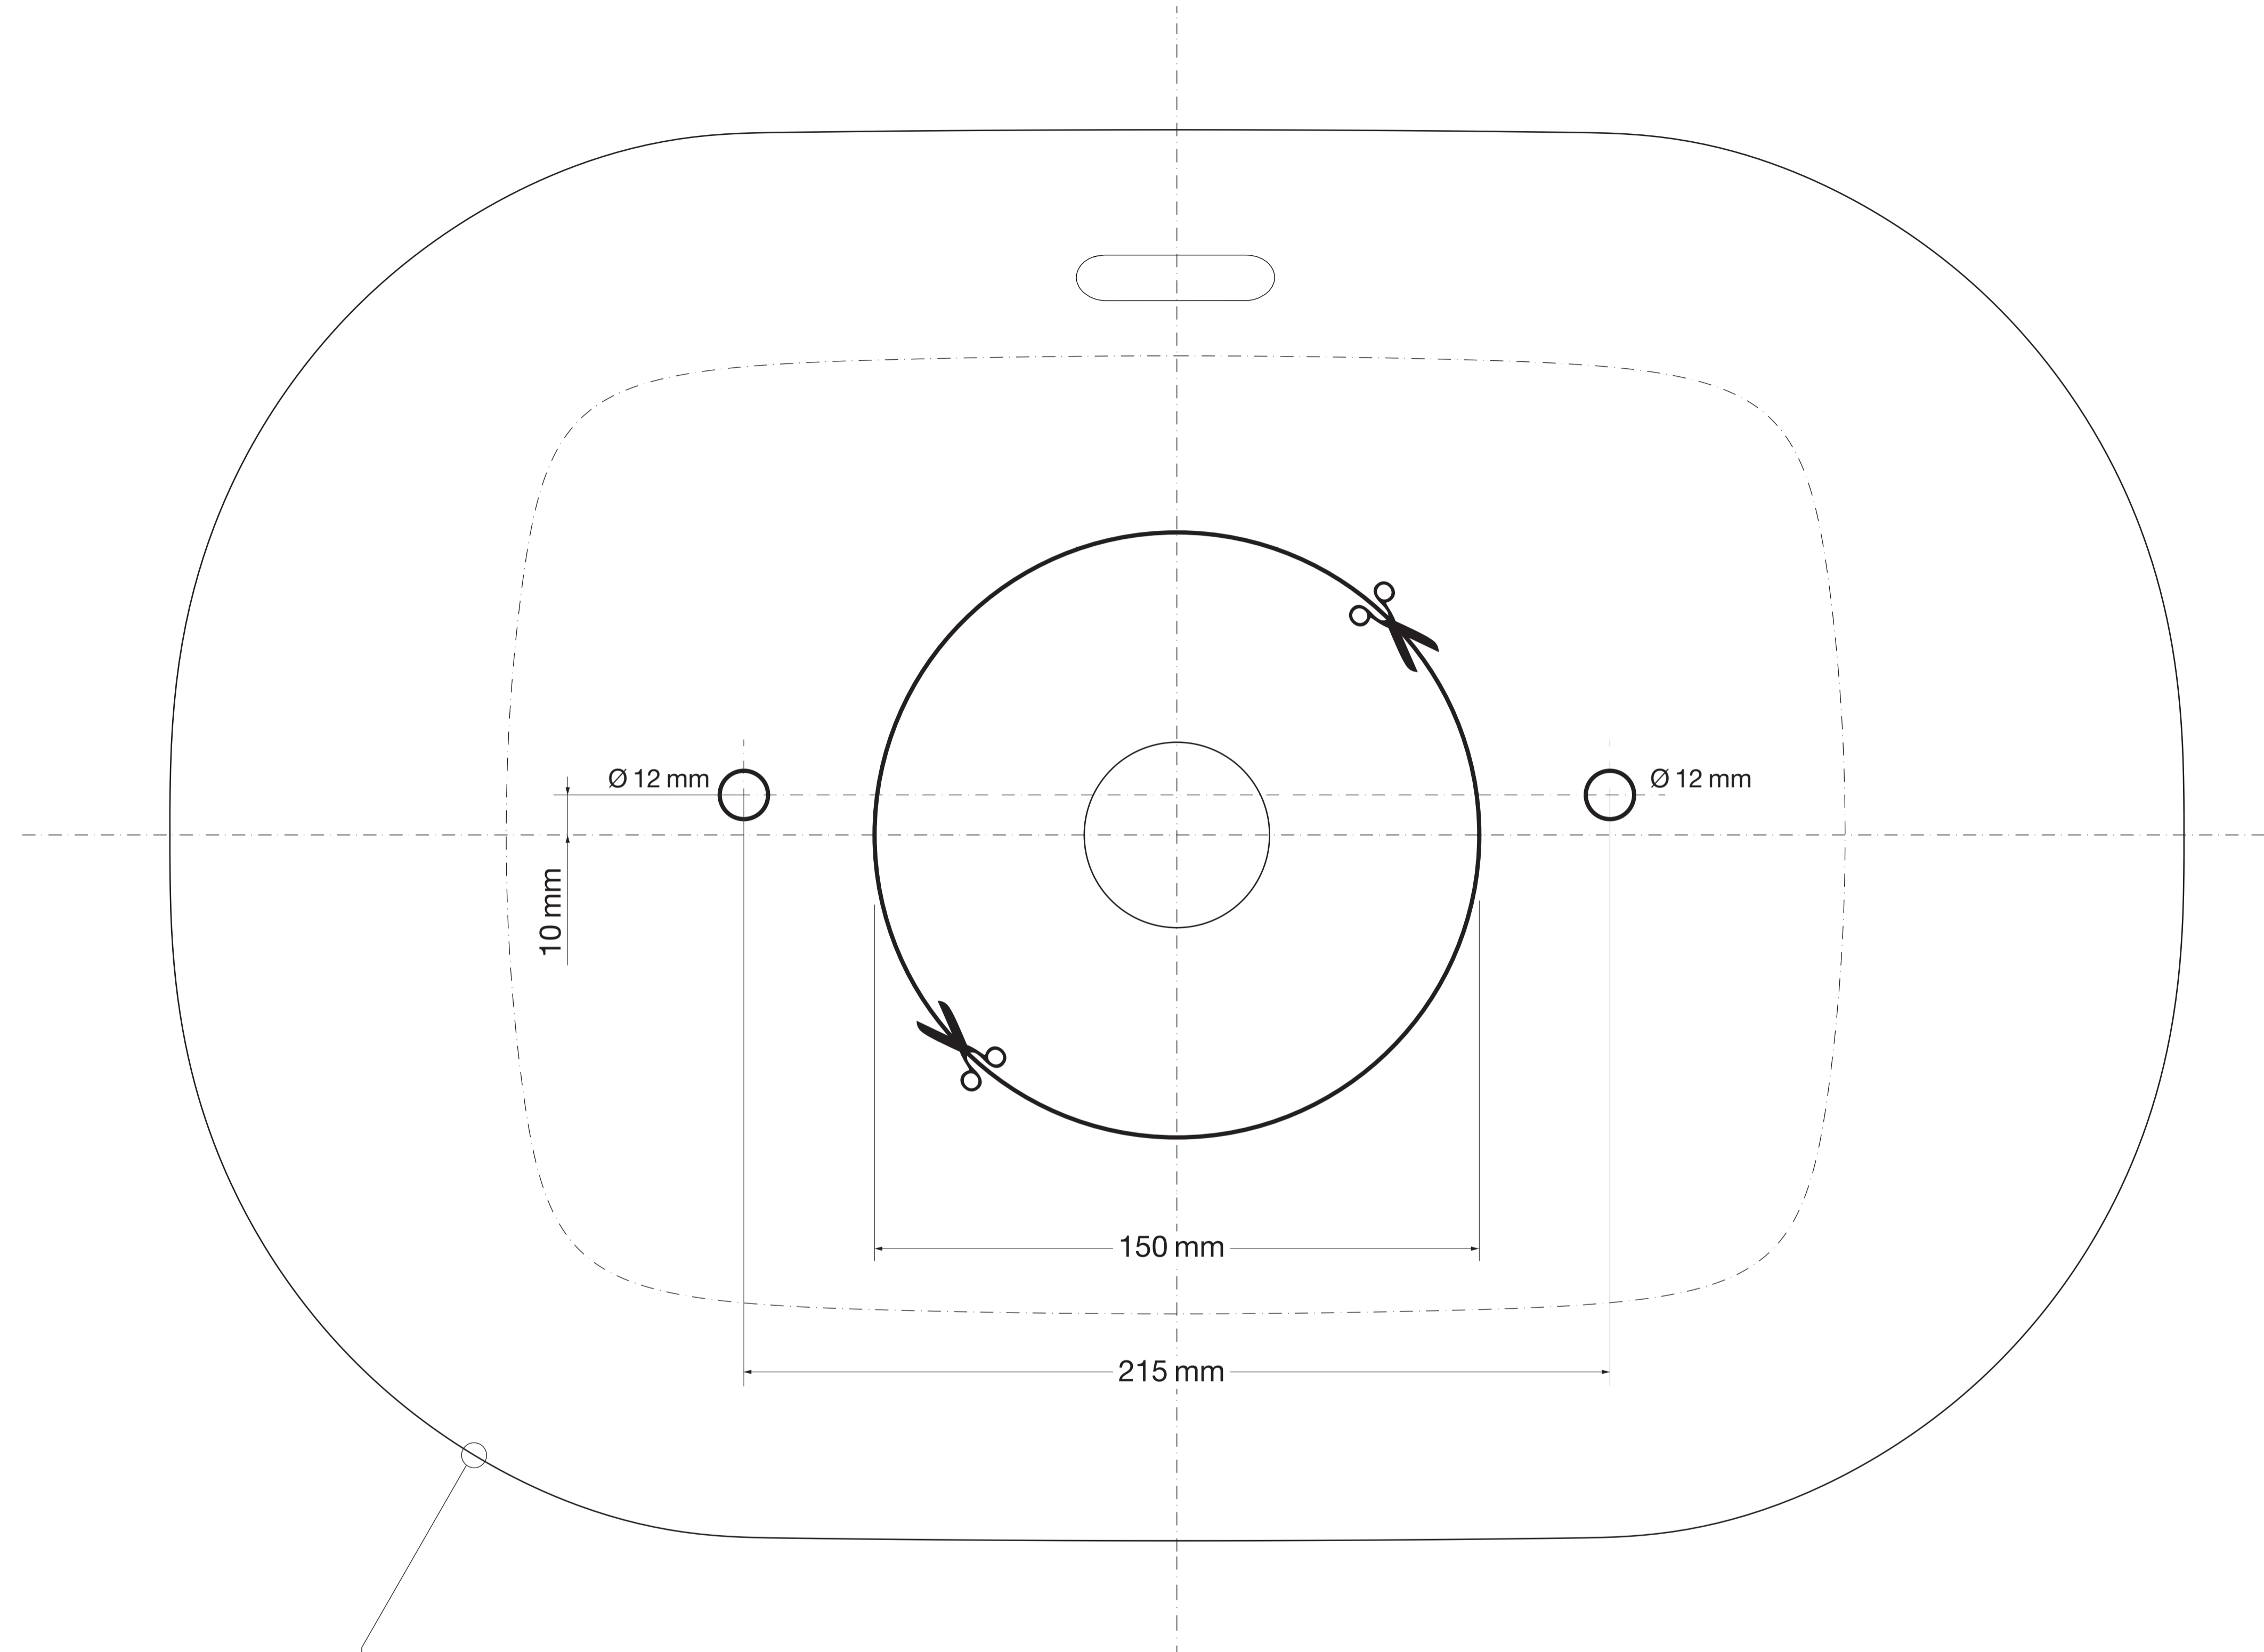

H812083

Aussenkontur Keramik Contour externe ceramique Profilo esterno ceramica Outer Contour Ceramic Contorno exterior cerámica Buitenste omtrek keramiek Tvarovaná keramika Kontúra keramika	Kszaltal ceramiki A kerámia külső kontúrja Формы керамики Керамична форма Udvendig kontur af keramik Utvändigt skal keramik Ytre omriss Keramiikan ulkoreuna	Vonkajší obrys keramiky Keramikilise osa väliskontuur Keramička vanjska kontura Keramikas areja kontura Contorno exterior cerámica Seramik dis konturu Keramičen podstavek Keramička osnova

vorne - devant - davanti - front - delante
voorzijde - předek - priekis - przód - elől - передняя часть
предна част - foran - fram - foran - edessä - vpredu
前部 - esiosa - sprijeda - priekšpuse - frente - on taraf
spredaj - napred