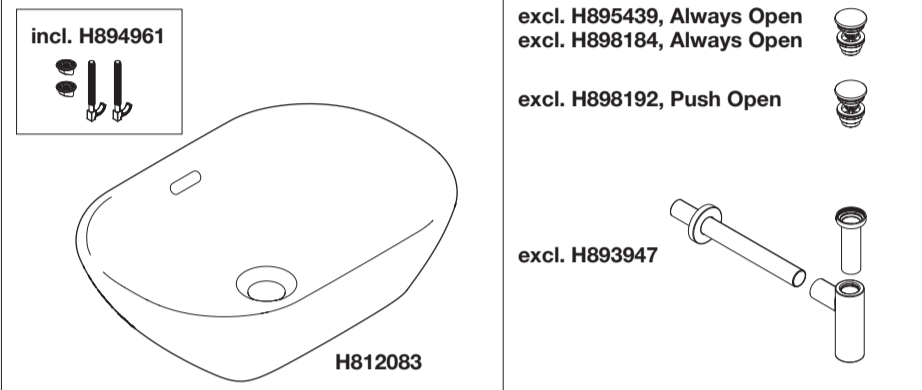

H812083

Aussenkontur Keramik Contour externe ceramique Profilo esterno ceramica Outer Contour Ceramic Contorno exterior cerámica Buitenste omtrek keramiek Tvarovaná keramika Kontúra keramika	Kszaltal ceramiki A kerámia külső kontúrja Формы керамики Керамична форма Udvendig kontur af keramik Utvändigt skal keramik Ytre omriss Keramiikan ulkoreuna	Vonkajší obrys keramiky Keramikilise osa väliskontuur Keramička vanjska kontura Keramikas areja kontura Contorno exterior cerámica Seramik dis konturu Keramičen podstavek Keramička osnova

vorne - devant - davanti - front - delante
voorzijde - předek - priekis - przód - elől - передняя часть
предна част - foran - fram - foran - edessä - vpredu
前部 - esiosa - sprijeda - priekšpuse - frente - on taraf
spredaj - napred