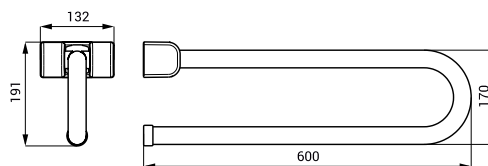

SLZM 15W   **49152**   Ocelové madlo sklopné

SLZM 16W   **49162**   Ocelové madlo sklopné

- pro tělesně postižené
- délka 600 mm
- délka 800 mm
- povrch bílý - Komaxit