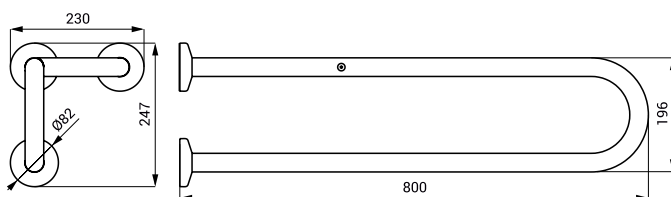

SLZM 14

**SLZM 13W**    **49132**    Ocelové madlo, pevné

**SLZM 14W**    **49142**    Ocelové madlo, pevné

- pro tělesně postižené
- úchytová sada
- délka 600 mm
- délka 800 mm
- povrch bílý - Komaxit

SLZM 13W