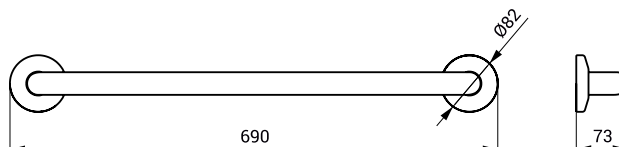

SLZM 12   **49120**   Nerezové madlo univerzální, pevné

SLZM 12X   **49121**   Nerezové madlo univerzální, pevné

- pro tělesně postižené
- úchytová sada
- délka 690 mm
- povrch lesklý (SLZM 12)
- povrch matný (SLZM 12X)

SLZM 12W