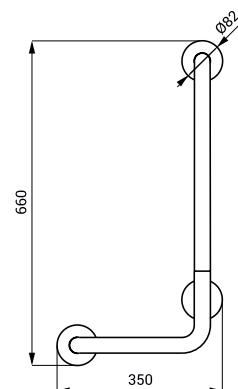

**SLZM 16W**    **49162**    Ocelové madlo sklopné

- pro tělesně postižené
- délka 600 mm
- délka 800 mm
- povrch bílý - Komaxit

SLZM 17

**SLZM 17**    **49170**    Nerezové rohové madlo

**SLZM 17X**    **49171**    Nerezové rohové madlo

- pro tělesně postižené
- úchytová sada
- rozměry 760 x 760 mm
- povrch lesklý (SLZM 17)
- povrch matný (SLZM 17X)

SLZM 17W

**SLZM 17W**    **49172**    Ocelové rohové madlo

- pro tělesně postižené
- úchytová sada
- rozměry 760 x 760 mm
- povrch bílý - Komaxit

SLZM 18

**SLZM 18**    **49180**    Nerezové vanové madlo, pravé

**SLZM 18X**    **49181**    Nerezové vanové madlo, pravé

- pro tělesně postižené
- úchytová sada
- rozměry 350 x 660 mm
- povrch lesklý (SLZM 18)
- povrch matný (SLZM 18X)