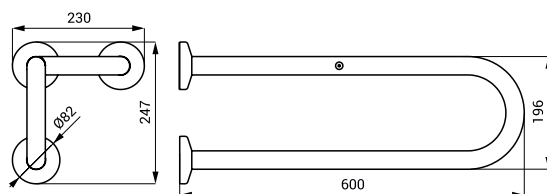

SLZM 14

**SLZM 13W**    **49132**    Ocelové madlo, pevné

**SLZM 14W**    **49142**    Ocelové madlo, pevné

- pro tělesně postižené
- úchytová sada
- délka 600 mm
- délka 800 mm
- povrch bílý - Komaxit

SLZM 13W