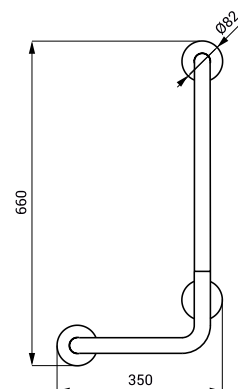

- pro tělesně postižené
- úchytová sada
- rozměry 760 x 760 mm
- povrch lesklý (SLZM 17)
- povrch matný (SLZM 17X)

SLZM 17W

**SLZM 17W**    **49172**    Ocelové rohové madlo

- pro tělesně postižené
- úchytová sada
- rozměry 760 x 760 mm
- povrch bílý - Komaxit

SLZM 18

**SLZM 18**    **49180**    Nerezové vanové madlo, pravé

**SLZM 18X**    **49181**    Nerezové vanové madlo, pravé

- pro tělesně postižené
- úchytová sada
- rozměry 350 x 660 mm
- povrch lesklý (SLZM 18)
- povrch matný (SLZM 18X)

SLZM 18W

**SLZM 18W**    **49182**    Ocelové vanové madlo, pravé

- pro tělesně postižené
- úchytová sada
- rozměry 350 x 660 mm (SLZM 18W)
- povrch bílý - Komaxit

SLZM 19

**SLZM 19**

**49190**

Nerezové vanové madlo, levé

**SLZM 19X**

**49191**

Nerezové vanové madlo, levé

- pro tělesně postižené
- úchytová sada
- rozměry 350 x 660 mm
- povrch lesklý (SLZM 19)
- povrch matný (SLZM 19X)

SLZM 19W

**SLZM 19W**

**49192**

Ocelové vanové madlo, levé