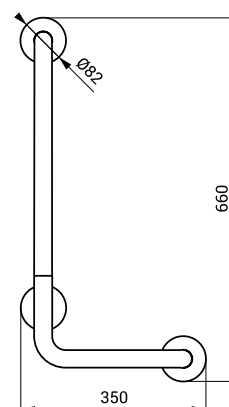

- pro tělesně postižené
- úchytová sada
- rozměry 760 x 760 mm
- povrch lesklý (SLZM 17)
- povrch matný (SLZM 17X)

SLZM 17W

**SLZM 17W**    **49172**    Ocelové rohové madlo

- pro tělesně postižené
- úchytová sada
- rozměry 760 x 760 mm
- povrch bílý - Komaxit

SLZM 18

**SLZM 18**    **49180**    Nerezové vanové madlo, pravé

**SLZM 18X**    **49181**    Nerezové vanové madlo, pravé

- pro tělesně postižené
- úchytová sada
- rozměry 350 x 660 mm
- povrch lesklý (SLZM 18)
- povrch matný (SLZM 18X)

SLZM 18W

**SLZM 18W**    **49182**    Ocelové vanové madlo, pravé

- pro tělesně postižené
- úchytová sada
- rozměry 350 x 660 mm (SLZM 18W)
- povrch bílý - Komaxit

SLZM 19

**SLZM 19**

**49190**

Nerezové vanové madlo, levé

**SLZM 19X**

**49191**

Nerezové vanové madlo, levé

- pro tělesně postižené
- úchytová sada
- rozměry 350 x 660 mm
- povrch lesklý (SLZM 19)
- povrch matný (SLZM 19X)

SLZM 19W

**SLZM 19W**

**49192**

Ocelové vanové madlo, levé