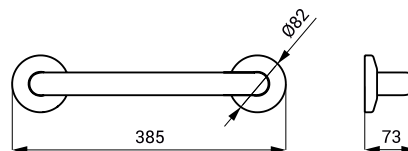

SLZM 10

**SLZM 10**    **49100**    Nerezové madlo univerzální, pevné

**SLZM 10X**    **49101**    Nerezové madlo univerzální, pevné

- pro tělesně postižené
- úchytová sada
- délka 385 mm
- povrch lesklý (SLZM 10)
- povrch matný (SLZM 10X)

- pro tělesně postižené
- úchytová sada
- rozměry 350 x 660 mm
- povrch bílý - Komaxit