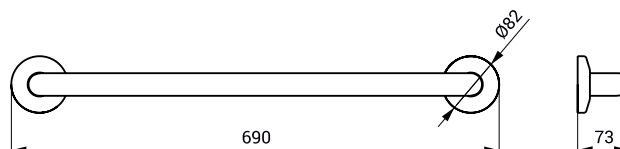

SLZM 12W

**SLZM 10W**    **49102**    Ocelové madlo univerzální, pevné

**SLZM 11W**    **49112**    Ocelové madlo univerzální, pevné

**SLZM 12W**    **49122**    Ocelové madlo univerzální, pevné

- pro tělesně postižené
- úchytová sada
- délka 385 mm (SLZM 10W)
- délka 537 mm (SLZM 11W)
- délka 690 mm (SLZM 12W)
- povrch bílý - Komaxit