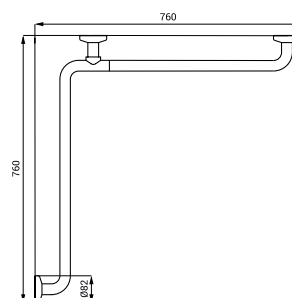

- pro tělesně postižené
- úchytová sada
- rozměry 760 x 760 mm
- povrch lesklý (SLZM 17)
- povrch matný (SLZM 17X)

SLZM 17W

**SLZM 17W**    **49172**    Ocelové rohové madlo

- pro tělesně postižené
- úchytová sada
- rozměry 760 x 760 mm
- povrch bílý - Komaxit

SLZM 18

**SLZM 18**    **49180**    Nerezové vanové madlo, pravé

**SLZM 18X**    **49181**    Nerezové vanové madlo, pravé

- pro tělesně postižené
- úchytová sada
- rozměry 350 x 660 mm
- povrch lesklý (SLZM 18)
- povrch matný (SLZM 18X)