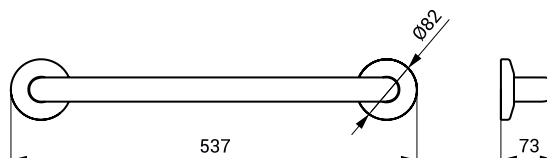

SLZM 12W

**SLZM 10W**    **49102**    Ocelové madlo univerzální, pevné

**SLZM 11W**    **49112**    Ocelové madlo univerzální, pevné

**SLZM 12W**    **49122**    Ocelové madlo univerzální, pevné

- pro tělesně postižené
- úchytová sada
- délka 385 mm (SLZM 10W)
- délka 537 mm (SLZM 11W)
- délka 690 mm (SLZM 12W)
- povrch bílý - Komaxit