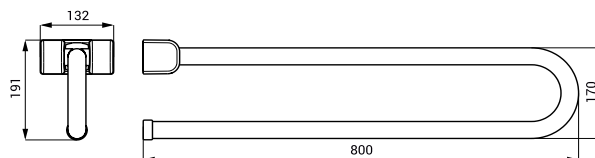

SLZM 15W   **49152**   Ocelové madlo sklopné

SLZM 16W   **49162**   Ocelové madlo sklopné

- pro tělesně postižené
- délka 600 mm
- délka 800 mm
- povrch bílý - Komaxit