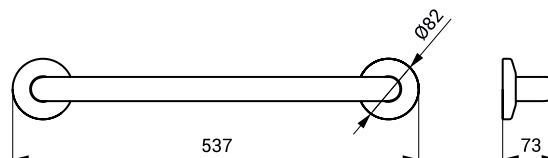

SLZM 11   **49110**   Nerezové madlo univerzální, pevné

SLZM 11X   **49111**   Nerezové madlo univerzální, pevné

- pro tělesně postižené
- úchytová sada
- délka 537 mm
- povrch lesklý (SLZM 11)
- povrch matný (SLZM 11X)

SLZM 12