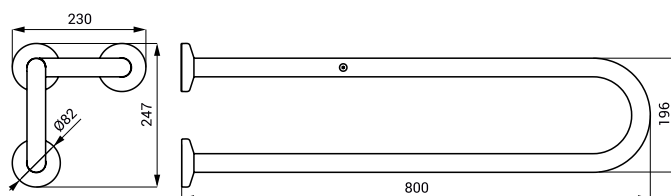

SLZM 13   **49130**   Nerezové madlo, pevné

SLZM 13X   **49131**   Nerezové madlo, pevné

- pro tělesně postižené
- úchytová sada
- délka 600 mm
- povrch lesklý (SLZM 13)
- povrch matný (SLZM 13X)

SLZM 14   **49140**   Nerezové madlo, pevné

SLZM 14X   **49141**   Nerezové madlo, pevné

- pro tělesně postižené
- úchytová sada
- délka 800 mm
- povrch lesklý (SLZM 14)
- povrch matný (SLZM 14X)

SLZM 13W   **49132**   Ocelové madlo, pevné

SLZM 14W   **49142**   Ocelové madlo, pevné

- pro tělesně postižené
- úchytová sada
- délka 600 mm
- délka 800 mm
- povrch bílý - Komaxit