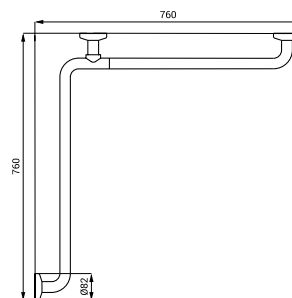

**SLZM 16W**    **49162**    Ocelové madlo sklopné

- pro tělesně postižené
- délka 600 mm
- délka 800 mm
- povrch bílý - Komaxit

SLZM 17

**SLZM 17**    **49170**    Nerezové rohové madlo

**SLZM 17X**    **49171**    Nerezové rohové madlo

- pro tělesně postižené
- úchytová sada
- rozměry 760 x 760 mm
- povrch lesklý (SLZM 17)
- povrch matný (SLZM 17X)

SLZM 17W

**SLZM 17W**    **49172**    Ocelové rohové madlo

- pro tělesně postižené
- úchytová sada
- rozměry 760 x 760 mm
- povrch bílý - Komaxit

SLZM 18

**SLZM 18**    **49180**    Nerezové vanové madlo, pravé

**SLZM 18X**    **49181**    Nerezové vanové madlo, pravé

- pro tělesně postižené
- úchytová sada
- rozměry 350 x 660 mm
- povrch lesklý (SLZM 18)
- povrch matný (SLZM 18X)