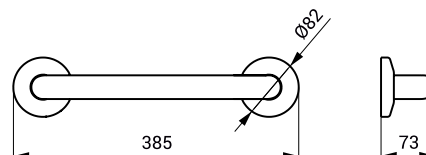

SLZM 12W

**SLZM 10W**    **49102**    Ocelové madlo univerzální, pevné

**SLZM 11W**    **49112**    Ocelové madlo univerzální, pevné

**SLZM 12W**    **49122**    Ocelové madlo univerzální, pevné

- pro tělesně postižené
- úchytová sada
- délka 385 mm (SLZM 10W)
- délka 537 mm (SLZM 11W)
- délka 690 mm (SLZM 12W)
- povrch bílý - Komaxit