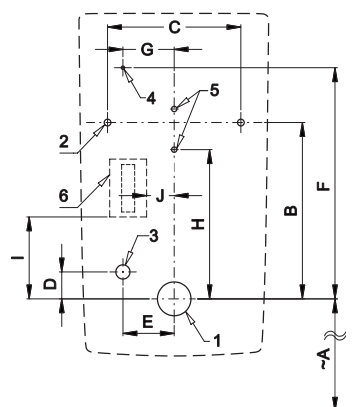

## Stavební připravenost

- 1 - odpadní potrubí Ø 50 mm
- 2 - otvory pro úchyty
- 3 - přívod vody G 1/2"
- 4 - přívod napájení
- 5 - otvory pro hmoždinky
- 6 - napájecí zdroj (SLP 89Z)

Rozměry (mm)	A	B	C	D	E	F	G	H	I	J
SLP 89 - LA FONTANA	470	270	200	40	85	370	70	255	120	65

### Vstup vody

- vnější závit G 1/2"