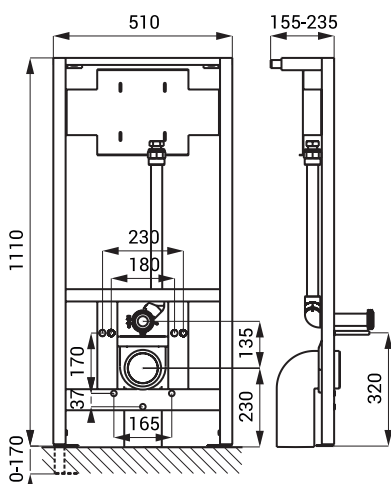

Technický list

SLR 03

Vlastnosti

- rám určený pro instalaci do předstěnového prostoru před pevnou stěnu nebo stěnu vytvořenou suchým procesem
- ukotvení na zem a do zadní zdi
- je určen pro závěsné WC a splachovač, který je umístěn v prostoru nad WC (SLW 01NK, SLW 01P, SLW 01PA, SLW 03PA, SLP 05)
- pětibodový systém pro upevnění nerezových WC
- možnost použití při pevné rozteči 180 nebo 230 mm
- kovová rámová konstrukce s povrchovou úpravou modré práškové lakování
- nastavitelná výška 1120 - 1290 mm
- nastavitelná hloubka 155 - 235 mm

Rozměry

Specifikace dodávky

SLR 03 - obj. č. 08030 montážní rám, deska pro upevnění montážní krabice, sada pro připojení montážní krabice a pro připojení vody Ø 50 mm, montážní šrouby M10 pro uchycení WC, držák odpadu s kolenem Ø 110 mm, spojovací materiál