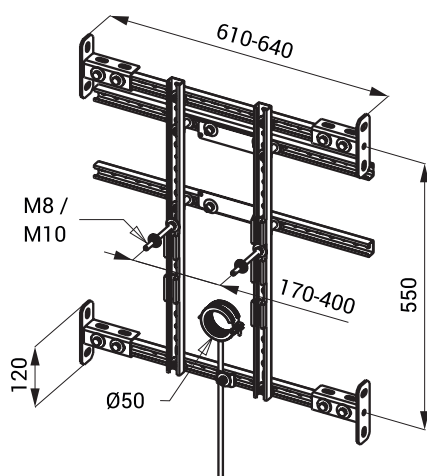

Vlastnosti

- je určen pro sádkartonové konstrukce
- je určen pro keramické pisoáry se splachovačem ve zdi
- možnost použití do osových vzdáleností CW profilů max. 640 mm (profil je možné krátit)
- povrchová úprava - žárově zinkovaná ocel
- připevnění k CW profilům pomocí šroubů s klasickými matkami
- montážní šrouby M8 a M10, držák odpadu Ø 32 mm a Ø 50 mm

Rozměry

Specifikace dodávky

SLR 08 - obj. č. 08080 montážní rám pro keramické pisoáry se splachovačem ve zdi