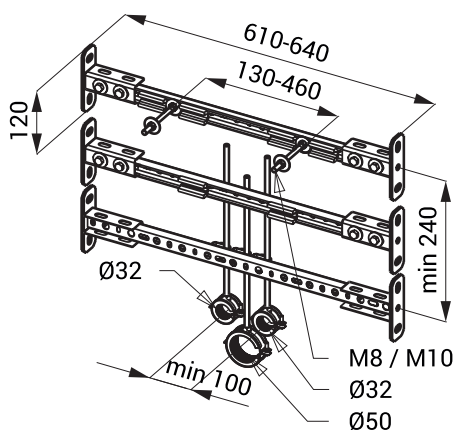

Vlastnosti

- je určen pro sádkartonové konstrukce
- je určen pro keramické pisoáry se splachovačem v pisoáru nebo pro keramická umyvadla
- možnost použití do osových vzdáleností CW profilů max. 640 mm (profil je možné krátit)
- povrchová úprava - žárově zinkovaná ocel
- připevnění k CW profilům pomocí šroubů s klasickými matkami
- montážní šrouby M8 a M10, držák odpadu $\varnothing 32$ mm a $\varnothing 50$ mm

Rozměry

Specifikace dodávky

SLR 09 - obj. č. 08090 montážní rám pro keramické pisoáry se splachovačem v pisoáru nebo pro keramická umyvadla