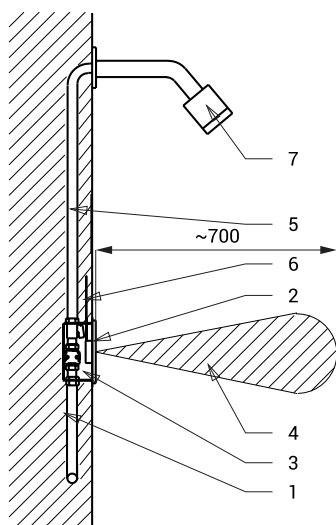

## Vlastnosti

- **hygienický proplach**
- je určeno pro jednotrubkový přívod studené nebo tepelně upravené vody
- reaguje na přítomnost osoby ve snímané zóně okamžitým spuštěním vody
- k vypnutí vody dojde po vystoupení osoby ze snímané zóny (možno nastavit v rozsahu 0,25 - 7,75 s), standardně 3 s
- bezpečnostní funkce vypnutí vody po 5 minutách
- hlídání stavu baterie (u variant s indexem B)
- možnost přepnutí do režimu START/STOP
- nastavení parametrů pomocí dálkového ovladače SLD 03

## Stavební připravenost

- 1 - přívod vody
- 2 - nerezový kryt s elektronikou
- 3 - montážní krabice
- 4 - snímaná oblast
- 5 - výtok vody
- 6 - přívodní napájení
- 7 - sprchová hlavice (není součástí dodávky)

## Technická specifikace

<b>Rozměr nerezového krytu</b>	170 x 170 x 10 mm
<b>Rozměr montážní krabice</b>	140 x 140 x 75 mm
<b>Napájecí napětí</b>	
▪ SLS 01AK	24 V DC
▪ SLS 01AKB	6 V
<b>Příkon</b>	
▪ při napájení 24 V DC	7 W
▪ při napájení 6 V	3 W
<b>Životnost baterií</b>	
▪ 4 ks AA alkalických baterií 1,5 V, 2700 mAh	cca 2 roky (při 100 sepnutích denně)
<b>Dosah</b>	
▪ standardně	0,27 - 0,35 m
▪ v režimu START/STOP	0,05 - 0,15 m
<b>Doporučený pracovní tlak</b>	0,1 - 0,6 MPa
<b>Průtok</b>	12 l/min. (inf. údaj)
<b>Vstup vody</b>	vnější závit G 3/4"
<b>Výstup vody</b>	vnější závit G 3/4"