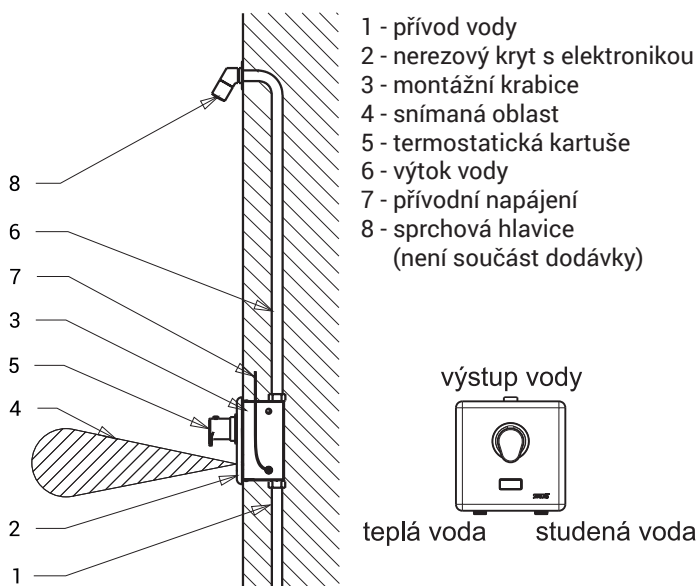

Automatické ovládání sprch SLS 02T

SLS 02T

Vlastnosti

- **hygienický proplach**
- je určeno pro přívod teplé a studené vody, nastavení teploty termostatickou kartuší
- s pojistkou proti opaření
- uzavření horké vody při výpadku studené vody
- reaguje na přítomnost osoby ve snímané zóně okamžitým spuštěním vody
- k vypnutí vody dojde po vystoupení osoby ze snímané zóny (možno nastavit v rozsahu 0,25 - 7,75 s), standardně 3 s
- bezpečnostní funkce vypnutí vody po 5 minutách
- hlídání stavu baterie (u variant s indexem B)
- možnost přepnutí do režimu START/STOP
- nastavení parametrů pomocí dálkového ovladače SLD 03

Stavební připravenost

Technická specifikace

Rozměr nerezového krytu	170 x 170 x 10 mm
Rozměr montážní krabice	155 x 155 x 82 mm
Napájecí napětí	
▪ SLS 02T	24 V DC
▪ SLS 02TB	6 V
Příkon	
▪ při napájení 24 V DC	7 W
▪ při napájení 6 V	3 W
Životnost baterií	
▪ 4 ks AA alkalických baterií 1,5 V, 2700 mAh	cca 2 roky (při 100 sepnutích denně)
Dosah	
▪ standardně	0,27 - 0,35 m
▪ v režimu START/STOP	0,05 - 0,15 m
Doporučený pracovní tlak	0,1 - 0,6 MPa
Průtok	12 l/min. (inf. údaj)
Vstup vody	vnější závit G 3/4"
Výstup vody	vnější závit G 3/4"

Specifikace dodávky

SLS 02T	-	obj. č. 02023	nerezový kryt s elektronikou, nerezová montážní krabice se šroubením, elektromagnetickým ventilem, kulovým ventilem a termostatickou kartuší, 4 ks AA alkalických baterií
SLS 02TB	-	obj. č. 02027	1,5 V, 2700 mAh (SLS 02TB), hydroizolační fólie