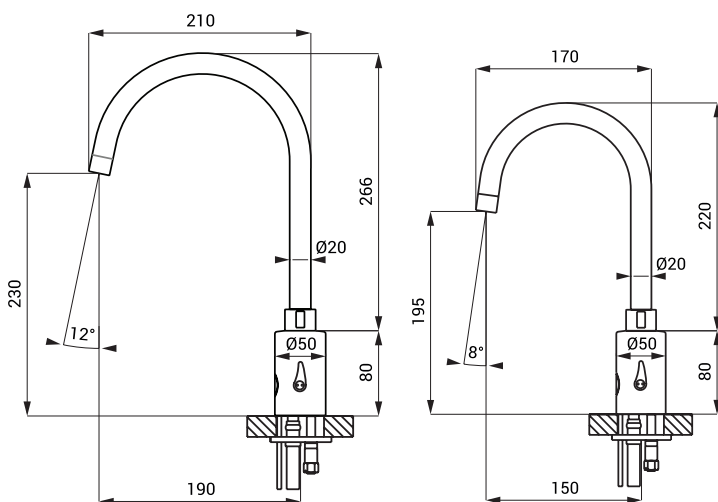

Rozměry

SLU 08LND

SLU 08LN

Technická specifikace

Napájecí napětí

- SLU 08LN, 08LND 24 V DC
- SLU 08LNB, 08LNDB 6 V

Příkon

- při napájení 24 V DC 7 W
- při napájení 6 V 3 W

Průtok

- 6 l/min. (inf. údaj)

Vstup vody

- vnější závit G 1/2"

Specifikace dodávky

- SLU 08LN - obj. č. 13181
- SLU 08LNB - obj. č. 13086
- SLU 08LND - obj. č. 13183
- SLU 08LNDB - obj. č. 13088

výtokové ramínko s regulací teploty a elektronikou a elektromagnetickým ventilem, propojovací hadice, rohový ventil s filtrem a zpětnou klapkou (2 ks), 4 ks AA alkalických baterií 1,5 V, 2700 mAh s pouzdem (u variant s indexem B)