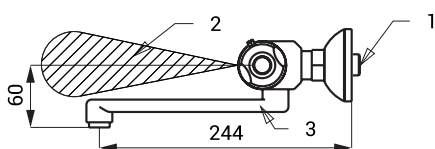

Stavební připravenost

1. 1 - přívod vody
   2 - snímaná zóna
   3 - výtok vody
   4 - chromované těleso
   5 - termostatická kartuše