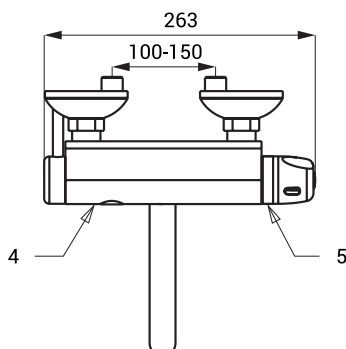

## Stavební připravenost

- 1 - přívod vody  
2 - snímaná zóna  
3 - výtok vody  
4 - chromované těleso  
5 - termostatická kartuše

SLU 25S

- 1 - přívod vody  
2 - snímaná zóna  
3 - výtok vody  
4 - chromované těleso  
5 - termostatická kartuše

## Technická specifikace

SLU 25S, SLU 25SB rozteč přívodů 150 mm  
SLU 25SK, SLU 25SBK rozteč přívodů 100 mm