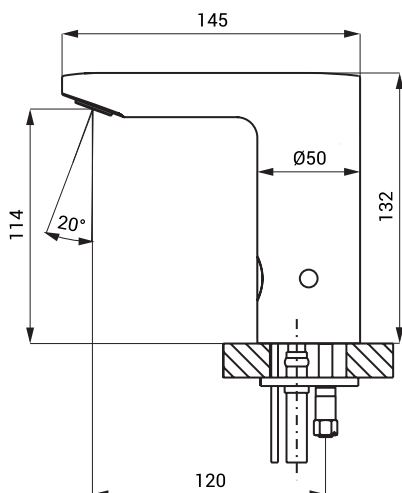

Rozměry

Technická specifikace

Napájecí napětí

- SLU 54G 24 V DC
- SLU 54GB 6 V

Příkon

- při napájení 24 V DC 7 W
- při napájení 6 V 3 W

Životnost baterií

- 4 ks AA alkalických baterií cca 2 roky (při 100 sepnutích denně)
1,5 V, 2700 mAh

Dosah

- standardně 0,13 - 0,19 m
- v režimu START/STOP 0,05 - 0,15 m

Doporučený pracovní tlak

- 0,1 - 0,6 MPa

Průtok

- 6 l/min. (inf. údaj)

Vstup vody

- vnější závit G 1/2"

Specifikace dodávky

- SLU 54G - obj. č. 13542 výtokové ramínko s elektronikou, elektromagnetický ventil (1 ks), Y-díl, propojovací hadice,
SLU 54GB - obj. č. 13543 rohový ventil s filtrem a zpětnou klapkou (2 ks), 4 ks AA alkalických baterií 1,5 V, 2700 mAh s pouzdem (SLU 54GB)