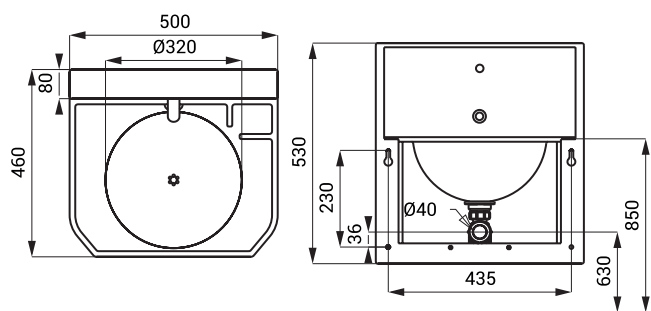

Rozměry

Technické údaje

Napájecí napětí	
▪ SLUN 71E, 72E, 72ET	24 V DC
▪ SLUN 71EB, 72EB, 72ETB	6 V
Příkon	
▪ při napájení 24 V DC	7 W
▪ při napájení 6 V	3 W
Životnost baterií	
▪ 4 ks AA alkalických baterií 1,5 V, 2700 mAh	cca 2 roky (při 100 sepnutích denně)
Dosah	0,23 - 0,31 m
Doporučený pracovní tlak	0,1 - 0,6 MPa
Průtok	6 l/min. (inf. údaj)
Vstup vody	vnější závit G 1/2"