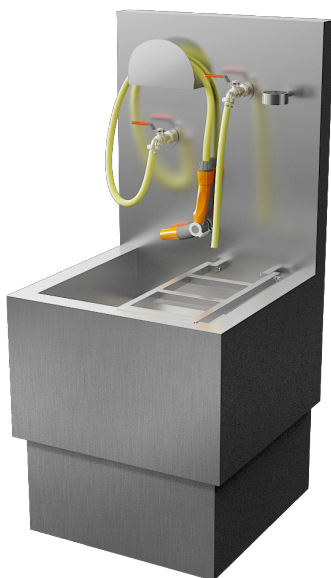

# Nerezová výlevka pro chemická WC SLVN 07

## Vlastnosti

- samonosná nerezová výlevka pro chemická WC
- s hadicí pro oplach WC kazety, napouštěcím kohoutem a mřížkou
- bez sifonu, odpad Ø 110 mm
- na nohou, pro uchycení ke stěně
- materiál AISI - 304
- povrch matný

## Technická specifikace

Rozměry

560 x 550 x 1200 mm

## Specifikace dodávky

SLVN 07 - obj. č. 98070 nerezová výlevka, mřížka, hadice pro oplach WC kazety, napouštěcí kohout