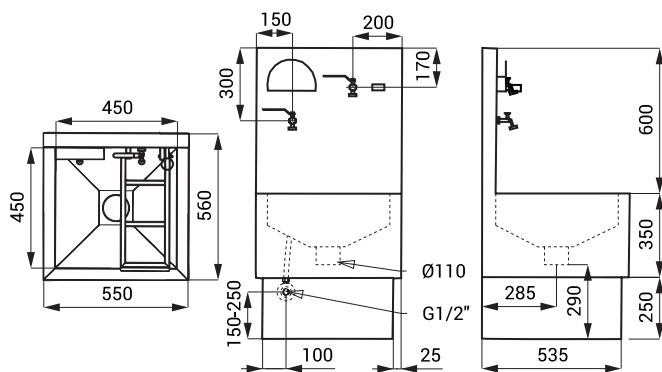

## Vlastnosti

- samonosná nerezová výlevka pro chemická WC
- s hadicí pro oplach WC kazety, napouštěcím kohoutem a mřížkou
- bez sifonu, odpad Ø 110 mm
- na nohou, pro uchycení ke stěně
- materiál AISI - 304
- povrch matný

## Rozměry

## Technická specifikace

Rozměry

560 x 550 x 1200 mm

## Specifikace dodávky

SLVN 07 - obj. č. 98070 nerezová výlevka, mřížka, hadice pro oplach WC kazety, napouštěcí kohout