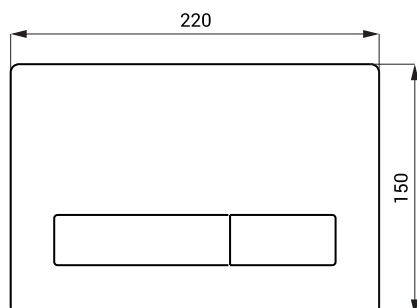

Mechanické splachovače WC do rámu SLR 21 SLW 50, SLW 51, SLW 52, SLW 53, SLW 54

SLW 50

SLW 51

SLW 52

SLW 53

SLW 54

Vlastnosti

- ovládací tlačítko pro dvoučinné mechanické spláchnutí do rámu SLR 21

Rozměry

SLW 50 - 53

SLW 54

Technická specifikace

Rozměr SLW 50 - 53

220 x 150 x 12,5 mm

Rozměr SLW 54

218 x 148 x 12 mm