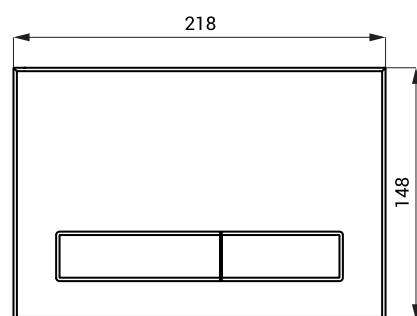

Mechanické splachovače WC do rámu SLR 21 SLW 50, SLW 51, SLW 52, SLW 53, SLW 54

SLW 50

SLW 51

SLW 52

SLW 53

SLW 54

Vlastnosti

- ovládací tlačítko pro dvoučinné mechanické spláchnutí do rámu SLR 21

Rozměry

SLW 50 - 53

SLW 54

Technická specifikace

Rozměr SLW 50 - 53

220 x 150 x 12,5 mm

Rozměr SLW 54

218 x 148 x 12 mm