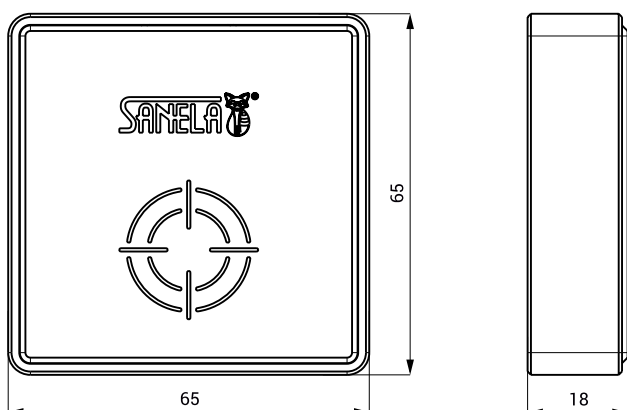

### 1) běžný žeton ke spuštění koncových zařízení (sprchy, dveřníky, atd.)

- možnost nahrát počet jednotek, ID pracovníka, datum

### 2) nastavovací žeton

- slouží k nastavení koncových zařízení (délka sepnutí ventilu na jednotku, hygienický proplach)

## Rozměry