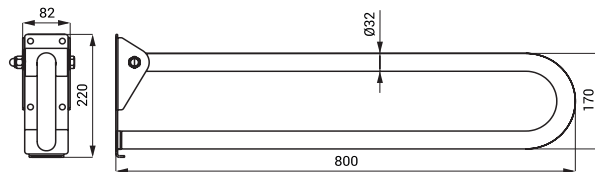

SLZM 15

SLZM 16

**SLZM 16**    **49160**    Nerezové madlo, sklopné

**SLZM 16X**    **49161**    Nerezové madlo, sklopné

- pro osoby s tělesným postižením a sníženou pohyblivostí
- délka 800 mm, Ø 32 mm
- povrch lesklý (SLZM 16)
- povrch matný (SLZM 16X)