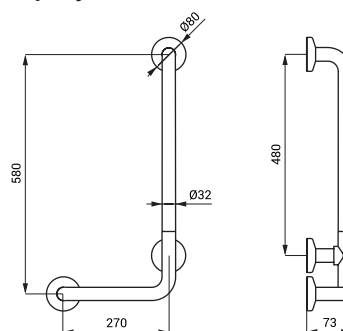

**SLZM 18 49180** Nerezové vanové madlo, pevné, pravé

**SLZM 18X 49181** Nerezové vanové madlo, pevné, pravé

- pro osoby s tělesným postižením a sníženou pohyblivostí

- úchytová sada
- rozměry 350 x 660 mm, Ø 32 mm
- povrch lesklý (SLZM 18)
- povrch matný (SLZM 18X)

SLZM 18W

**SLZM 18W 49182** Ocelové vanové madlo, pevné, pravé

- pro osoby s tělesným postižením a sníženou pohyblivostí

- úchytová sada
- rozměry 350 x 660 mm, Ø 32 mm
- povrch bílý - Komaxit

SLZM 19

**SLZM 19 49190** Nerezové vanové madlo, pevné, levé