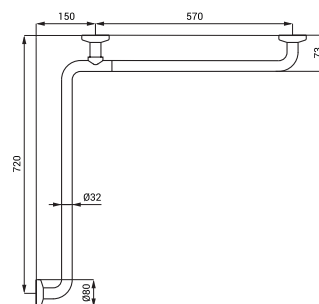

SLZM 15W

**SLZM 15W**    **49152**    Ocelové madlo, sklopné

**SLZM 16W**    **49162**    Ocelové madlo, sklopné

- pro osoby s tělesným postižením a sníženou pohyblivostí
- délka 600 mm, Ø 32 mm
- délka 800 mm, Ø 32 mm
- povrch bílý - Komaxit

SLZM 17

**SLZM 17**    **49170**    Nerezové rohové madlo, pevné

**SLZM 17X**    **49171**    Nerezové rohové madlo, pevné

- pro osoby s tělesným postižením a sníženou pohyblivostí
- úchytová sada
- rozměry 760 x 760 mm, Ø 32 mm
- povrch lesklý (SLZM 17)
- povrch matný (SLZM 17X)