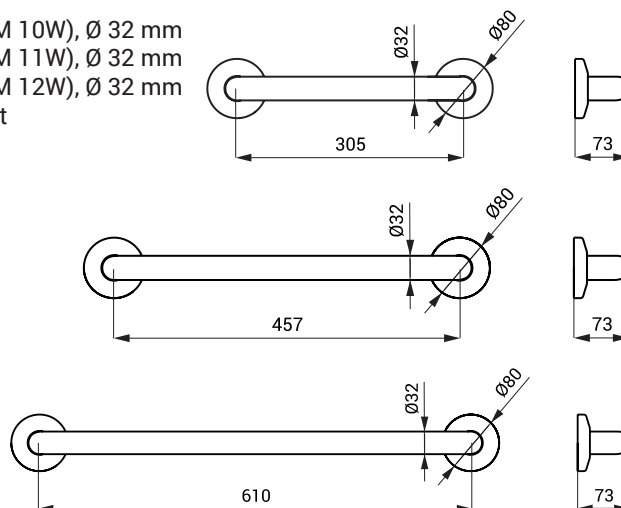

SLZM 12W

**SLZM 10W**    **49102**    Ocelové madlo univerzální, pevné

**SLZM 11W**    **49112**    Ocelové madlo univerzální, pevné

**SLZM 12W**    **49122**    Ocelové madlo univerzální, pevné

- pro osoby s tělesným postižením a sníženou pohyblivostí
- úchytová sada
- délka 385 mm (SLZM 10W), Ø 32 mm
- délka 537 mm (SLZM 11W), Ø 32 mm
- délka 690 mm (SLZM 12W), Ø 32 mm
- povrch bílý - Komaxit

- pro osoby s tělesným postižením a sníženou pohyblivostí
- úchytová sada
- délka 600 mm, Ø 32 mm
- povrch lesklý (SLZM 13)
- povrch matný (SLZM 13X)

<b>SLZM 14</b>	<b>49140</b>	Nerezové madlo, pevné
----------------	--------------	-----------------------