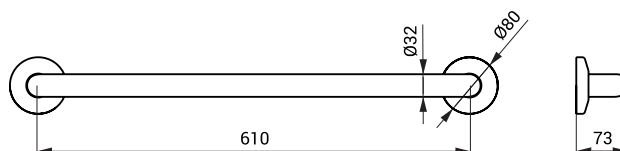

SLZM 12   **49120**   Nerezové madlo univerzální, pevné

SLZM 12X   **49121**   Nerezové madlo univerzální, pevné

- pro osoby s tělesným postižením a sníženou pohyblivostí
- úchytová sada
- délka 690 mm, Ø 32 mm
- povrch lesklý (SLZM 12)
- povrch matný (SLZM 12X)

SLZM 12W