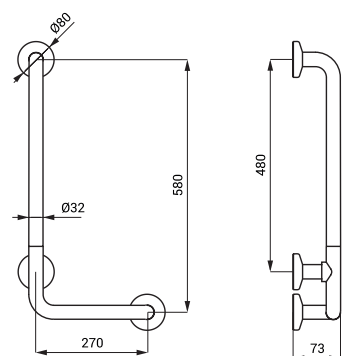

SLZM 18W

**SLZM 18W 49182** Ocelové vanové madlo, pevné, pravé

- pro osoby s tělesným postižením a sníženou pohyblivostí

- úchytová sada
- rozměry 350 x 660 mm, Ø 32 mm
- povrch bílý - Komaxit

SLZM 19

**SLZM 19 49190** Nerezové vanové madlo, pevné, levé

**SLZM 19X 49191** Nerezové vanové madlo, pevné, levé

- pro osoby s tělesným postižením a sníženou pohyblivostí

- úchytová sada
- rozměry 350 x 660 mm, Ø 32 mm
- povrch lesklý (SLZM 19)
- povrch matný (SLZM 19X)