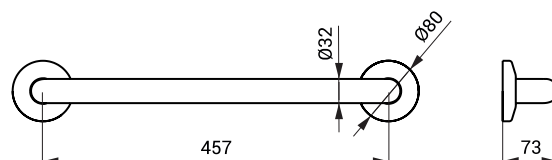

SLZM 10

**SLZM 10**    **49100**    Nerezové madlo univerzální, pevné

**SLZM 10X**    **49101**    Nerezové madlo univerzální, pevné

- pro osoby s tělesným postižením a sníženou pohyblivostí
- úchytová sada
- délka 385 mm, Ø 32 mm
- povrch lesklý (SLZM 10)
- povrch matný (SLZM 10X)

SLZM 11

**SLZM 11**    **49110**    Nerezové madlo univerzální, pevné

**SLZM 11X**    **49111**    Nerezové madlo univerzální, pevné

- pro osoby s tělesným postižením a sníženou pohyblivostí
- úchytová sada
- délka 537 mm, Ø 32 mm
- povrch lesklý (SLZM 11)
- povrch matný (SLZM 11X)