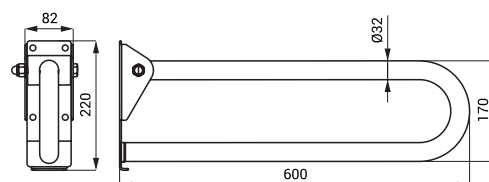

SLZM 20 49200 Nerezové madlo, pevné

- pro osoby s tělesným postižením a sníženou pohyblivostí
- úchytová sada
- délka 900 mm, Ø 32 mm
- povrch lesklý

SLZM 20X 49201 Nerezové madlo, pevné

- pro osoby s tělesným postižením a sníženou pohyblivostí
- úchytová sada
- délka 900 mm, Ø 32 mm
- povrch matný

SLZM 20W 49202 Ocelové madlo, pevné

- pro osoby s tělesným postižením a sníženou pohyblivostí
- úchytová sada
- délka 900 mm, Ø 32 mm
- povrch bílý - Komaxit

SLZM 15 49150 Nerezové madlo, sklopné

SLZM 15X 49151 Nerezové madlo, sklopné

- pro osoby s tělesným postižením a sníženou pohyblivostí
- délka 600 mm, Ø 32 mm
- povrch lesklý (SLZM 15)
- povrch matný (SLZM 15X)