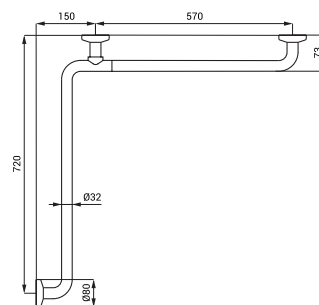

SLZM 17W   **49172**   Ocelové rohové madlo, pevné

- pro osoby s tělesným postižením a sníženou pohyblivostí
- úchytová sada
- rozměry 760 x 760 mm, Ø 32 mm
- povrch bílý - Komaxit