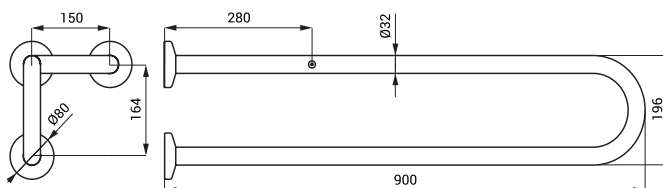

SLZM 20W 49202 Ocelové madlo, pevné

- pro osoby s tělesným postižením a sníženou pohyblivostí
- úchytová sada
- délka 900 mm, Ø 32 mm
- povrch bílý - Komaxit

SLZM 15 49150 Nerezové madlo, sklopné

SLZM 15X 49151 Nerezové madlo, sklopné

- pro osoby s tělesným postižením a sníženou pohyblivostí
- délka 600 mm, Ø 32 mm
- povrch lesklý (SLZM 15)
- povrch matný (SLZM 15X)