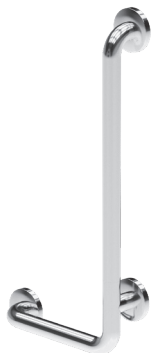

SLZM 15W

**SLZM 15W**    **49152**    Ocelové madlo, sklopné

**SLZM 16W**    **49162**    Ocelové madlo, sklopné

- pro osoby s tělesným postižením a sníženou pohyblivostí
- délka 600 mm, Ø 32 mm
- délka 800 mm, Ø 32 mm
- povrch bílý - Komaxit

SLZM 17

**SLZM 17**    **49170**    Nerezové rohové madlo, pevné

**SLZM 17X**    **49171**    Nerezové rohové madlo, pevné

- pro osoby s tělesným postižením a sníženou pohyblivostí
- úchytová sada
- rozměry 760 x 760 mm, Ø 32 mm
- povrch lesklý (SLZM 17)
- povrch matný (SLZM 17X)

SLZM 17W

**SLZM 17W**    **49172**    Ocelové rohové madlo, pevné

- pro osoby s tělesným postižením a sníženou pohyblivostí
- úchytová sada
- rozměry 760 x 760 mm, Ø 32 mm
- povrch bílý - Komaxit

SLZM 18

**SLZM 18 49180** Nerezové vanové madlo, pevné, pravé

**SLZM 18X 49181** Nerezové vanové madlo, pevné, pravé

- pro osoby s tělesným postižením a sníženou pohyblivostí

- úchytová sada
- rozměry 350 x 660 mm, Ø 32 mm
- povrch lesklý (SLZM 18)
- povrch matný (SLZM 18X)