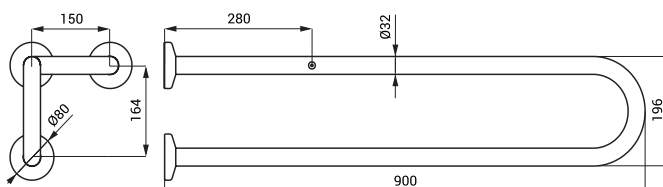

SLZM 20X 49201 Nerezové madlo, pevné

- pro osoby s tělesným postižením a sníženou pohyblivostí
- úchytová sada
- délka 900 mm, Ø 32 mm
- povrch matný