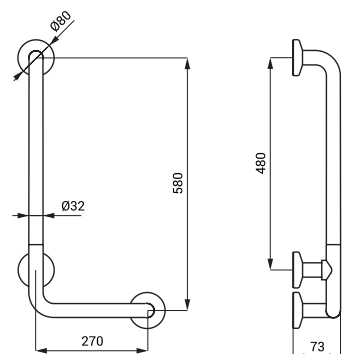

SLZM 18 49180 Nerezové vanové madlo, pevné, pravé

SLZM 18X 49181 Nerezové vanové madlo, pevné, pravé

- pro osoby s tělesným postižením a sníženou pohyblivostí

- úchytová sada
- rozměry 350 x 660 mm, Ø 32 mm
- povrch lesklý (SLZM 18)
- povrch matný (SLZM 18X)

SLZM 18W 49182 Ocelové vanové madlo, pevné, pravé

- pro osoby s tělesným postižením a sníženou pohyblivostí

- úchytová sada
- rozměry 350 x 660 mm, Ø 32 mm
- povrch bílý - Komaxit

SLZM 19 49190 Nerezové vanové madlo, pevné, levé

SLZM 19X 49191 Nerezové vanové madlo, pevné, levé

- pro osoby s tělesným postižením a sníženou pohyblivostí

- úchytová sada
- rozměry 350 x 660 mm, Ø 32 mm
- povrch lesklý (SLZM 19)
- povrch matný (SLZM 19X)

SLZM 19W 49192 Ocelové vanové madlo, pevné, levé

- pro osoby s tělesným postižením a sníženou pohyblivostí

- úchytová sada
- rozměry 350 x 660 mm, Ø 32 mm
- povrch bílý - Komaxit