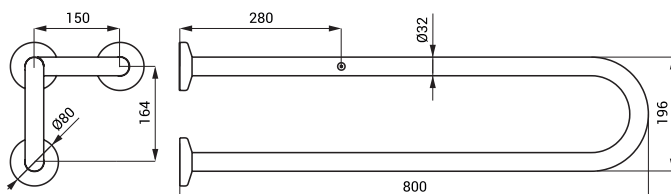

SLZM 14W	49142	Ocelové madlo, pevné

- pro osoby s tělesným postižením a sníženou pohyblivostí
- úchytová sada
- délka 600 mm, Ø 32 mm
- délka 800 mm, Ø 32 mm
- povrch bílý - Komaxit