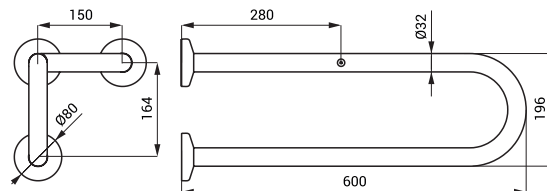

SLZM 12W

**SLZM 10W**    **49102**    Ocelové madlo univerzální, pevné

**SLZM 11W**    **49112**    Ocelové madlo univerzální, pevné

**SLZM 12W**    **49122**    Ocelové madlo univerzální, pevné

- pro osoby s tělesným postižením a sníženou pohyblivostí
- úchytová sada
- délka 385 mm (SLZM 10W), Ø 32 mm
- délka 537 mm (SLZM 11W), Ø 32 mm
- délka 690 mm (SLZM 12W), Ø 32 mm
- povrch bílý - Komaxit

- pro osoby s tělesným postižením a sníženou pohyblivostí
- úchytová sada
- délka 600 mm, Ø 32 mm
- povrch lesklý (SLZM 13)
- povrch matný (SLZM 13X)

<b>SLZM 14</b>	<b>49140</b>	Nerezové madlo, pevné
----------------	--------------	-----------------------