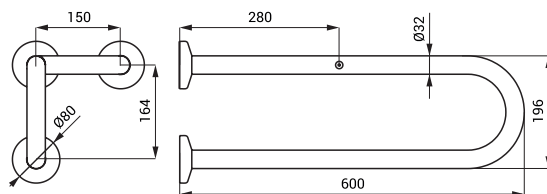

SLZM 14W	49142	Ocelové madlo, pevné

- pro osoby s tělesným postižením a sníženou pohyblivostí
- úchytová sada
- délka 600 mm, Ø 32 mm
- délka 800 mm, Ø 32 mm
- povrch bílý - Komaxit