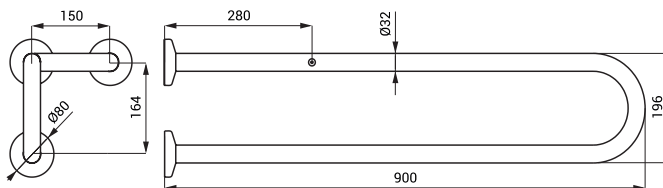

SLZM 20 49200 Nerezové madlo, pevné

- pro osoby s tělesným postižením a sníženou pohyblivostí
- úchytová sada
- délka 900 mm, Ø 32 mm
- povrch lesklý