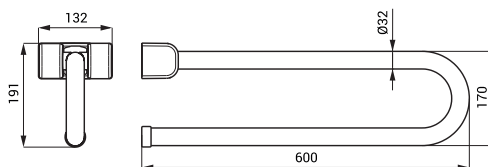

SLZM 15W   **49152**   Ocelové madlo, sklopné

SLZM 16W   **49162**   Ocelové madlo, sklopné

- pro osoby s tělesným postižením a sníženou pohyblivostí
- délka 600 mm, Ø 32 mm
- délka 800 mm, Ø 32 mm
- povrch bílý - Komaxit

SLZM 17