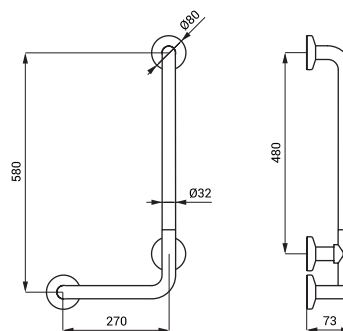

SLZM 17W

**SLZM 17W**    **49172**    Ocelové rohové madlo, pevné

- pro osoby s tělesným postižením a sníženou pohyblivostí
- úchytová sada
- rozměry 760 x 760 mm, Ø 32 mm
- povrch bílý - Komaxit

SLZM 18

**SLZM 18 49180** Nerezové vanové madlo, pevné, pravé

**SLZM 18X 49181** Nerezové vanové madlo, pevné, pravé

- pro osoby s tělesným postižením a sníženou pohyblivostí

- úchytová sada
- rozměry 350 x 660 mm, Ø 32 mm
- povrch lesklý (SLZM 18)
- povrch matný (SLZM 18X)