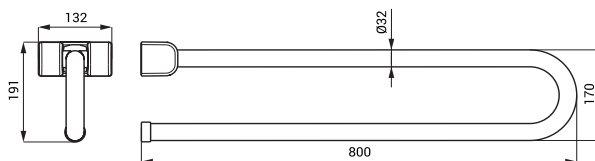

SLZM 15W   **49152**   Ocelové madlo, sklopné

SLZM 16W   **49162**   Ocelové madlo, sklopné

- pro osoby s tělesným postižením a sníženou pohyblivostí
- délka 600 mm, Ø 32 mm
- délka 800 mm, Ø 32 mm
- povrch bílý - Komaxit

SLZM 17