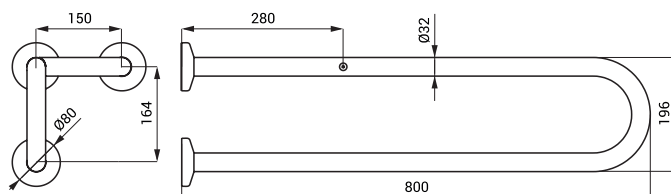

- pro osoby s tělesným postižením a sníženou pohyblivostí
- úchytová sada
- délka 600 mm, Ø 32 mm
- povrch lesklý (SLZM 13)
- povrch matný (SLZM 13X)

<b>SLZM 14</b>	<b>49140</b>	Nerezové madlo, pevné
----------------	--------------	-----------------------

SLZM 14

<b>SLZM 14X</b>	<b>49141</b>	Nerezové madlo, pevné
-----------------	--------------	-----------------------

- pro osoby s tělesným postižením a sníženou pohyblivostí
- úchytová sada
- délka 800 mm, Ø 32 mm
- povrch lesklý (SLZM 14)
- povrch matný (SLZM 14X)