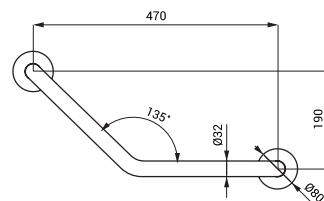

**SLZM 21X**    **49211**    Nerezové madlo univerzální, pevné

- pro osoby s tělesným postižením a sníženou pohyblivostí
- úchytová sada
- rozměry 470 x 190 x 73 mm, Ø 32 mm
- povrch lesklý (SLZM 21)
- povrch matný (SLZM 21X)