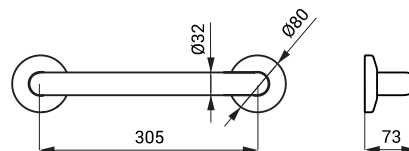

SLZM 10

**SLZM 10**    **49100**    Nerezové madlo univerzální, pevné

**SLZM 10X**    **49101**    Nerezové madlo univerzální, pevné

- pro osoby s tělesným postižením a sníženou pohyblivostí
- úchytová sada
- délka 385 mm, Ø 32 mm
- povrch lesklý (SLZM 10)
- povrch matný (SLZM 10X)

SLZM 11

**SLZM 11**    **49110**    Nerezové madlo univerzální, pevné

**SLZM 11X**    **49111**    Nerezové madlo univerzální, pevné

- pro osoby s tělesným postižením a sníženou pohyblivostí
- úchytová sada
- délka 537 mm, Ø 32 mm
- povrch lesklý (SLZM 11)
- povrch matný (SLZM 11X)