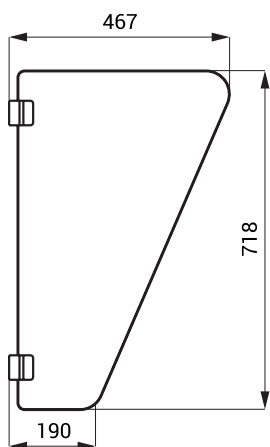

720 x 450 x 180 mm

Specifikace dodávky

SLZN 13 - obj. č. 95130

nerezová dělicí stěna mezi pisoáry, úchytová sada

SLZN 14

Vlastnosti

- plastová dělicí stěna mezi pisoáry
- materiál laminát HPL (tloušťka 12 mm)
- povrch výplně bílý, držáky AISI - 304
- dle požadavku zákazníka lze objednat jiné barevné provedení za příplatek

Rozměry

SLZN 14

Technická specifikace

Rozměry

718 x 467 x 190 mm

Specifikace dodávky

SLZN 14 - obj. č. 95140

plastová dělicí stěna mezi pisoáry, úchytová sada

Rozměry

Technická specifikace

Rozměry

1000 x 540 x 50 mm

Specifikace dodávky

SLZN 14ML - obj. č. 95141
SLZN 14MB - obj. č. 95142

laminátová dělicí stěna mezi pisoáry, rektifikační noha, U profil, úchytová sada

Rozměry

Technická specifikace

Rozměry

1200 x 600 x 50 mm

Specifikace dodávky

SLZN 14VL - obj. č. 95143
SLZN 14VB - obj. č. 95144

laminátová dělicí stěna mezi pisoáry, rektifikační noha, U profil, úchytová sada