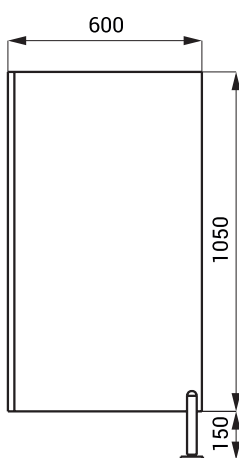

Rozměry

SLZN 14

Technická specifikace

Rozměry

718 x 467 x 190 mm

Specifikace dodávky

SLZN 14 - obj. č. 95140

plastová dělicí stěna mezi pisoáry, úchytová sada

Rozměry

Technická specifikace

Rozměry

1000 x 540 x 50 mm

Specifikace dodávky

SLZN 14ML - obj. č. 95141
SLZN 14MB - obj. č. 95142

laminátová dělicí stěna mezi pisoáry, rektifikační noha, U profil, úchytová sada

SLZN 14VL

Vlastnosti

- laminátová dělicí stěna mezi pisoáry
- materiál DTDL 18 mm
- index B - šedá barva
- index L - bílá barva
- nerezová rektifikační noha, U profil dural elox
- dle požadavku zákazníka lze objednat jiné barevné provedení za příplatek

Rozměry

Technická specifikace

Rozměry

1200 x 600 x 50 mm

Specifikace dodávky

SLZN 14VL - obj. č. 95143
SLZN 14VB - obj. č. 95144

laminátová dělicí stěna mezi pisoáry, rektifikační noha, U profil, úchytová sada