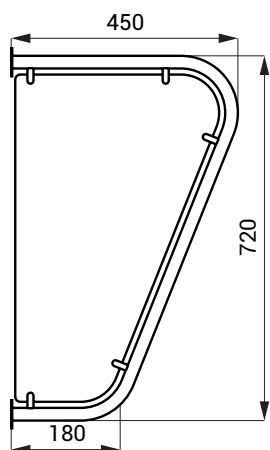

Rozměry

SLZN 13

Technická specifikace

Rozměry

720 x 450 x 180 mm

Specifikace dodávky

SLZN 13 - obj. č. 95130

nerezová dělicí stěna mezi pisoáry, úchytová sada