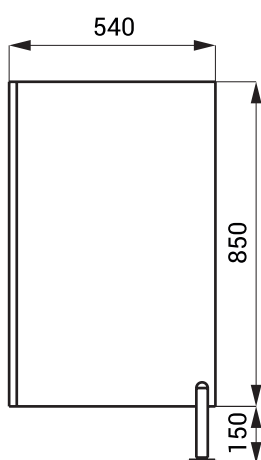

720 x 450 x 180 mm

Specifikace dodávky

SLZN 13 - obj. č. 95130

nerezová dělicí stěna mezi pisoáry, úchytová sada

SLZN 14

Vlastnosti

- plastová dělicí stěna mezi pisoáry
- materiál laminát HPL (tloušťka 12 mm)
- povrch výplně bílý, držáky AISI - 304
- dle požadavku zákazníka lze objednat jiné barevné provedení za příplatek

Rozměry

SLZN 14

Technická specifikace

Rozměry

718 x 467 x 190 mm

Specifikace dodávky

SLZN 14 - obj. č. 95140

plastová dělicí stěna mezi pisoáry, úchytová sada

Rozměry

Technická specifikace

Rozměry

1000 x 540 x 50 mm

Specifikace dodávky

SLZN 14ML - obj. č. 95141
SLZN 14MB - obj. č. 95142

laminátová dělicí stěna mezi pisoáry, rektifikační noha, U profil, úchytová sada

Rozměry

Technická specifikace

Rozměry

1200 x 600 x 50 mm

Specifikace dodávky

SLZN 14VL - obj. č. 95143
SLZN 14VB - obj. č. 95144

laminátová dělicí stěna mezi pisoáry, rektifikační noha, U profil, úchytová sada