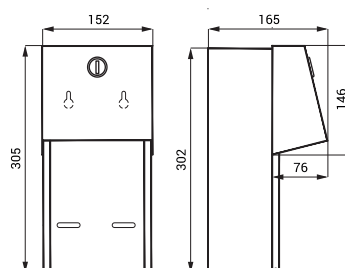

SLZN 01 95010 Nerezový zásobník velkých rolí toaletního papíru

- uzamykatelný
- maximální rozměr náplně Ø 290 x 100 mm
- min. Ø dutinky 55 mm
- povrch lesklý

SLZN 09 95090 Nerezový držák toaletního papíru

- povrch lesklý

SLZN 26 95260 Nerezový držák toaletního papíru

- uzamykatelný
- montáž na stěnu
- pro dvě role toaletního papíru (Ø do 135 mm)
- po vypotřebování první role automaticky nahrazena druhou
- povrch matný

SLZN 37 95370 Nerezový zásobník velkých rolí toaletního papíru

- uzamykatelný
- maximální rozměr náplně Ø 290 x 100 mm
- min. Ø dutinky 55 mm
- povrch matný

SLZN 37V 95372 Nerezový zásobník velkých rolí toaletního papíru

- uzamykatelný
- maximální rozměr náplně Ø 290 x 100 mm
- min. Ø dutinky 55 mm
- povrch černý - Komaxit

SLZN 37X 95371 Nerezový zásobník velkých rolí toaletního papíru

- uzamykatelný
- maximální rozměr náplně Ø 290 x 100 mm
- min. Ø dutinky 55 mm
- povrch matný