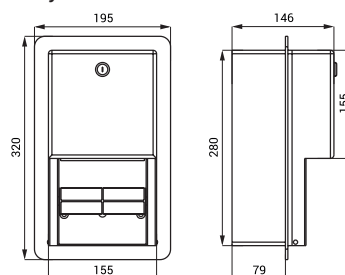

- **antivandalové provedení**
- uzamykatelný
- montáž pod omítku
- pro dvě role toaletního papíru (Ø do 135 mm)
- po vypotřebování první role automaticky nahrazena druhou
- povrch matný

SLZN 27 95270 Nerezové zrcadlo 500 x 400 mm
SLZN 30 95300 Nerezové zrcadlo 600 x 400 mm