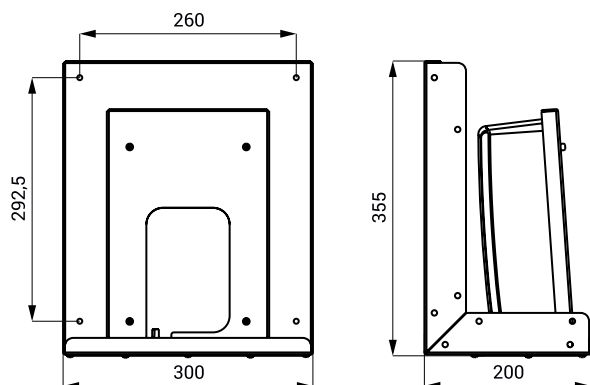

## Vlastnosti

- automatický osoušeč rukou pro umístění za zrcadlo
- montáž na stěnu za zrcadlo
- reaguje na přiblížení rukou pod zrcadlo spuštěním proudu teplého vzduchu

## Rozměry

## Technická specifikace

Rozměry	280 x 180 x 97 mm
Napájecí napětí	220 - 240 V AC / 50-60 Hz
Příkon	1000 W
Rychlost vzduchu	300 km/h
Stupeň ochrany	třída II, IP 33
Hlučnost	≤ 75 dB