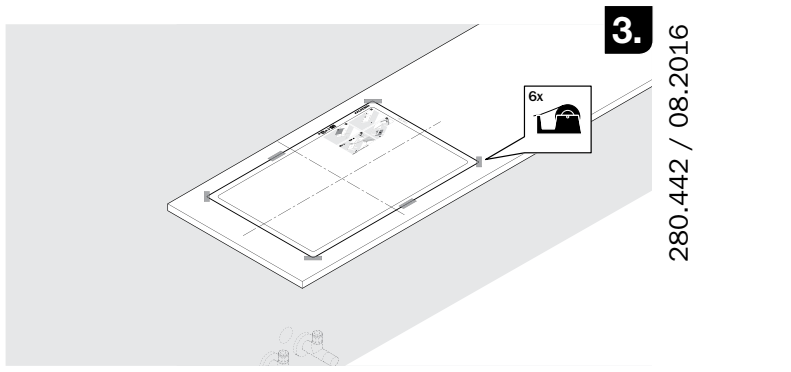

**KALDEWEI**

SILENIO 3039 / PURO 3169

280.442 / 08.2016