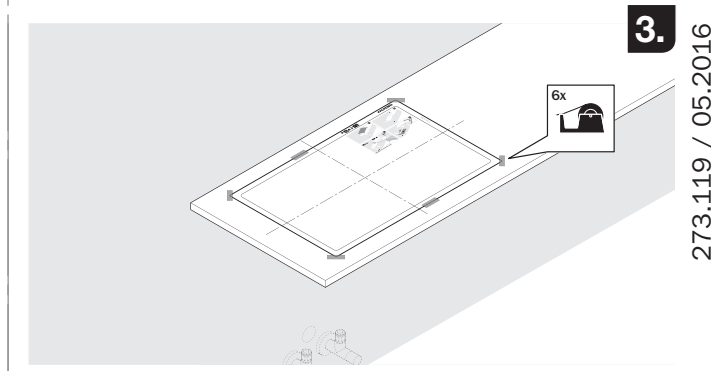

# KALDEWEI

SILENIO 3043 / PURO 3158

20 mm

R10 mm

R10 mm

45°

R80 mm

325 mm

460 mm

480 mm

900 mm