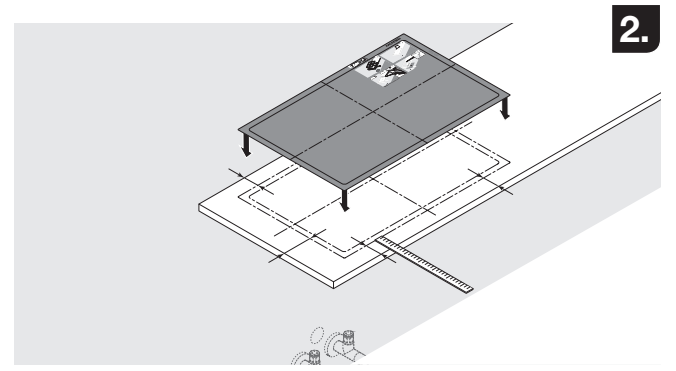

# KALDEWEI

SILENIO 3043 / PURO 3158

20 mm

R10 mm

R10 mm

45°

R80 mm

325 mm

460 mm

480 mm

900 mm