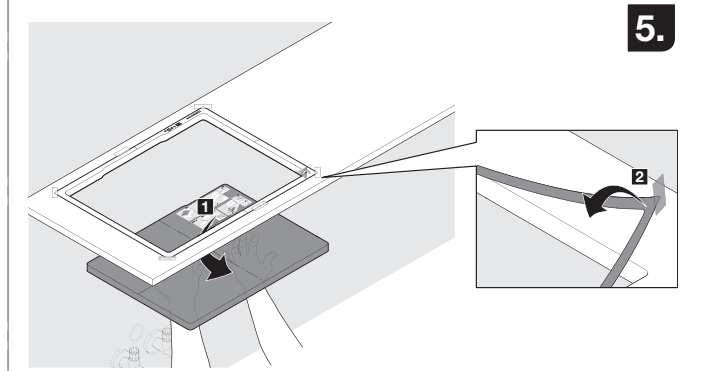

# KALDEWEI

SILENIO 3043 / PURO 3158

20 mm

R10 mm

R10 mm

45°

R80 mm

325 mm

460 mm

480 mm

900 mm