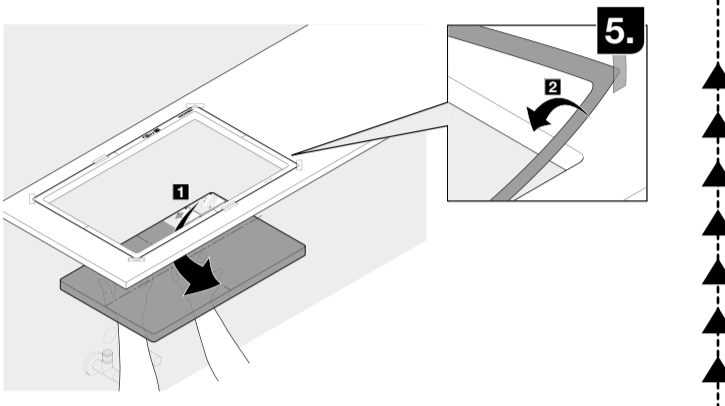

391 mm

347,5 mm

R8 mm

894 mm

934 mm

**KALDEWEI**

SILENIO 3048

Inch = mm x 0,0394

270.565 / 06.2015

Inch = mm x 0,0394