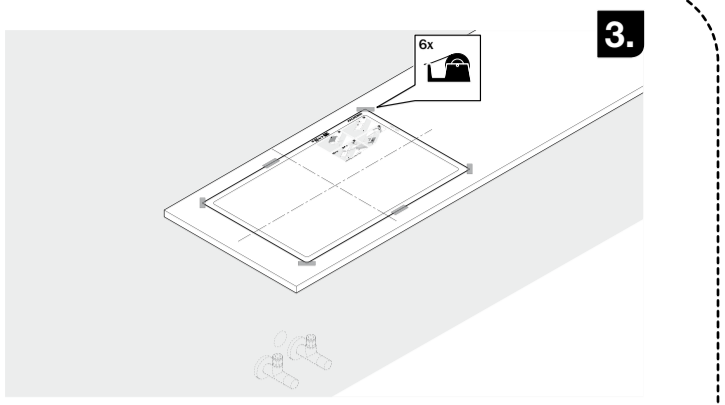

391 mm

347,5 mm

R8 mm

894 mm

934 mm

**KALDEWEI**

SILENIO 3048

Inch = mm x 0,0394

270.565 / 06.2015

Inch = mm x 0,0394