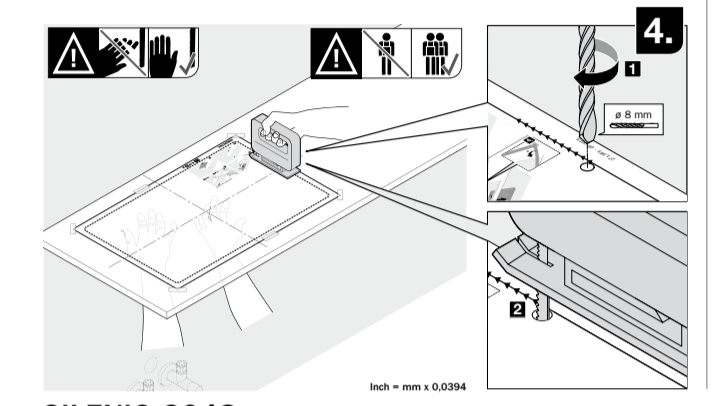

391 mm

347,5 mm

R8 mm

894 mm

934 mm

**KALDEWEI**

SILENIO 3048

Inch = mm x 0,0394