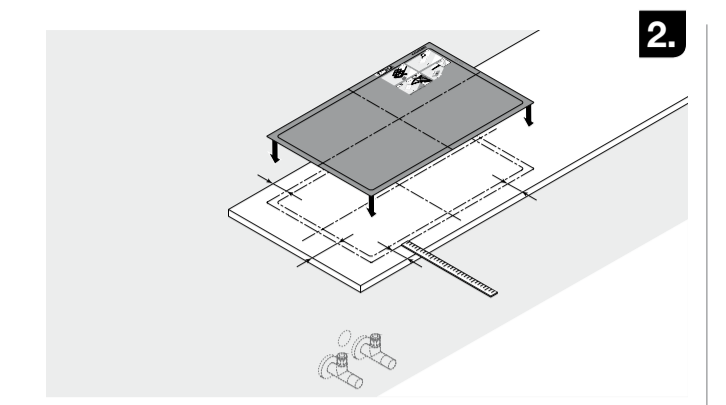

391 mm

347,5 mm

R8 mm

894 mm

934 mm

**KALDEWEI**

SILENIO 3048

Inch = mm x 0,0394