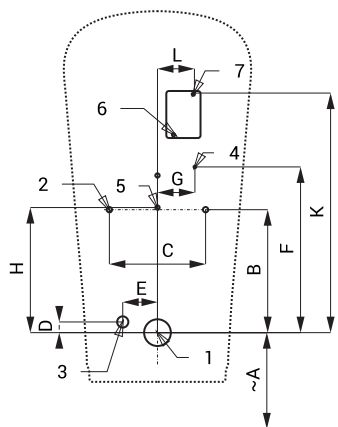

Keramický pisoár s radarovým splachovačem SLP 59RS

SLP 59 - LEMA

Vlastnosti

- jednoduchá montáž podle šablony
- celý splachovací systém je umístěn za pisoárem
- reaguje pouze na použití pisoáru (vyhodnocuje změny, ke kterým dochází uvnitř pisoáru při průtoku kapaliny)
- doba splachování je nastavitelná od 0,5 do 15,5 s
- nastavení parametrů pomocí dálkového ovladače SLD 04 bez nutnosti demontáže pisoáru (akustická indikace nastavování)
- samočinné spláchnutí po 6 hodinách od posledního sepnutí ventilu
- hlídání stavu baterie (u variant s indexem B)
- možnost regulace průtoku vody rohovým ventilem
- po spláchnutí provede splachovač krátké doplnění vody do sifonu

Stavební připravenost

- 1 - odpadní potrubí Ø 50 mm
- 2 - otvory pro úchyty
- 3 - přívod vody
- 4 - přívodní napájení 24 V DC nebo 230 V AC
- 5 - otvory pro hmoždinky
- 6 - otvory pro hmoždinky
- 7 - napájecí zdroj

18 l/min (inf. údaj)

Vstup vody

vnější závit G 1/2"

Výstup vody

vtoková armatura s těsněním

Rozměry (mm)	A	B	C	D	E	F	G	H	K	L
SLP 59 - Lema	350	230	180	20	65	310	70	234	446	67

* pro výšku přední hrany pisoáru 650 mm nad zemí

Specifikace dodávky

- SLP 59RS - obj. č. 11596 keramický pisoár s radarovým splachovačem na montážní liště, elektromagnetický ventil, propojovací hadice, rohový ventil s filtrem a zpětnou klapkou, vtoková armatura s těsněním, úchyťová sada, montážní šablona, napájecí zdroj (SLP 59RZ), 4 ks AA alkalických baterií 1,5 V, 2700 mAh s pouzdrem (SLP 59RB)