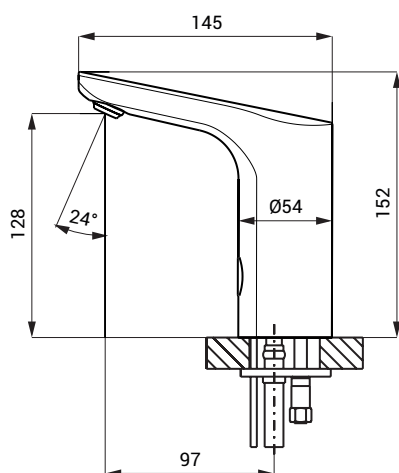

Rozměry

Technická specifikace

Napájecí napětí

- SLU 61, SLU 62 24 V DC
- SLU 61B, SLU 62B 6 V

Příkon

- při napájení 24 V DC 7 W
- při napájení 6 V 3 W

Životnost baterií

- 4 ks AA alkalických baterií 1,5 V, 2700 mAh cca 2 roky (při 100 sepnutích denně)

Dosah

- standardně 0,13 - 0,19 m
- v režimu START/STOP 0,05 - 0,15 m

Doporučený pracovní tlak

- Doporučený pracovní tlak 0,1 - 0,6 MPa

Průtok

- Průtok 6 l/min. (inf. údaj)

Vstup vody

- Vstup vody vnější závit G 1/2"