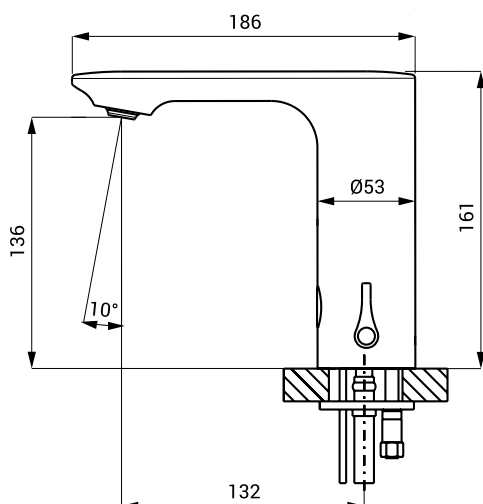

Automatická černá směšovací umyvadlová baterie SLU 63V

SANELA 
we make water cool®

zaslepení víčkem

Vlastnosti

- úsporný perlátor, průtok 6 l/min
- hygienický proplach
- možnost jednorázového nastavení regulace teploty vody a následné zaslepení víčkem
- elektromagnetický ventil je integrován v těle baterie
- je určena pro přívod teplé a studené vody, nastavení teploty páčkou
- reaguje na přítomnost rukou ve snímané zóně okamžitým spuštěním vody
- k vypnutí vody dojde po vyjmutí rukou po uplynutí nastavené doby (možno nastavit v rozsahu 0,25 – 7,75 s)
- bezpečnostní funkce vypnutí vody po 5 minutách
- hlídání stavu baterie (u variant s indexem B)
- možnost přepnutí do režimu START/STOP
- nastavení parametrů pomocí dálkového ovladače SLD 03

Rozměry

Technická specifikace

Napájecí napětí

- SLU 63V 24 V DC
- SLU 63VB 6 V

Příkon

- při napájení 24 V DC 2 W
- při napájení 6 V 2 W

Životnost baterií

- 4 ks AA alkalických baterií cca 2 roky (při 100 sepnutích denně)
1,5 V, 2700 mAh

Dosah

- standardně 0,13 - 0,19 m
- v režimu START/STOP 0,05 - 0,15 m

Doporučený pracovní tlak

- 0,1 - 0,6 MPa

Průtok

- 6 l/min. (inf. údaj)

Vstup vody

- vnější závit G 1/2"