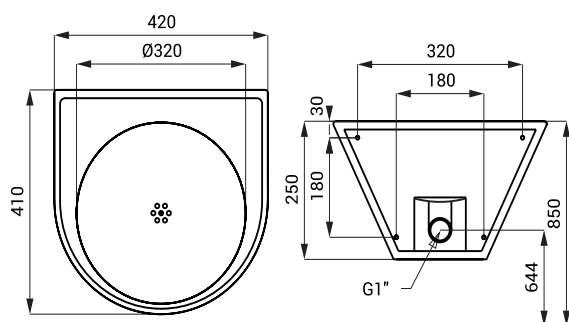

Nerezové umyvadlo SLUN 22M

SLUN 22M

Vlastnosti

- antivandalové provedení
- použití pro věznice
- závěsné nerezové umyvadlo
- montáž přes závitové tyče (M10, délka 190 mm) z druhé strany stěny
- bez otvoru pro baterii
- vyztuženo polyuretanem (snížená hlučnost, zvýšená pevnost)
- materiál AISI - 304
- povrch matný

Rozměry

SLUN 22M

Specifikace dodávky

SLUN 22M - obj. č. 83226 nerezové umyvadlo kónické, úchytová sada