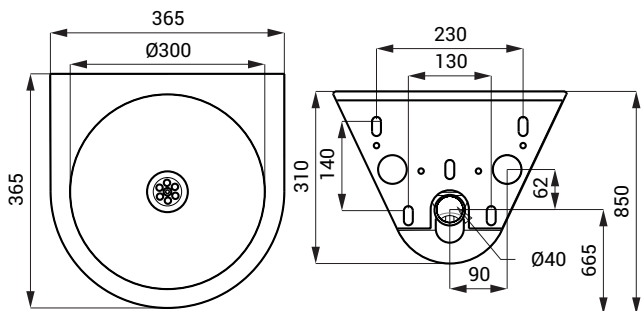

Rozměry

Specifikace dodávky

SLUN 58 - obj. č. 93580 nerezové umyvadlo, sifon, úchyťová sada

SLUN 59

Vlastnosti

- antivandalové provedení
- použití pro věznice
- závěsné nerezové umyvadlo
- montáž přes servisní otvor a speciální šrouby
- bez otvoru pro baterii (možnost jeho zhotovení na objednávku)
- vyztuženo polyuretanem (snížená hlučnost, zvýšená pevnost)
- materiál AISI - 304
- povrch matný

Rozměry

Specifikace dodávky

SLUN 59 - obj. č. 93590 nerezové umyvadlo, sifon, úchyťová sada

SLUN 69

Vlastnosti

- antivandalové provedení
- závěsné nerezové umyvadlo
- bez otvoru pro baterii (možnost jeho zhotovení na objednávku)
- montáž pomocí montážní desky
- materiál AISI - 304
- povrch matný

Rozměry

Specifikace dodávky

SLUN 69 - obj. č. 73690 nerezové umyvadlo, sifon, úchytová sada