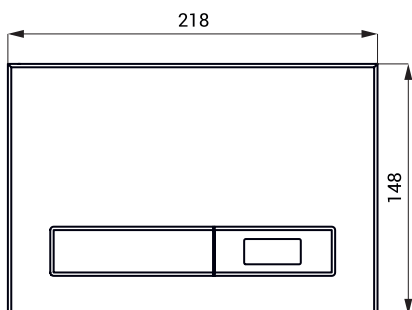

Automatický splachovač WC do rámu SLR 21 SLW 02N

Vlastnosti

- **SLW 02N** - je určen pro montáž do rámu SLR 21, nerezové tlačítko
- reaguje na přítomnost osoby před snímačem ve vzdálenosti max. 0,7 m od snímače po dobu delší než 7,5 s
- ke spláchnutí dojde po vystoupení osoby ze snímané zóny
„**krátké spláchnutí**“ (2 s)
= doba přítomnosti osoby ve snímané zóně je od 7,5 s do 45 s
„**dlouhé spláchnutí**“ (5 s)
= doba přítomnosti osoby ve snímané zóně je delší než 45 s
- možnost dodatečného ručního spláchnutí mechanickým tlačítkem (např. při úklidu)
- samočinné spláchnutí po každém osmém použití a po 24 hodinách od posledního spláchnutí
- nastavení parametrů pomocí dálkového ovladače SLD 03

Rozměry

Technická specifikace

Rozměr	218 x 148 mm
Napájecí napětí	24 V DC
Příkon	13 W
Dosah	0,6 - 0,75 m

Specifikace dodávky

SLW 02N - obj. č. 04022 tlačítko (nerez) s elektronikou, ovládací mechanismus se servomotorem