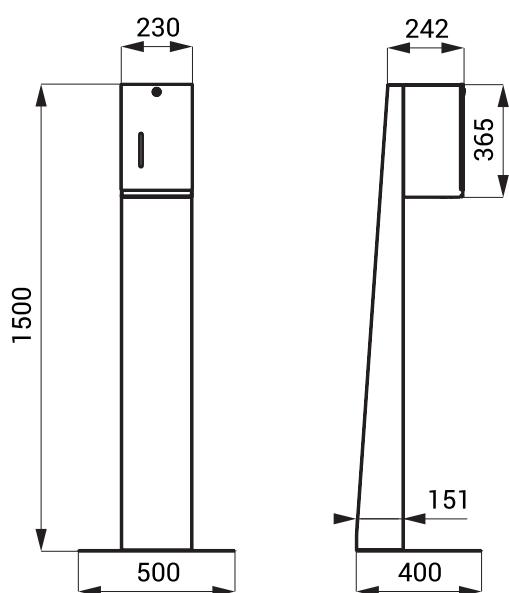

Automatický nerezový dávkovač tekuté i gelové dezinfekce SLZN 59E

SLZN 59E

SLZN 59ES

Vlastnosti

- automatický nerezový dávkovač dezinfekce
- určený pro tekutou i gelovou dezinfekci na bázi alkoholu
- jednoduchá výměna nádržky
- index E - nástěnná varianta
- index ES - včetně stojanu pro postavení ke stěně
- reaguje na vložení rukou do snímané zóny spuštěním jedné dávky dezinfekce (délku dávkování je možno nastavit v rozsahu 1,3 – 13 s), standardně 1,3 s
- součástí nádržka na dezinfekci 5 l, pro větší intenzitu provozu
- hlídání stavu baterie (u variant s indexem B)
- nastavení parametrů pomocí dálkového ovladače SLD 03
- povrch matný

Rozměry

SLZN 59ES

SLZN 59E

Technická specifikace

Rozměry (SLZN 59E)	230 x 195 x 365 mm
Rozměry (SLZN 59ES)	500 x 400 x 1500 mm
Napájecí napětí SLZN 59E, 59ES	24 V DC (součástí zásuvkový zdroj 230V AC/24 V DC) bateriový blok 12 V
SLZN 59EB, ESB	
Příkon	7 W
Nastavitelná doba jedné dávky	1,3 - 13 s; 0,5 - 5 ml
Výdrž akumulátoru (SLZN 59EB, SLZN 59ESB)	700 dnů při 500 cyklech/den a dávkování 1,3 s; 315 dnů při 500 cyklech/den a dávkování 2,6 s
Životnost akumulátoru (SLZN 59EB, SLZN 59ESB)	200 nabíjecích cyklů