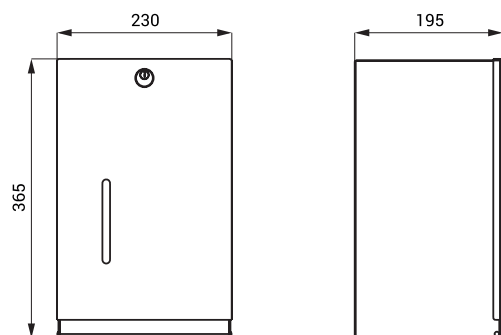

Rozměry

SLZN 59ES

SLZN 59E

Technická specifikace

Rozměry (SLZN 59E)	230 x 195 x 365 mm
Rozměry (SLZN 59ES)	500 x 400 x 1500 mm
Napájecí napětí SLZN 59E, 59ES	24 V DC (součástí zásuvkový zdroj 230V AC/24 V DC) bateriový blok 12 V
SLZN 59EB, ESB	
Příkon	7 W
Nastavitelná doba jedné dávky	1,3 - 13 s; 0,5 - 5 ml
Výdrž akumulátoru (SLZN 59EB, SLZN 59ESB)	700 dnů při 500 cyklech/den a dávkování 1,3 s; 315 dnů při 500 cyklech/den a dávkování 2,6 s
Životnost akumulátoru (SLZN 59EB, SLZN 59ESB)	200 nabíjecích cyklů