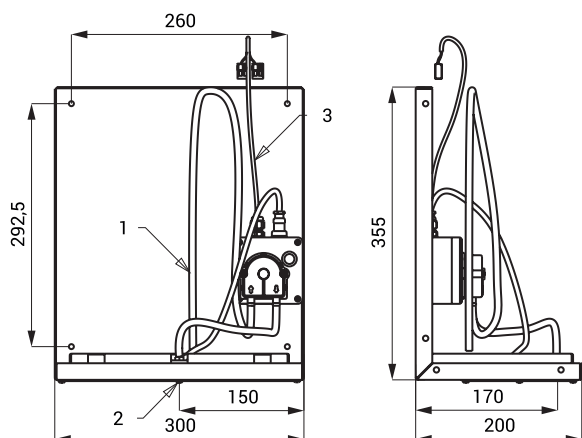

Nástěnný dávkovač mýdla pro umístění za zrcadlo SLZN 84A

SLZN 84A

Vlastnosti

- nástěnný dávkovač mýdla pro umístění za zrcadlo
- montáž na stěnu za zrcadlo
- jednoduché doplňování mýdla
- nízká spotřeba mýdla
- reaguje na přítomnost rukou ve snímané zóně pod zrcadlem spuštěním jedné dávky mýdla (čas dávkování mýdla možno nastavit v rozsahu 1,3 - 13 s), standardně 2,6 s
- použití ve veřejném sektoru, určeno pro kanystr 5 l
- nastavení parametrů pomocí dálkového ovladače SLD 03

Rozměry

- 1 - přívod mýdla
2 - výtok mýdla
3 - napájení 24 V DC

Technická specifikace

Rozměry	355 x 200 x 300 mm
Napájecí napětí	24 V DC
Příkon	3 W
Dosah	0,14 - 0,2 m
Doporučená viskozita mýdla	10 mPa - 5000 mPa (nepoužívat chemická rozpouštědla ani dezinfekce)

Specifikace dodávky

SLZN 84A - obj. č. 85840 nerezový montážní držák s dávkovačem mýdla a elektronikou, přívodní hadičky, čerpadlo na mýdlo, kanystr 5 l

Doporučené příslušenství

SLZ 01Y	- obj. č. 05012	napájecí zdroj 24 V DC pro max. 10 ks dávkovačů
SLZ 01Z	- obj. č. 05011	napájecí zdroj 24 V DC pro max. 20 ks dávkovačů
SLZ 04Y	- obj. č. 05042	napájecí zdroj 24 V DC na DIN lištu, pro max. 10 ks dávkovačů
SLZ 04Z	- obj. č. 05041	napájecí zdroj 24 V DC na DIN lištu, pro max. 20 ks dávkovačů
SLZ 04X	- obj. č. 10049	napájecí zdroj 24 V DC na DIN lištu, pro max. 30 ks dávkovačů
SLZ 06	- obj. č. 05060	napájecí zdroj 24 V DC pro max. 1 ks dávkovače
SLD 03	- obj. č. 07030	dálkové ovládání pro nastavení parametrů