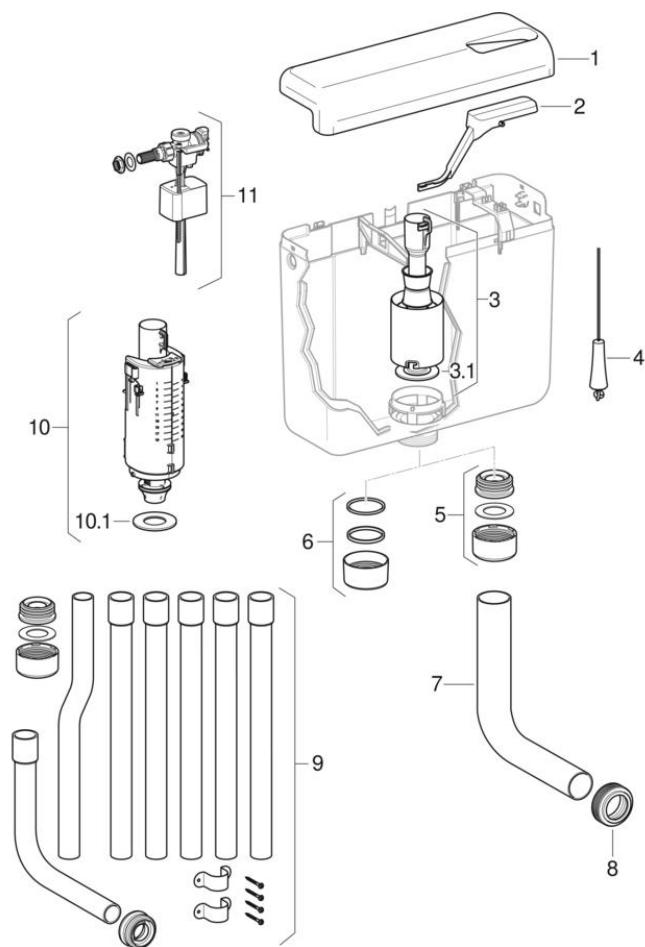

## Splachovací nádržky na omítku AP112, splachování Start/Stop

2004 -

**Značka** Geberit, ALVA AQUA

**Typ** AP112

**Vlastnosti**

Rok výroby od | 2004

**Platí pro výrobky**

136.230.10.1 136.230.11.1 136.230.BK.1 136.231.11.1

#	Pol. č.	Označení	Náhrada za	Poznámky
1	238.059.11.1	Víko splachovací nádržky Geberit pro splachovací nádržku na omítku AP112: Alpská bílá		
2	238.064.11.1	Ovládací tlačítko Geberit pro splachovací nádržku na omítku AP112: Alpská bílá		
3	238.080.00.1	Vypouštěcí ventil Geberit pro splachovací nádržku na omítku AP112		Do 31.12.2010
3.1	238.070.16.1	Ploché těsnění Geberit pro vypouštěcí ventil pro splachovací nádržku na omítku		Do 31.12.2010
4	238.077.11.1	Madlo Geberit pro splachovací nádržku na omítku AP112: Alpská bílá		
5	238.071.00.1	Souprava těsnění Geberit pro splachovací trubku d32		
6	238.073.11.1	Převlečná matice Geberit pro AP110, AP112 a AP113 splachovací nádržky na omítku: Alpská bílá	891.289.11.1	Od 01.01.2011
6	238.074.11.1	Převlečná matice Geberit pro AP110, AP112 a AP113 splachovací nádržky na omítku: Alpská bílá		Do 31.12.2010
7	118.003.11.1	Splachovací koleno Geberit 90° nízkopoložené: d=50mm, X=23cm, X1=23cm, Alpská bílá	238.075.11.1	
8	119.668.00.1	Manžeta Geberit pro připojení splachovací trubky: d=45mm	99235012000	
9	238.076.11.1	Souprava splachovacího kolena Geberit 90°: Alpská bílá		
10	238.112.00.1	Vypouštěcí ventil Geberit pro splachovací nádržku na omítku AP112		Od 01.01.2011

#	Pol. č.	Označení	Náhrada za	Poznámky
10.1	816.418.00.1	Ploché těsnění Geberit pro vypouštěcí ventil pro splachovací nádržku na a pod omítku: d=63mm, di=32mm		Od 01.01.2011
11	136.701.00.3	Napouštěcí ventil Geberit typ 333, boční přívod vody, 3/8", spojka z mosazi		
11	SPT_461086	Napouštěcí ventily typ 340, spodní přívod vody		
11	SPT_461088	Napouštěcí ventily typ 330, boční přívod vody nebo spodní přívod vody		
11	SPT_732852	Napouštěcí ventily typ 333, boční přívod vody		