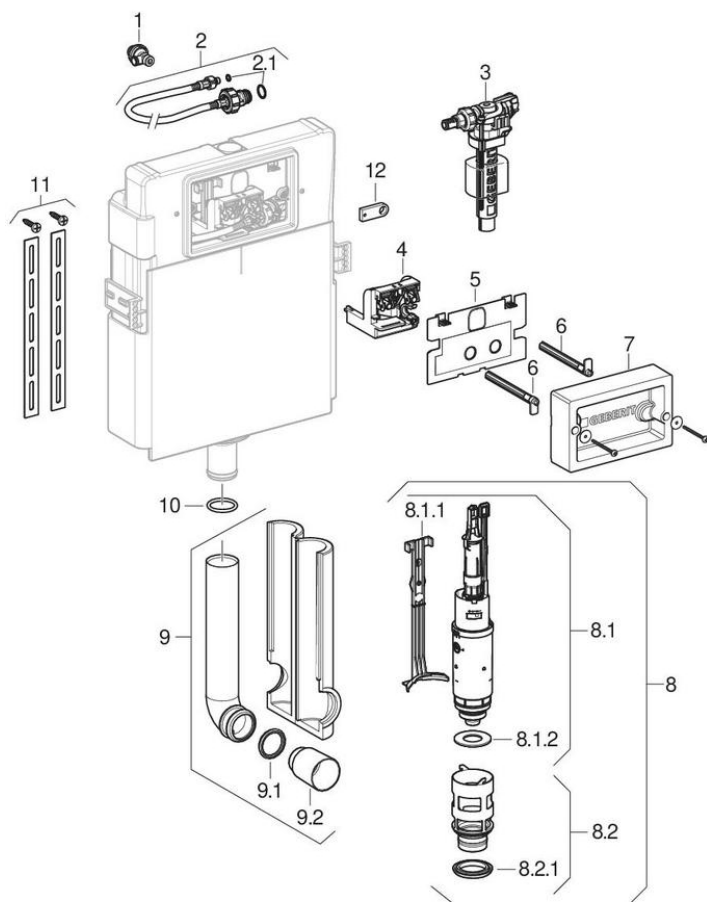

Splachovací nádržky pod omítku Delta 12 cm (UP182)

2009 - 2016

Značka Geberit

Typ Delta 12 cm

Vlastnosti

Rok výroby od	2009
Rok výroby do	2016
Rozměry / design	Servisní otvor: 22x14 cm, splachovací nádržka: 39.5x49 cm
Název modelu	UP182 / Delta 12 cm

#	Pol. č.	Označení
1	241.475.00.1	Rohový ventil Geberit
2	240.921.00.1	Pancéřová hadička Geberit pro splachovací nádržku pod omítku: DN=8, L=33.3cm, G=3/8"
2	241.854.00.1	Pancéřová hadička Geberit odolná proti uvolňování zinku, pro splachovací nádržku pod omítku
2.1	240.922.00.1	Souprava těsnění Geberit pro pancéřovou hadičku
3	240.705.00.1	Napouštěcí ventil Geberit typ 380, boční přívod vody, 3/8", spojky z mosazi
3	240.719.00.1	Napouštěcí ventil Geberit typ 380, boční přívod vody, 3/8", spojky z mosazi
3	SPT_461085	Napouštěcí ventily typ 380, boční přívod vody
4	240.510.00.1	Držák Geberit
5	241.343.00.1	Ochranná deska Geberit pro splachovací nádržku pod omítku Delta
6	241.465.00.1	Sada tyček tlačítka Geberit pro ovládací tlačítko
7	241.348.00.1	Kryt pro hrubou montáž Geberit pro splachovací nádržku pod omítku Delta
8	241.472.00.1	Vypouštěcí ventil Geberit s pouzdrem
8.1	240.501.00.1	Geberit vypouštěcí ventil
8.1.1	240.506.00.1	Držák Geberit vypouštěcího ventilu
8.1.2	816.418.00.1	Ploché těsnění Geberit pro vypouštěcí ventil pro splachovací nádržku na a pod omítku: d=63mm, di=32mm
8.2	240.500.00.1	Pouzdro vypouštěcího ventilu Geberit a splachovací nádržku pod omítku
8.2.1	240.282.00.1	Profilované těsnění Geberit