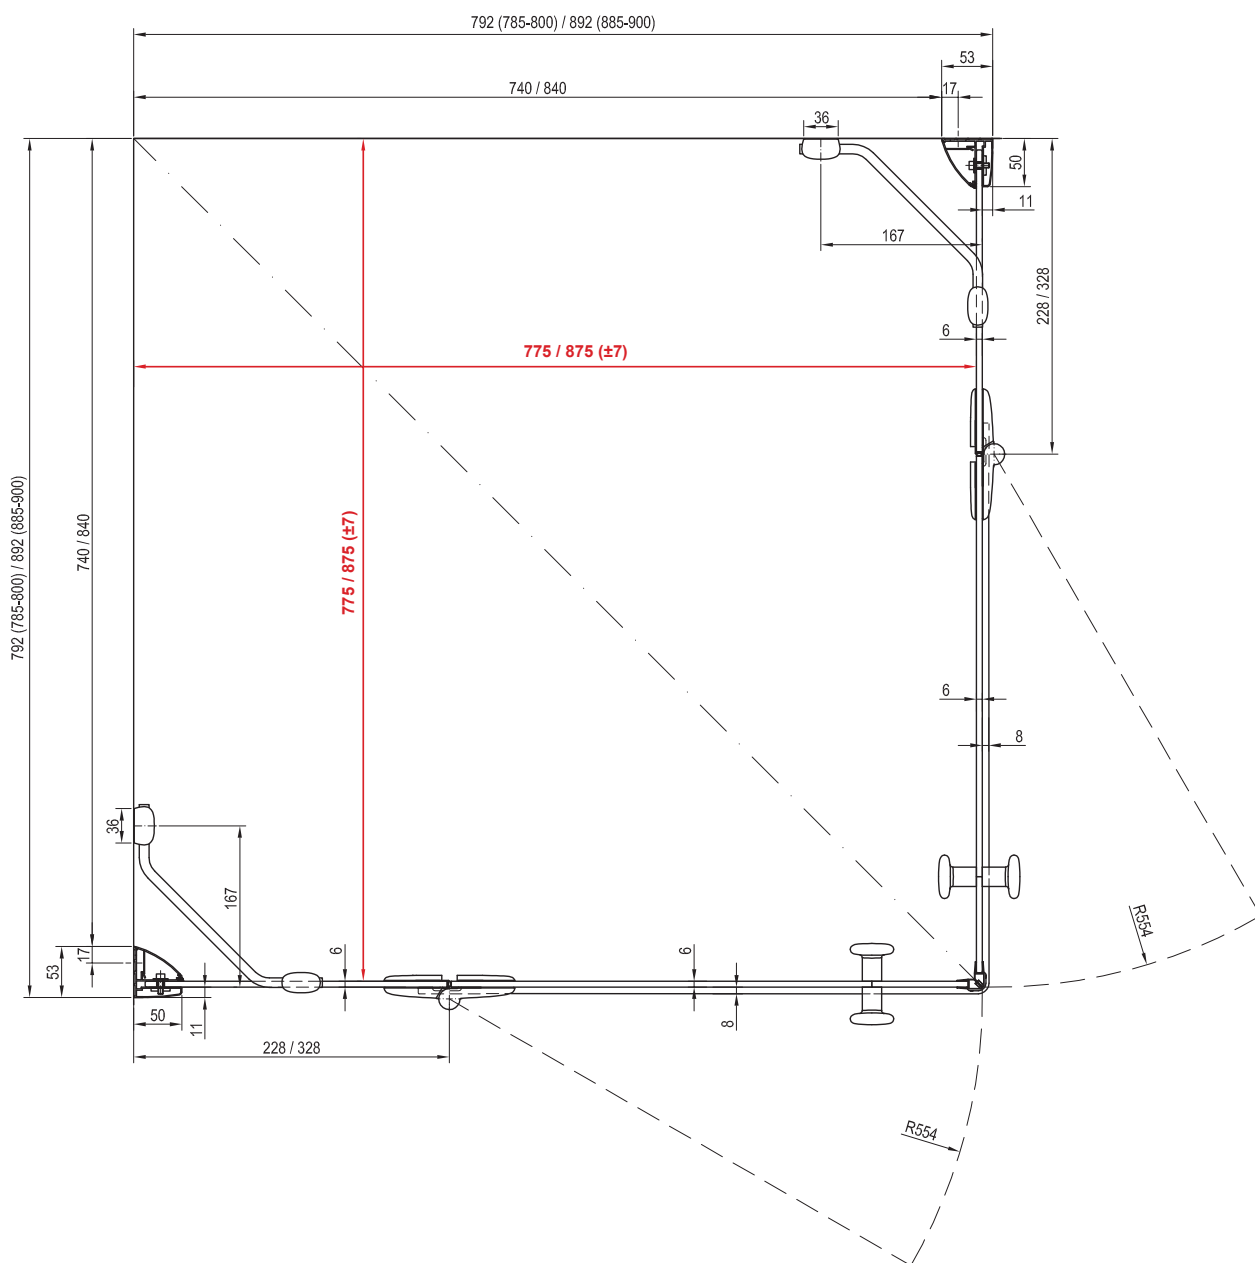

Walk-In

Walk-In Wall

60 / 70 / 80 / 90 / 100 / 110 / 120 / 130 / 140 / 150 / 160

W Set

80 / 90 / 100 Wall / Corner

Walk-In

Walk-In Corner
110x80 / 120x80 / 120 x 90

W Set
80 / 90 Wall / Corner

60 / 70 / 80 / 90 / 100 / 110 / 120 / 130 / 140 / 150 / 160

Walk-In Wall

60 / 70 / 80 / 90 / 100 / 110 / 120 / 130 / 140 / 150 / 160

W Set Uni Free/Wall

W Set Uni Uni T spoj

Walk-In

Walk-In Wall Air
90 / 100 / 110 / 120

SmartLine

SMSRV4
80 / 90

SmartLine

SMSD2 R
90B / 100B / 110B / 120B

SMPS R
80 / 90 / 100

Matrix

MSDPS L

100 / 110 / 120 x 80 / 90 / 100