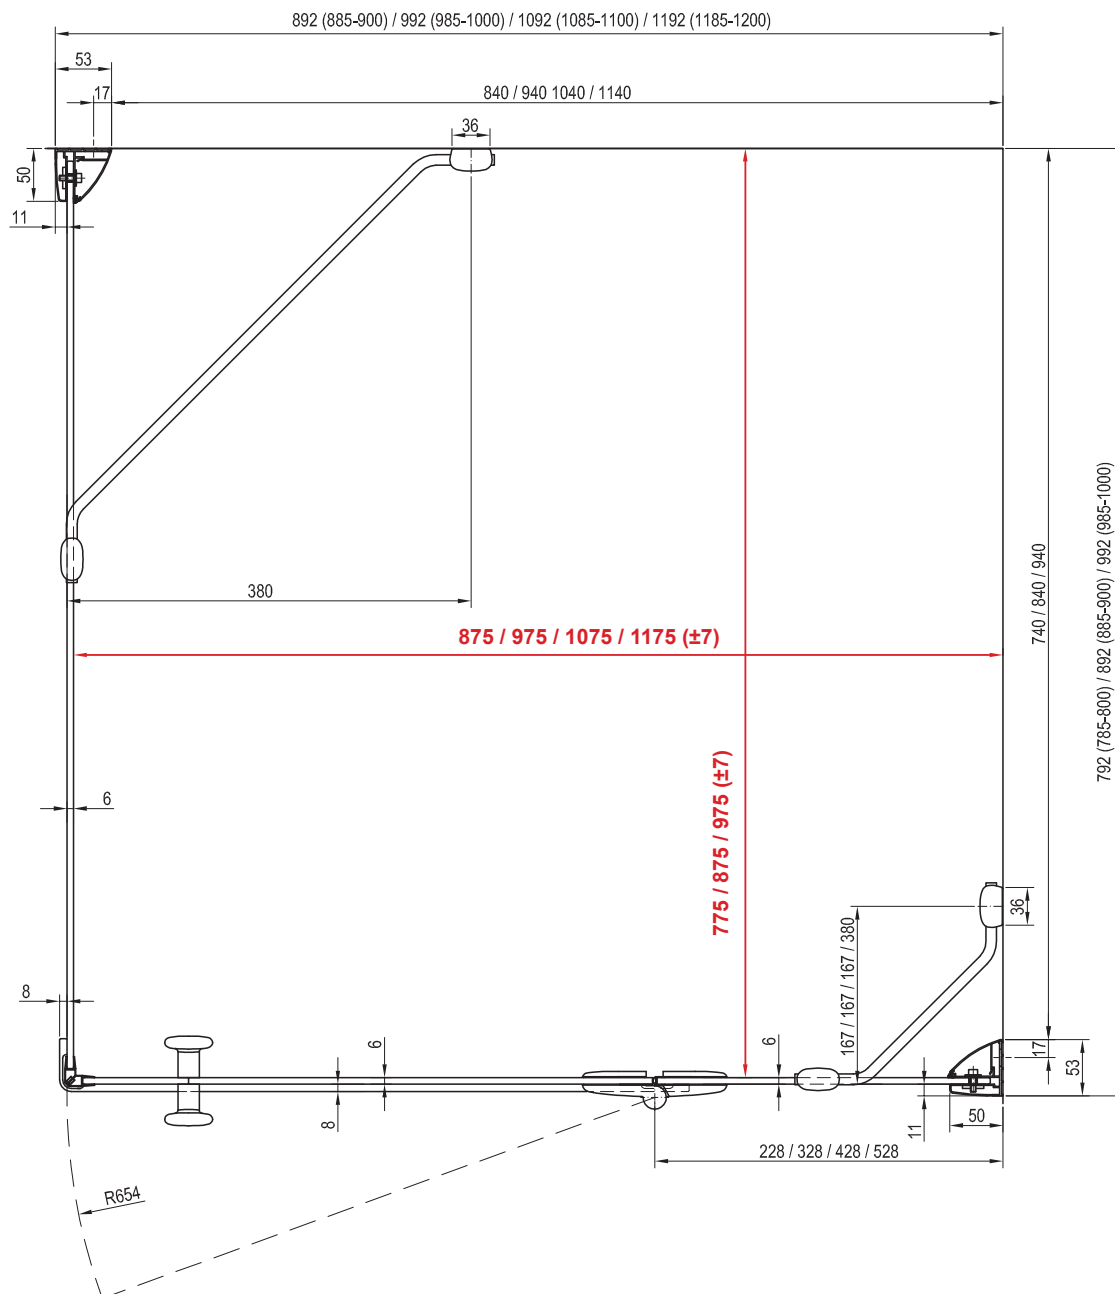

Walk-In

Walk-In Wall

60 / 70 / 80 / 90 / 100 / 110 / 120 / 130 / 140 / 150 / 160

W Set

80 / 90 / 100 Wall / Corner

Walk-In

Walk-In Corner
110x80 / 120x80 / 120 x 90

W Set
80 / 90 Wall / Corner

SmartLine

SMSRV4
80 / 90

SmartLine

SMSD2 R
90B / 100B / 110B / 120B

SMPS R
80 / 90 / 100

Matrix

MSDPS L

100 / 110 / 120 x 80 / 90 / 100