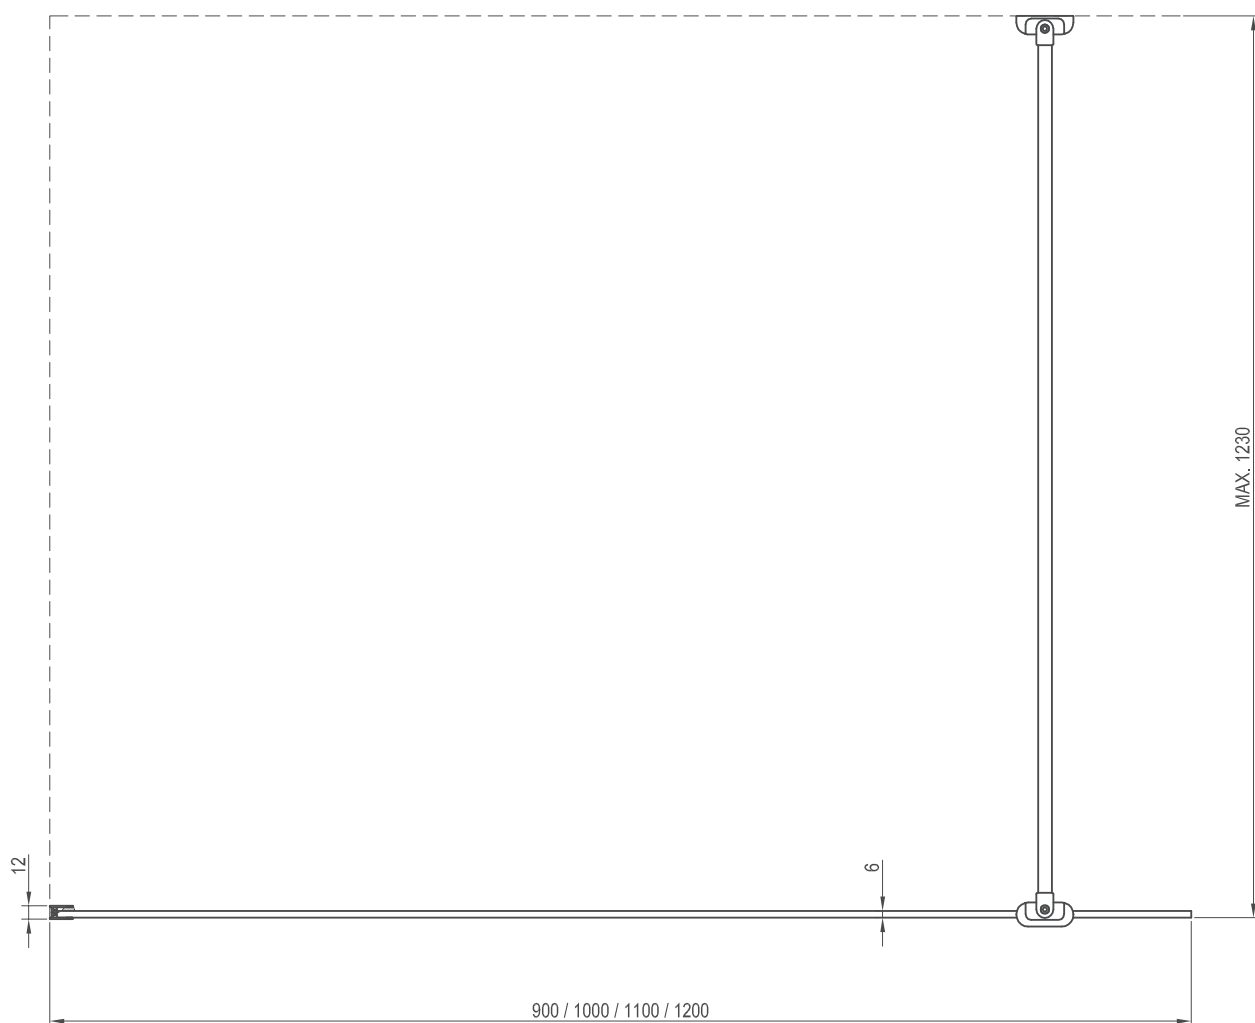

60 / 70 / 80 / 90 / 100 / 110 / 120 / 130 / 140 / 150 / 160

Walk-In Wall

60 / 70 / 80 / 90 / 100 / 110 / 120 / 130 / 140 / 150 / 160

W Set Uni Free/Wall

W Set Uni Uni T spoj

Walk-In

Walk-In Wall Air
90 / 100 / 110 / 120

SmartLine

SMSRV4
80 / 90

SmartLine

SMSD2 R
90B / 100B / 110B / 120B

SMPS R
80 / 90 / 100

Matrix

MSDPS L

100 / 110 / 120 x 80 / 90 / 100