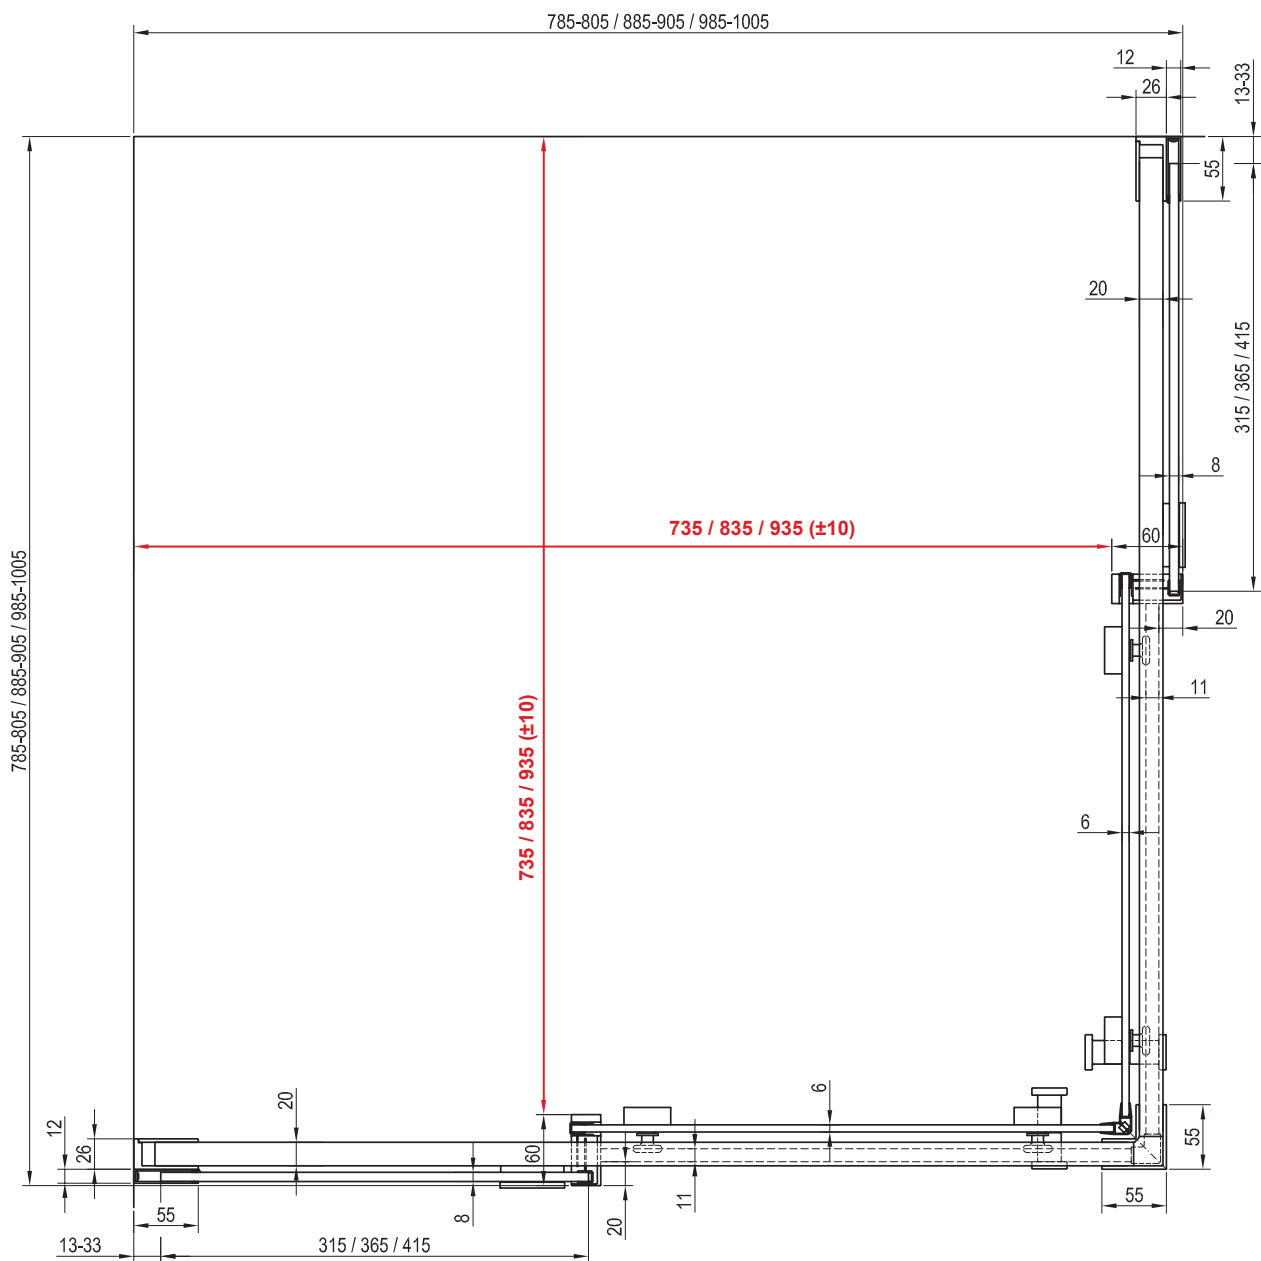

Walk-In

Walk-In Wall

60 / 70 / 80 / 90 / 100 / 110 / 120 / 130 / 140 / 150 / 160

W Set

80 / 90 / 100 Wall / Corner

Walk-In

Walk-In Corner
110x80 / 120x80 / 120 x 90

W Set
80 / 90 Wall / Corner

SmartLine

SMSRV4
80 / 90

SmartLine

SMSD2 R
90B / 100B / 110B / 120B

SMPS R
80 / 90 / 100

Matrix

MSDPS L

100 / 110 / 120 x 80 / 90 / 100

Matrix

MSDPS R

100 / 110 / 120 x 80 / 90 / 100

Matrix

MSRV4
80 / 90 / 100

Chrome

CRV1
80 / 90 / 100

CRV1
80 / 90 / 100