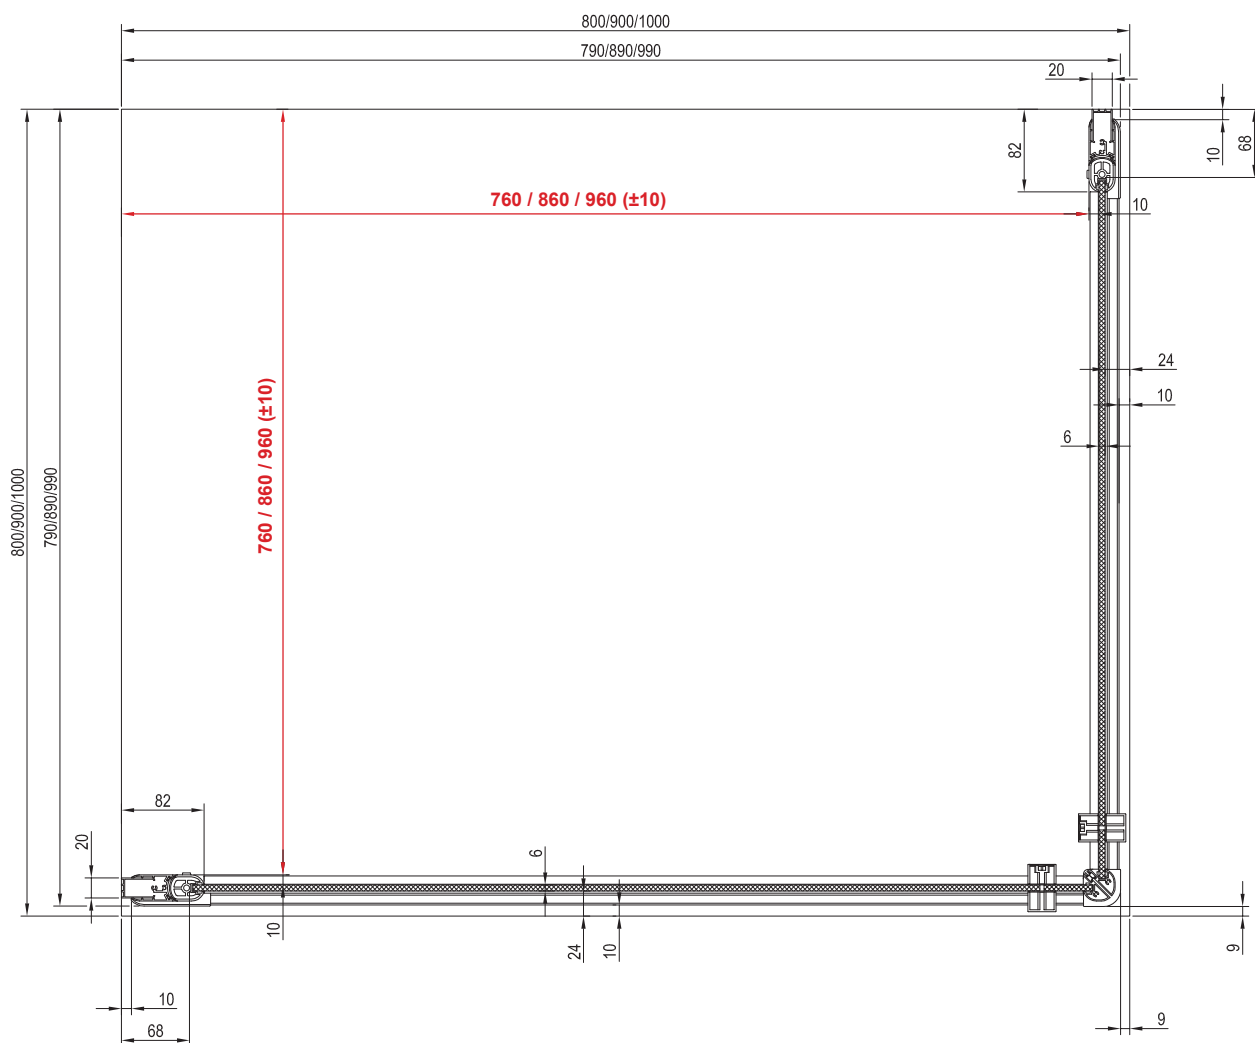

SmartLine

SMSRV4
80 / 90

SmartLine

SMSD2 R
90B / 100B / 110B / 120B

SMPS R
80 / 90 / 100

Matrix

MSDPS L

100 / 110 / 120 x 80 / 90 / 100

Matrix

MSDPS R

100 / 110 / 120 x 80 / 90 / 100

Matrix

MSRV4
80 / 90 / 100

Chrome

CRV1
80 / 90 / 100

CRV1
80 / 90 / 100